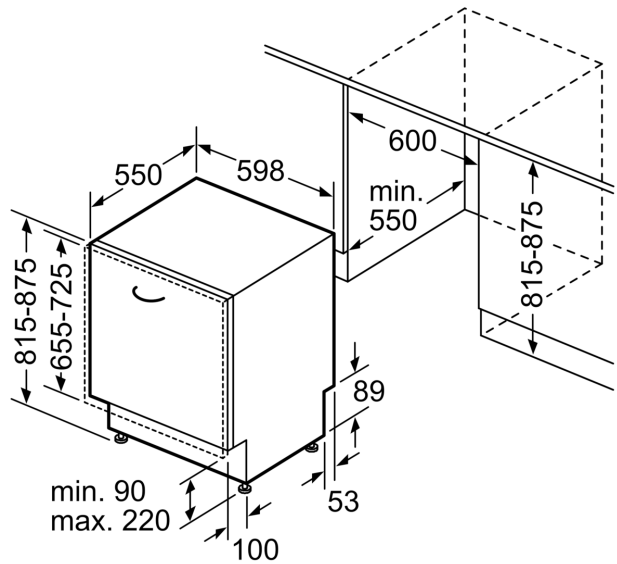

Příslušenství

- vč. násypky na sůl
- vč. ochrany pracovní desky před párou

Rozměry

- rozměry spotřebiče (V x Š x H): 81.5 x 59.8 x 55 cm

¹ stupnice tříd energetické účinnosti od A do G

² spotřeba energie v kWh na 100 cyklů (v programu Eco 50 °C)

rozměry v mm

⌚ zásuvka
() hodnoty s prodlužovací sadou

rozměry v mm