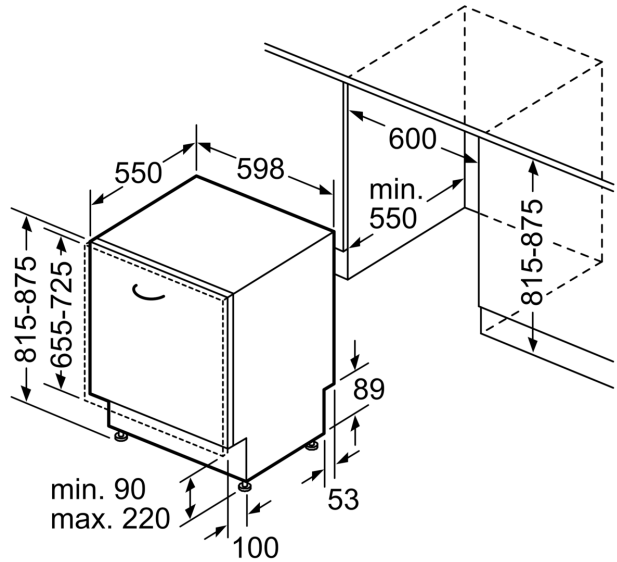

**Serie 4, Plně vestavná myčka nádobí,
60 cm
SGV4HVX31E**

rozměry v mm

⚡ zásuvka
() hodnoty s prodlužovací sadou

rozměry v mm