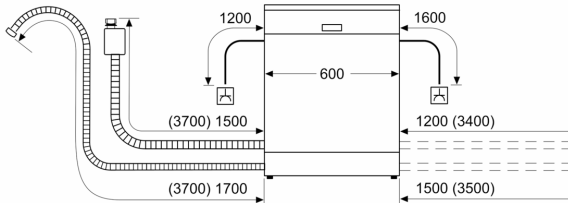

Systém košů

- VarioFlex systém košů
- příborová zásuvka VarioDrawer
- 3 výškové nastavitelné polohy horního koše pomocí systému Rackmatic
- kolečka s nízkým třením ve spodním koši
- zarážka proti vykolejení spodního koše
- 2 řady sklopných trnů na talíře v horním koši
- 4 řady sklopných trnů na talíře ve spodním koši
- 2 výklopné etažéry na šálky v horním koši

**Serie 4, Plně vestavná myčka nádobí,
60 cm
SGV4HVX31E**

rozměry v mm

⚡ zásuvka
() hodnoty s prodlužovací sadou

rozměry v mm