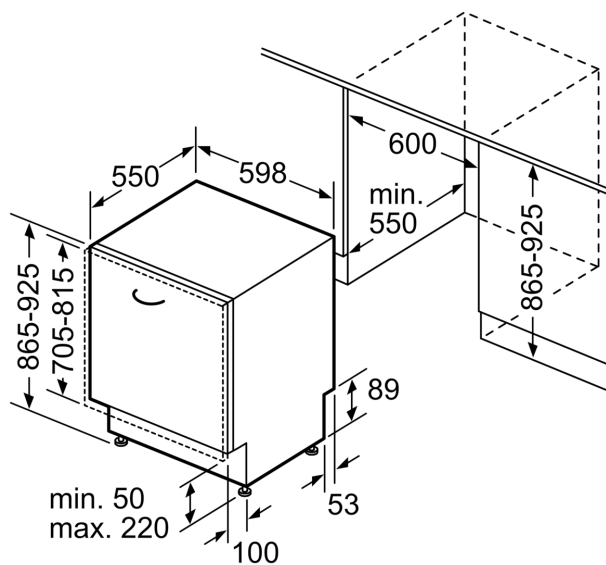

- rozměry spotřebiče (V x Š x H): 86.5 x 59.8 x 55 cm

¹ stupnice tříd energetické účinnosti od A do G

² spotřeba energie v kWh na 100 cyklů (v programu Eco 50 °C)

³ spotřeba vody v litrech na cyklus (v programu Eco 50 °C)

⏏ zásuvka
() hodnoty s prodlužovací sadou

rozměry v mm