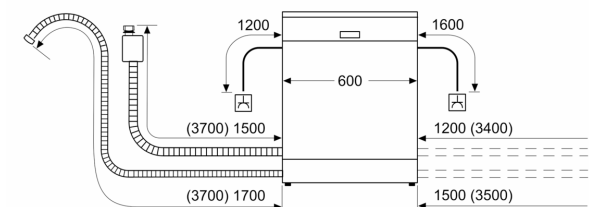

**Serie 6, Plně vestavná myčka nádobí,
60 cm, , VarioPanty
SBH6ZCX42E**

rozměry v mm

⏏ zásuvka
( ) hodnoty s prodlužovací sadou