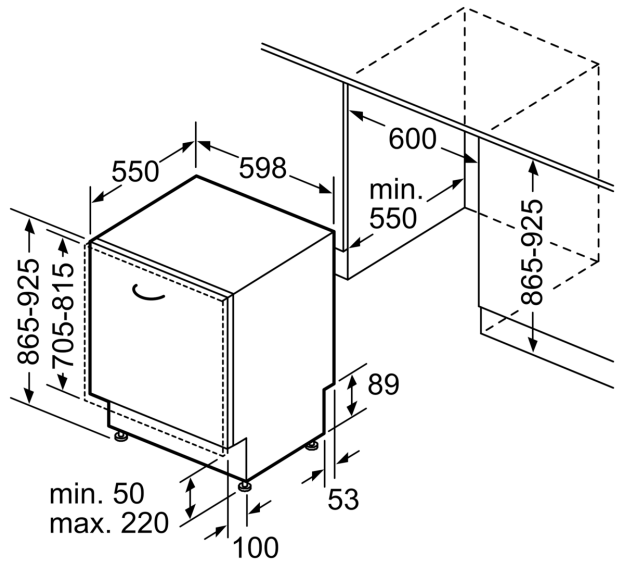

Příslušenství

- rozměry spotřebiče (V x Š x H): 86,5 x 59,8 x 55 cm

* záruční podmínky najdete na

<https://www.bosch-home.com/cz/servis/zarucni-podminky>

¹ stupnice tříd energetické účinnosti od A do G

² spotřeba energie v kWh na 100 cyklů (v programu Eco 50 °C)

³ spotřeba vody v litrech na cyklus (v programu Eco 50 °C)

⁴ doba trvání programu Eco 50 °C

**Serie 4, Plně vestavná myčka nádobí,
60 cm, , VarioPanty
SBH4HVX31E**

rozměry v mm

⚡ zásuvka
() hodnoty s prodlužovací sadou

rozměry v mm