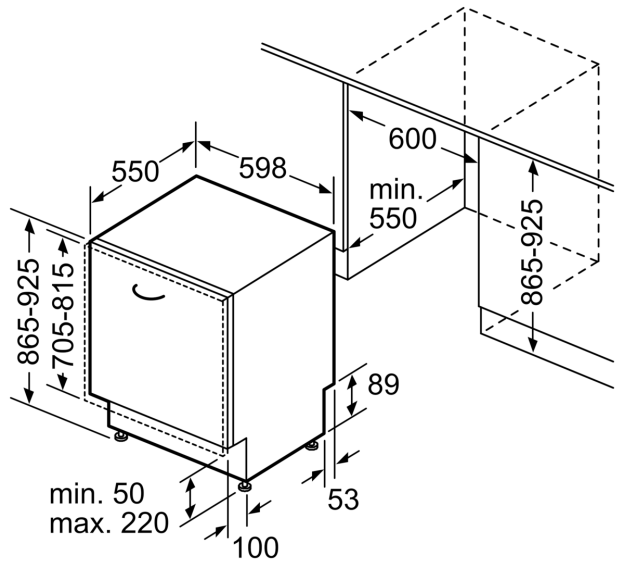

#### Rozměry

- rozměry spotřebiče (V x Š x H): 86.5 x 59.8 x 55 cm

<sup>1</sup> stupnice tříd energetické účinnosti od A do G

<sup>2</sup> spotřeba energie v kWh na 100 cyklů (v programu Eco 50 °C)

<sup>3</sup> spotřeba vody v litrech na cyklus (v programu Eco 50 °C)

rozměry v mm

⏏ zásuvka  
( ) hodnoty s prodlužovací sadou

rozměry v mm