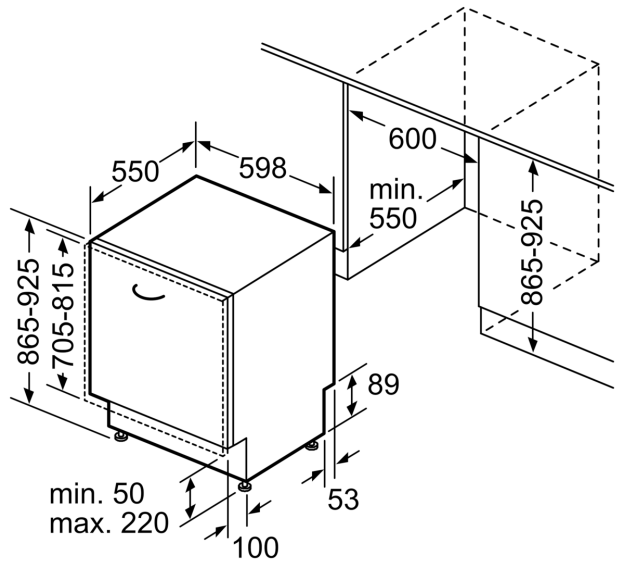

#### Příslušenství

- rozměry spotřebiče (V x Š x H): 86.5 x 59.8 x 55 cm

- <sup>1</sup> stupnice tříd energetické účinnosti od A do G
- <sup>2</sup> spotřeba energie v kWh na 100 cyklů (v programu Eco 50 °C)
- <sup>3</sup> spotřeba vody v litrech na cyklus (v programu Eco 50 °C)
- <sup>4</sup> doba trvání programu Eco 50 °C
- \* záruční podmínky najdete na <https://www.bosch-home.com/cz/servis/zarucni-podminky>

**Serie 4, Plně vestavná myčka nádobí,  
60 cm, , VarioPanty  
SBH4HCX48E**

rozměry v mm

⚡ zásuvka  
( ) hodnoty s prodlužovací sadou

rozměry v mm