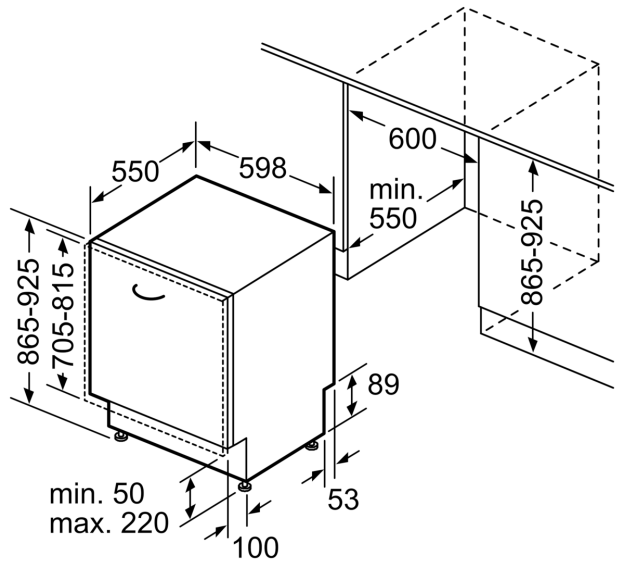

- rozměry spotřebiče (V x Š x H): 86.5 x 59.8 x 55 cm

¹ stupnice tříd energetické účinnosti od A do G

² spotřeba energie v kWh na 100 cyklů (v programu Eco 50 °C)

³ spotřeba vody v litrech na cyklus (v programu Eco 50 °C)

⚡ zásuvka
() hodnoty s prodlužovací sadou

rozměry v mm