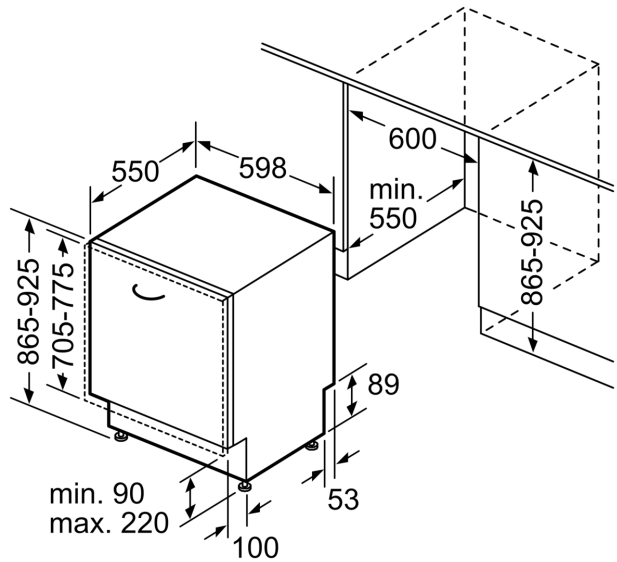

Příslušenství

- rozměry spotřebiče (V x Š x H): 86.5 x 59.8 x 55 cm

¹ stupnice tříd energetické účinnosti od A do G

² spotřeba energie v kWh na 100 cyklů (v programu Eco 50 °C)

³ spotřeba vody v litrech na cyklus (v programu Eco 50 °C)

rozměry v mm