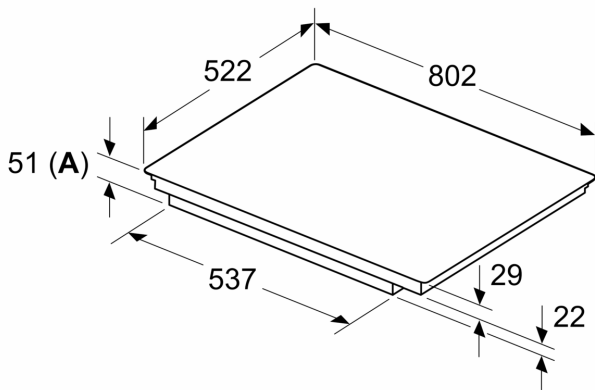

**Serie 6, Indukční varná deska, 80 cm,
Černá, instalace na pracovní desku
bez rámečku
PVW831HB1E**

Rozměry v mm