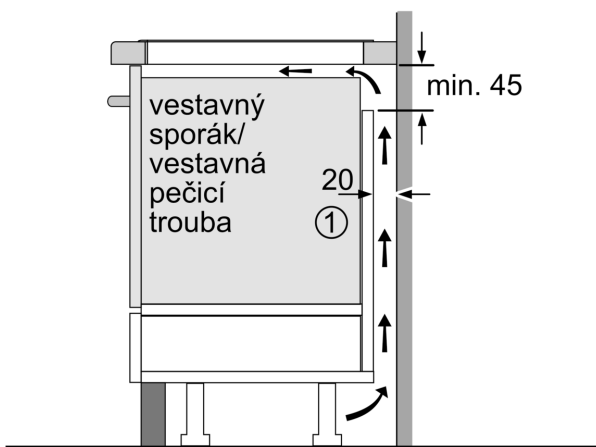

**Serie 6, Indukční varná deska, 80 cm,
Černá, instalace na pracovní desku
bez rámečku
PVW831HB1E**

Rozměry v mm

Rozměry v mm

A: Min. vzdálenost od výřezu varného panelu ke stěně

B: Vzdálenost mezi povrchem pracovní desky a horní hranou přední části trouby musí být 30 mm

Viz prostorové požadavky trouby

Pracovní deska, do které se varná deska instaluje, musí vydržet zátěž asi 60 kg. V případě potřeby je nutné použít odpovídající spodní konstrukci

C	D	E
585-600	50	≥ 35
> 600	≥ 50	≥ 50

A: Odsazená hloubka

①

Je nutné počítat s větrací štěrbinou

rozměry v mm

Rozměry v mm