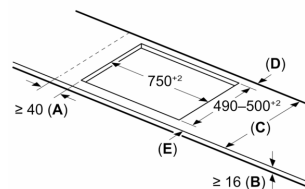

Instalace

- rozměry spotřebiče (V x Š x H): 51 x 802 x 522 mm
- rozměry pro vestavbu (V x Š x H) : 51 x 750 x 490 - 500 mm
- min. tloušťka pracovní desky: 16 mm
- příkon: 7.4 kW
- PowerManagement : v případě potřeby omezí maximální výkon (závisí na pojistkové ochraně elektrické instalace)

**Serie 6, Indukční varná deska, 80 cm,
Černá, instalace na pracovní desku
bez rámečku
PVW831HB1E**

Rozměry v mm

Rozměry v mm

A: Min. vzdálenost od výřezu varného panelu ke stěně

B: Vzdálenost mezi povrchem pracovní desky a horní hranou přední části trouby musí být 30 mm