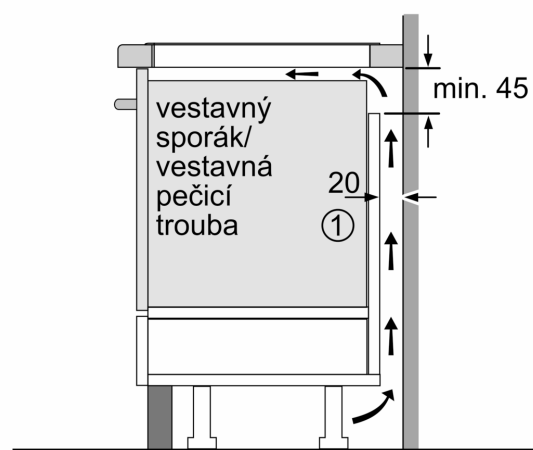

#### **Instalace**

- rozměry spotřebiče (V x Š x H): 51 x 592 x 522 mm
- rozměry pro vestavbu (V x Š x H) : 51 x 560 x 490 - 500 mm
- min. tloušťka pracovní desky: 16 mm
- příkon: 6.9 kW
- PowerManagement : v případě potřeby omezí maximální výkon (závisí na pojistkové ochraně elektrické instalace)
- délka připojovacího kabelu: 110 cm, připojovací kabel je součástí spotřebiče

**Serie 6, Indukční varná deska, 60 cm,  
Černá, instalace na pracovní desku  
bez rámečku  
PVS651FC5E**

Rozměry v mm

rozměry v mm

**A:** Minimální vzdálenost výřezu varné desky ode zdi.

**B:** Hloubka zapuštění

**C:** Mezera mezi povrchem pracovní desky a horní stranou přední části trouby musí být 30 mm. Viz prostorové požadavky trouby.

Nosnost pracovní desky, do které je instalována varná deska, musí být min. cca 60 kg; v případě potřeby musí být použity vhodné nosné konstrukce.

D	E	F
585-600	50	≥ 35
> 600	≥ 50	≥ 50

① Je nutné počítat s větrací štěrbinou.

Rozměry v mm

① Je nutné počítat s větrací štěrbinou

rozměry v mm