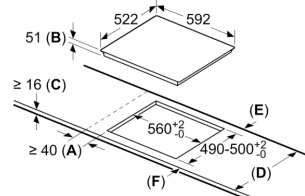

#### **Instalace**

- rozměry spotřebiče (V x Š x H): 51 x 592 x 522 mm
- rozměry pro vestavbu (V x Š x H) : 51 x 560 x 490 - 500 mm
- min. tloušťka pracovní desky: 16 mm
- příkon: 6.9 kW
- PowerManagement : v případě potřeby omezí maximální výkon (závisí na pojistkové ochraně elektrické instalace)
- délka připojovacího kabelu: 110 cm, připojovací kabel je součástí spotřebiče

**Serie 6, Indukční varná deska, 60 cm,  
Černá, instalace na pracovní desku  
bez rámečku  
PVS651FC5E**

Rozměry v mm

rozměry v mm

**A:** Minimální vzdálenost výřezu varné desky ode zdi.

**B:** Hloubka zapuštění