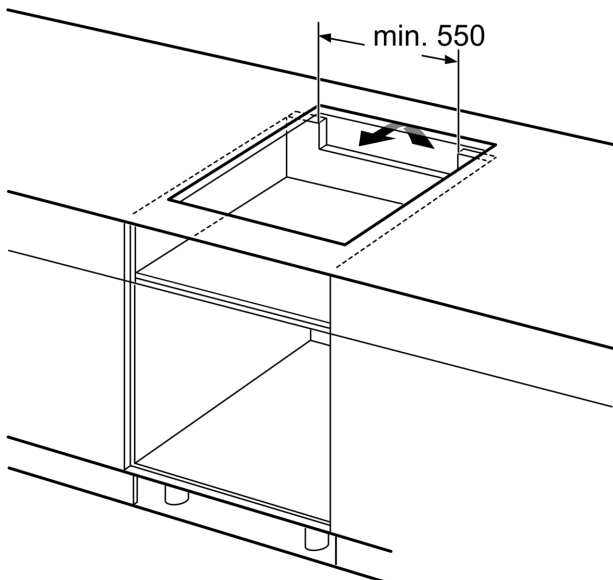

**Serie 6, Indukční varná deska, 60 cm,
Černá, instalace na pracovní desku
bez rámečku
PVS651FC5E**

Rozměry v mm

rozměry v mm