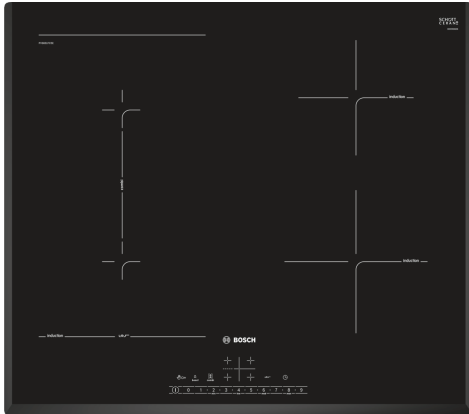

**Serie 6, Indukční varná deska, 60 cm,  
Černá, instalace na pracovní desku  
bez rámečku  
PVS651FC5E**

**zvláštní příslušenství**

HEZ390090	Wok pánve s mřížkou a poklicí
HEZ390210	Pánev 15cm
HEZ9ES100	Varič na espresso
HEZ9FE280	Pečicí pánev Ø 18 / 28 cm
HEZ9SE040	4dílná sada nádobí
HEZ9SE060	6 dílná sada nádobí

**Varná deska s varnými zónami  
CombiZones: umožňuje umístit velké,  
oválné nebo čtverhranné nádoby na dvě  
varné zóny, které lze spojit.**

- **DirectSelect:** jednoduchý výběr vybrané varné zóny, stupně výkonu a dodatečných funkcí.
- **CombiZone:** spojte dvě indukční varné zóny a získáte prostor pro rozměrné nádoby .
- **PerfectFry:** Už se nemusíte obávat připálení.
- **U-fazeta:** elegantní design s přední a postranní fazetou.
- **PowerBoost:** až o 35 % rychlejší ohřev ve srovnání s nejvyšším výkonem.

**Technické údaje**

Označení produktové řady: ..... Varná deska s ovládáním  
 Konstrukce: ..... Vestavné  
 Typ: ..... elektrický  
 Počet varných zón: ..... 4  
 Požadovaná velikost otvoru pro instalaci (v x š x h): ...51 x 560-560 x 490-500 mm  
 Šířka: .....592 mm  
 Rozměry spotřebiče: ..... 51 x 592 x 522 mm  
 Rozměry zabaleného spotřebice: .....126 x 753 x 608 mm  
 Hmotnost netto: ..... 11.1 kg  
 Hmotnost brutto: .....13.4 kg  
 Ukazatel zbytkového tepla: .....ano  
 Umístění ovládacího panelu: ..... Vpředu  
 Základní materiál povrchu: ..... sklokeramika  
 Materiál povrchu: ..... Černá  
 Délka přívodního kabelu: .....110.0 cm  
 EAN: ..... 4242005088751  
 Napětí: ..... 220-240 V  
 Frekvence: .....50; 60 Hz

### **Varná deska s varnými zónami CombiZones: umožňuje umístit velké, oválné nebo čtverhranné nádoby na dvě varné zóny, které lze spojit.**

- 60 cm: komfortní prostor pro 4 hrnce nebo pánve