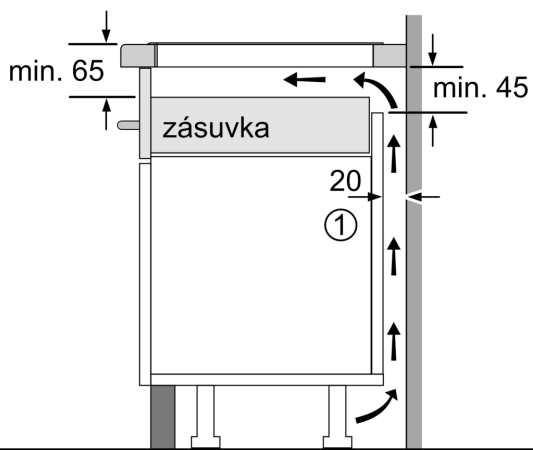

① Je nutné počítat s větrací štěrbinou.

Rozměry v mm