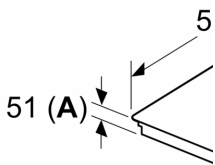

**Serie 6, Indukční varná deska, 60 cm,
Černá, instalace na pracovní desku
bez rámečku
PVQ631HC1E**

Rozměry v mm

C	D	E
585-600	50	≥ 35
> 600	≥ 50	≥ 50

A: Odsazená hlo