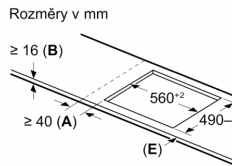

**Serie 6, Indukční varná deska, 60 cm,
Černá, instalace na pracovní desku
bez rámečku
PVQ631HC1E**

Rozměry v mm

C	D	E
585-600	50	≥ 35
> 600	≥ 50	≥ 50

A: Odsazená hlo