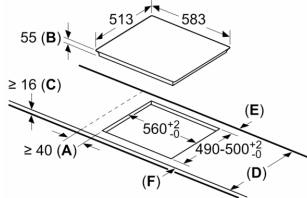

### **Instalace**

- rozměry spotřebiče (V x Š x H): 55 x 583 x 513 mm
- rozměry pro vestavbu (V x Š x H) : 55 x 560 x 490 - 500 mm
- min. tloušťka pracovní desky: 16 mm
- příkon: 4.6 kW
- PowerManagement : v případě potřeby omezí maximální výkon (závisí na pojistkové ochraně elektrické instalace)
- délka připojovacího kabelu: 110 cm, připojovací kabel součástí spotřebiče

## Serie 4, Indukční varná deska, 60 cm, Černá, instalace na pracovní desku s rámečkem PUE64KBB5E

rozměry v mm

- A: Minimální vzdálenost výřezu pro varnou desku ode zdi.  
 B: Hloubka zapuštění  
 C: Mezera mezi povrchem pracovní desky a horní částí čela trouby musí být 30 mm. Viz požadavky na rozměry trouby.