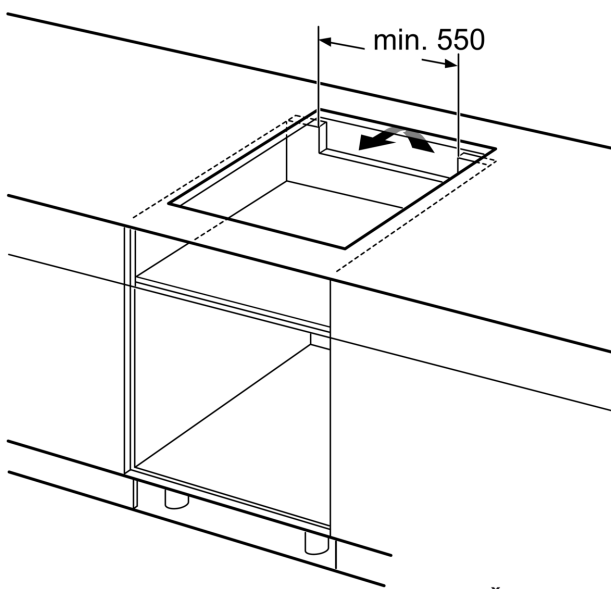

### **Instalace**

- rozměry spotřebiče (V x Š x H): 55 x 583 x 513 mm
- rozměry pro vestavbu (V x Š x H) : 55 x 560 x 490 - 500 mm
- min. tloušťka pracovní desky: 16 mm
- příkon: 4.6 kW
- PowerManagement : v případě potřeby omezí maximální výkon (závisí na pojistkové ochraně elektrické instalace)
- délka připojovacího kabelu: 110 cm, připojovací kabel součástí spotřebiče

## Serie 4, Indukční varná deska, 60 cm, Černá, instalace na pracovní desku s rámečkem PUE64KBB5E

rozměry v mm

- A: Minimální vzdálenost výřezu pro varnou desku ode zdi.  
 B: Hloubka zapuštění  
 C: Mezera mezi povrchem pracovní desky a horní částí čela trouby musí být 30 mm. Viz požadavky na rozměry trouby.

Rozměry v mm

rozměry v mm

- ① Je nutné počítat s větrací štěrbinou.

rozměry v mm