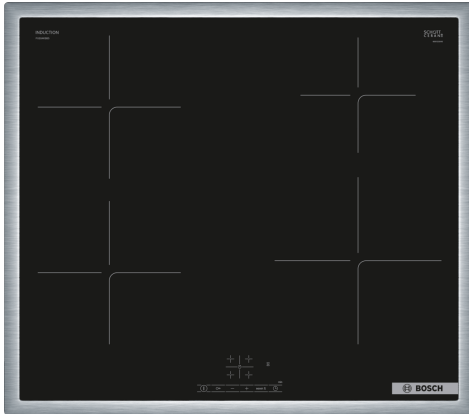

**Serie 4, Indukční varná deska, 60 cm,  
Černá, instalace na pracovní desku s  
rámečkem  
PUE64KBB5E**

**Indukční varná deska: na ní vaříte rychle,  
bezpečně, čistě a navíc s nízkou spotřebou  
energie.**

- 17 stupňů výkonu pro každou varnou zónu
- Ovládání TouchSelect: zvolte varnou zónu a snadno nastavíte požadovanou úroveň výkonu.
- Nerezový rámeček: plochý nerezový rámeček po obvodu celé varné desky
- PowerBoost: až o 35 % rychlejší ohřev ve srovnání s nejvyšším výkonem.
- QuickStart: zapněte a ihned vyberte požadovanou úroveň vaření.

**Technické údaje**

Označení produktové řady: .....Varná deska s ovládáním  
 Konstrukce: .....Vestavné  
 Typ: .....elektrický  
 Počet varných zón: .....4  
 Požadovaná velikost otvoru pro instalaci (v x š x h): ...55 x 560-560 x 490-500 mm  
 Šířka: .....583 mm  
 Rozměry spotřebiče: ..... 55 x 583 x 513 mm  
 Rozměry zabaleného spotřebice: .....130 x 753 x 600 mm  
 Hmotnost netto: ..... 8.5 kg  
 Hmotnost brutto: .....11.2 kg  
 Ukazatel zbytkového tepla: .....ano  
 Umístění ovládacího panelu: .....Vpředu  
 Základní materiál povrchu: ..... sklokeramika  
 Materiál povrchu: ..... Černá, Nerez  
 Barva rámu: .....Nerez  
 Délka přívodního kabelu: ..... 110.0 cm  
 EAN: ..... 4242005285389  
 Napětí: ..... 220-240 V  
 Frekvence: .....50; 60 Hz