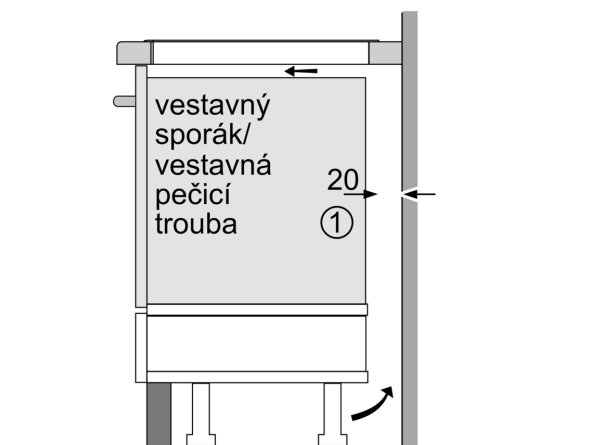

### **Instalace**

- rozměry spotřebiče (V x Š x H): 55 x 583 x 513 mm
- rozměry pro vestavbu (V x Š x H) : 55 x 560 x 490 - 500 mm
- min. tloušťka pracovní desky: 16 mm
- příkon: 4.6 kW
- PowerManagement : v případě potřeby omezí maximální výkon (závisí na pojistkové ochraně elektrické instalace)
- délka připojovacího kabelu: 110 cm, připojovací kabel součástí spotřebiče

## Serie 4, Indukční varná deska, 60 cm, Černá, instalace na pracovní desku s rámečkem PUE64KBB5E

rozměry v mm

- A: Minimální vzdálenost výřezu pro varnou desku ode zdi.  
 B: Hloubka zapuštění  
 C: Mezera mezi povrchem pracovní desky a horní částí čela trouby musí být 30 mm. Viz požadavky na rozměry trouby.

Rozměry v mm

rozměry v mm

- ① Je nutné počítat s větrací štěrbinou.

rozměry v mm