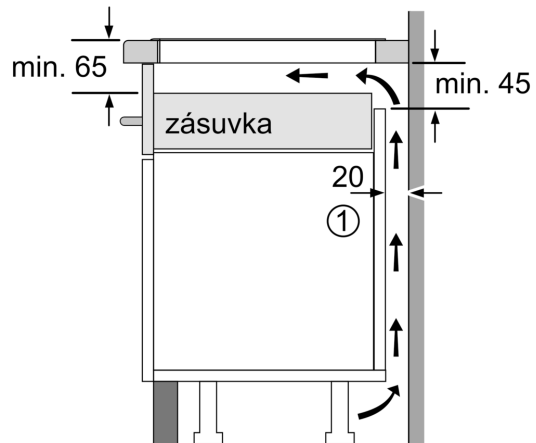

- ① Je nutné počítat s větrací štěrbinou.

Rozměry v mm