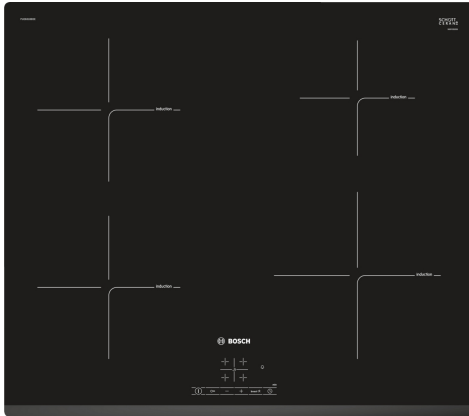

**Serie 4, Indukční varná deska, 60 cm,  
Černá, instalace na pracovní desku  
bez rámečku  
PUE631BB1E**

**Indukční varná deska: na ní vaříte rychle,  
bezpečně, čistě a navíc s nízkou spotřebou  
energie.**