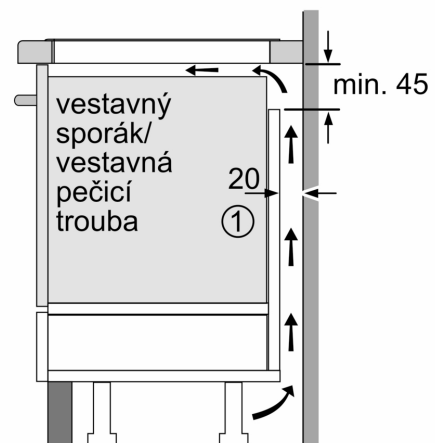

### **Bezpečnost**

- 2-stupňový ukazatel zbytkového tepla pro každou varnou zónu: indikuje, které varné zóny jsou stále horké nebo teplé
- dětská pojistka: zabrání nechtěné aktivaci varné desky
- hlavní vypínač: vypnutí všech varných zón pouhým stisknutím tlačítka
- bezpečnostní vypínání: z bezpečnostních důvodů se ohřev vypne po nastaveném čase bez další uživatelské interakce (lze nastavit)

### **Instalace**

- rozměry spotřebiče (V x Š x H): 51 x 592 x 522 mm
- rozměry pro vestavbu (V x Š x H) : 51 x 560 x 490 - 500 mm
- min. tloušťka pracovní desky: 16 mm
- příkon: 4.6 kW
- PowerManagement : v případě potřeby omezí maximální výkon (závisí na pojistkové ochraně elektrické instalace)
- délka připojovacího kabelu: 110 cm, připojovací kabel je součástí spotřebiče

**Serie 4, Indukční varná deska, 60 cm,  
Černá, instalace na pracovní desku  
bez rámečku  
PUE631BB1E**

①  
Je nutné počítat  
s větrací štěrbinou.

Rozměry v mm

①  
Je nutné počítat  
s větrací štěrbinou

rozměry v mm

rozměry v mm