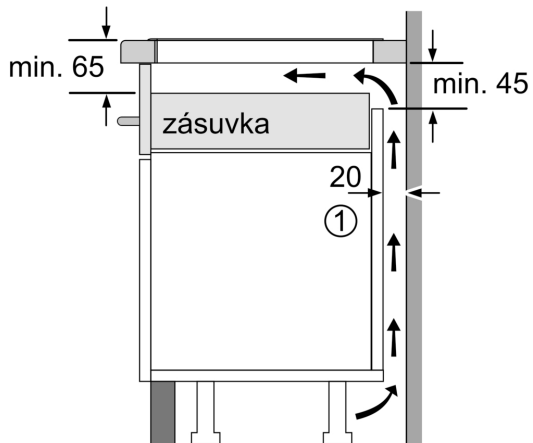

**Serie 4, Indukční varná deska, 60 cm,
Černá, instalace na pracovní desku
bez rámečku
PUE631BB1E**

①
Je nutné počítat
s větrací štěrbinou.

Rozměry v mm