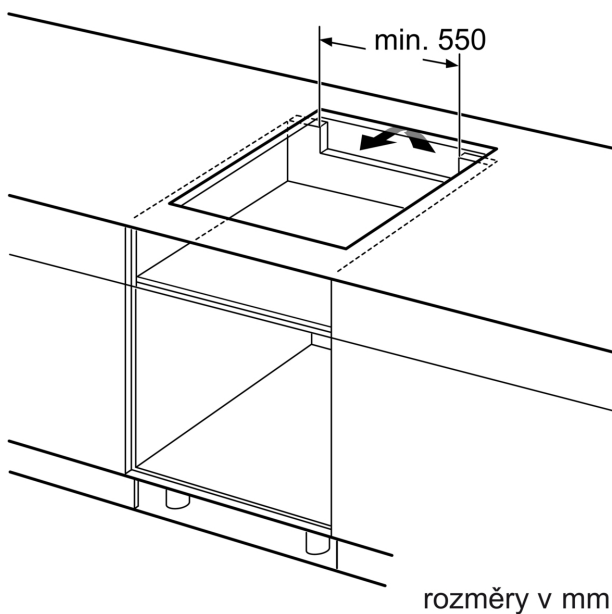

### **Instalace**

- rozměry spotřebiče (V x Š x H): 51 x 592 x 522 mm
- rozměry pro vestavbu (V x Š x H) : 51 x 560 x 490 - 500 mm
- min. tloušťka pracovní desky: 16 mm
- příkon: 4.6 kW
- PowerManagement : v případě potřeby omezí maximální výkon (závisí na pojistkové ochraně elektrické instalace)
- délka připojovacího kabelu: 110 cm, připojovací kabel je součástí spotřebiče

**Serie 4, Indukční varná deska, 60 cm,  
Černá, instalace na pracovní desku  
bez rámečku  
PUE631BB1E**

①  
Je nutné počítat  
s větrací štěrbinou.

Rozměry v mm

①  
Je nutné počítat  
s větrací štěrbinou

rozměry v mm

rozměry v mm