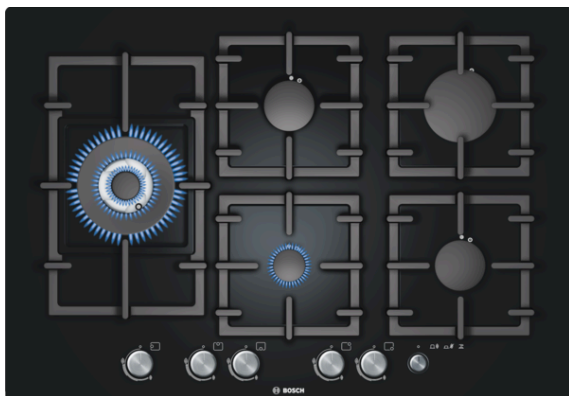

**Serie | 6, Plynová varná deska, 75 cm,  
Nezávislé ovládání  
PPS816M91E**

**zvláštní příslušenství**

HEZ298105 : Podložka pro mírné vaření  
HEZ298114 : Podložka pod hrnce  
HEZ298127 : Wok kroužek

**Plynová varná deska na tvrzeném skle:  
nabízí ušlechtilý design a snadné čištění.**

- **Wok-hořák:** vaření s vysokým výkonem až 4,0 kW.
- **Hlavní vypínač:** vypne jedním stisknutím najednou celou plynovou desku.
- **Barevné provedení:** elegantní design díky černému tvrzenému sklu.
- Masivní litinové rošty pod hrnce zajišťují stabilitu a odolnost.

**Technické údaje**

Označení produktové řady :	Plynová deska s ovládáním
Konstrukce :	Vestavný
Zdroj el.energie :	Plynový
Počet varných zón, které mohou být použity současně :	5
Rozměry niky (mm) :	45 x 610-610 x 480-490
Šířka (mm) :	752
Rozměry spotřebiče (mm) :	45 x 752 x 520
Rozměry zabaleného spotřebiče (mm) :	145 x 835 x 580
Hmotnost netto (kg) :	17,851
Hmotnost brutto (kg) :	19,0
Ukazatel zbytkového tepla :	Žádná
Umístění ovládacího panelu :	Vpředu
Základní materiál povrchu :	Tvrzené sklo
Materiál povrchu :	Černá
Barva rámu :	Černá
Aprobační certifikáty :	CE
Délka přívodního kabelu (cm) :	100
EAN :	4242002617947
Příkon (W) :	1
Příkon při připojení na plyn (W) :	11400
Jištění (A) :	3
Napětí (V) :	220-240
Frekvence (Hz) :	50; 60