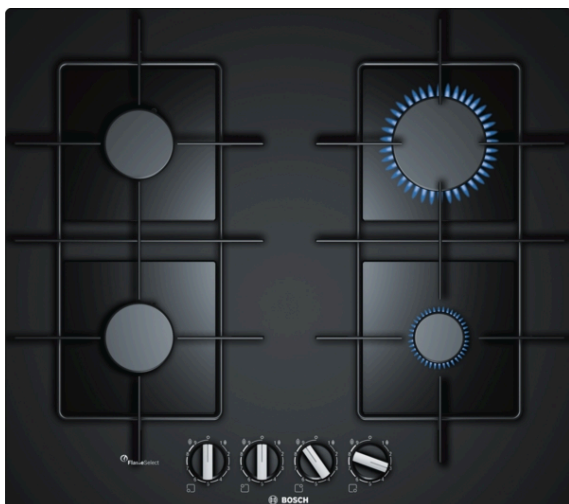

**Serie 6, Plynová varná deska, 60 cm,  
tvrzené sklo, Černá  
PPP6A6B80**

**zvláštní příslušenství**

HEZ298105 : Podložka pro mírné vaření

HEZ298114 : Podložka pod hrnce

**Plynová varná deska na tvrzeném skle  
s funkcí FlameSelect: zaručí perfektní  
výsledky vaření díky preciznímu nastavení  
stupně výkonu plynového hořáku v rozsahu  
1 až 9 stupňů.**

- **FlameSelect:** nastavení intenzity plamene pomocí přesně definovaných stupňů výkonu.
- **Design plošného zapuštění plynové varné desky:** vyberte si mezi plošným zabudováním nebo klasickou vestavbou do pracovní desky.
- **Ovládací volič:** umožňuje ergonomické ovládání.
- **Povrchová barva:** elegantní design z černého tvrzeného skla.
- 9 stupňů výkonu plynových hořáků zaručí přesnou kontrolu a nastavení.

**Technické údaje**

Označení produktové řady : Plynová deska s ovládáním

Konstrukce : Vestavný spotřebič

Zdroj el.energie : Plynový

Počet varných zón, které mohou být použity současně : 4

Ovládací prvky : mečovitý ovládací volič

Umístění ovládacího panelu : Vpředu

Základní materiál povrchu : tvrzené sklo

Materiál povrchu : Černá

Barva rámu : Černá

Délka přívodního kabelu : 100,0 cm

EAN : 4242002914855

Příkon při připojení na plyn : 7500 W