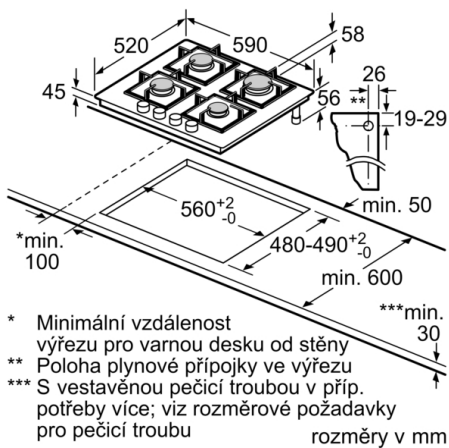

Požadovaná velikost otvoru pro instalaci (v x š x h) : 45 x 560-562 x 480-492 mm

Šířka : 590 mm

Rozměry zabaleného spotřebice : 141 x 651 x 578 mm

Hmotnost netto : 13,1 kg

Hmotnost brutto : 14,0 kg

Ukazatel zbytkového tepla : Žádná

Umístění ovládacího panelu : Vpředu

Základní materiál povrchu : tvrzené sklo

Materiál povrchu : Černá

Barva rámu : Černá

Délka přívodního kabelu : 100,0 cm

EAN : 4242002914855

Příkon při připojení na plyn : 7500 W

### **Výkon a rozměry varných zón**

- 4 plynové hořáky
- 1 silný hořák, 2 normální, 1 úsporný
- vzadu vlevo: normální hořák až 1.75 kW (v závislosti na typu plynu)
- vzadu vpravo: silný hořák až 3 kW (v závislosti na typu plynu)
- vpředu vlevo: normální hořák 1.75 kW (v závislosti na typu plynu)
- vpředu vpravo: úsporný hořák až 1 kW (v závislosti na typu plynu)

### **Speciální výbava**

- rozměry pro vestavbu (Š x H) : 560 mm x 480 mm
- min. tloušťka pracovní desky: 30 mm
- délka připojovacího kabelu: 100 cm

**Serie 6, Plynová varná deska, 60 cm, tvrzené sklo, Černá  
PPP6A6B80**