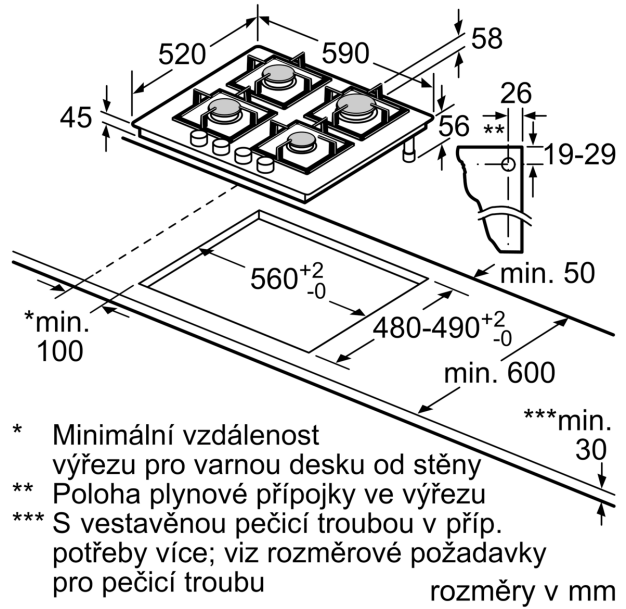

**Serie 6, Plynová varná deska, 60 cm,
tvrzené sklo, Černá
PPP6A6B20**

- Minimální vzdálenost výřezu pro varnou desku od stěny
- ** Poloha plynové přípojky ve výřezu
- *** S vestavěnou pečicí troubou v příp. potřeby více; viz rozměrové požadavky pro pečicí troubu