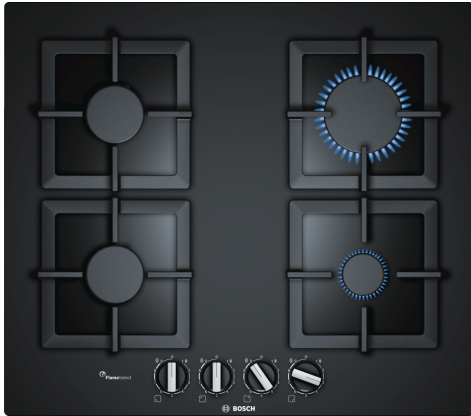

**Serie 6, Plynová varná deska, 60 cm,  
tvrzené sklo, Černá  
PPP6A6B20**

**zvláštní příslušenství**

- HEZ298105 Podložka pro mírné vaření  
HEZ298114 Podložka pod hrnce

**Plynová varná deska na tvrzeném skle s  
funkcí FlameSelect: zaručí perfektní  
výsledky vaření díky preciznímu nastavení  
stupně výkonu plynového hořáku v  
rozsahu 1 až 9 stupňů.**

- **FlameSelect:** nastavení intenzity plamene pomocí přesně definovaných stupňů výkonu.
- **Design plošného zapuštění plynové varné desky:** vyberte si mezi plošným zabudováním nebo klasickou vestavbou do pracovní desky.
- **Litínový rošt pod hrnce:** zajistí vysokou stabilitu vašeho nádobí a jednoduchou manipulaci.
- **Připraveno na biometan:** vaše plynová varná deska může být nyní připojena také na obnovitelný biometan.
- **Ovládací volič:** umožňuje ergonomické ovládání.

## **Serie 6, Plynová varná deska, 60 cm, tvrzené sklo, Černá PPP6A6B20**

**Plynová varná deska na tvrzeném skle s  
funkcí FlameSelect: zaručí perfektní  
výsledky vaření díky preciznímu nastavení  
stupně výkonu plynového hořáku v  
rozsahu 1 až 9 stupňů.**

### **Design**

- materiál varné desky: tvrzené sklo , černá
- design bez rámečku: instalace do roviny pracovní desky nebo mírně nadsazená na pracovní desku
- litinové rošty s gumovými nožičkami, dělitelné