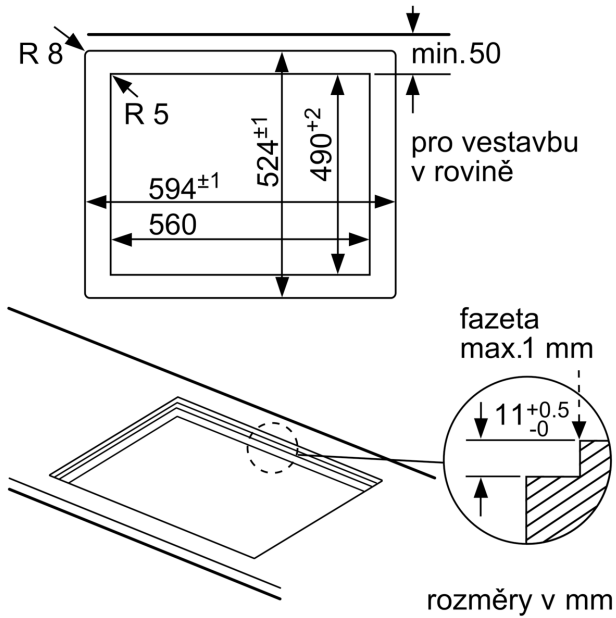

**Technické údaje**

Označení produktové řady: .....Plynová deska s ovládáním  
Konstrukce: .....Vestavné  
Typ: .....plynový  
Počet varných zón: .....4  
Ovládací prvky: .....mečovitý ovládací volič  
Požadovaná velikost otvoru pro instalaci (v x š x h): ...45 x 560-562 x 480-492 mm  
Šířka: .....590 mm  
Rozměry spotřebiče: ..... 58 x 590 x 520 mm  
Rozměry zabaleného spotřebiče: ..... 141 x 651 x 578 mm  
Hmotnost netto: ..... 14.1 kg  
Hmotnost brutto: .....15.0 kg  
Ukazatel zbytkového tepla: ..... Žádná  
Umístění ovládacího panelu: ..... Vpředu  
Základní materiál povrchu: ..... tvrzené sklo  
Materiál povrchu: ..... Černá  
Barva rámu: ..... Černá  
Délka přívodního kabelu: ..... 100.0 cm  
EAN: ..... 4242002914848  
Příkon při připojení na plyn: .....7500 W  
Jištění: ..... 3 A  
Napětí: ..... 220-240 V  
Frekvence: .....60; 50 Hz

### **Instalace (dle typu plynu)**

- použitelné pro: zemní plyn L/LL G25/20mbar(DE)
- NG H/E 20mbar, E+ 20/25mbar zemní plyn H 25 mbar (HU) zemní plyn L 25 mbar (NL) propan-butan G30,31 28-30/37mbar propan-butan G30 37 mbar (PL) propan-butan 50 mbar
- přednastaveno na zemní plyn (20 mbar)
- Sada trysek pro trysky na propan-butan (28-30/37mbar) součástí dodávky. Trysky pro všechny ostatní druhy plynů lze objednat prostřednictvím zákaznického servisu. Pro výměnu trysek kontaktujte zákaznický servis.
- rozměry spotřebiče (V x Š x H): 58 x 590 x 520 mm
- rozměry pro vestavbu (V x Š x H) : 45 x 560 x 480 - 492 mm
- min. tloušťka pracovní desky: 30 mm
- délka připojovacího kabelu: 1 m
- příkon: 7.5 kW

**Serie 6, Plynová varná deska, 60 cm,  
tvrzené sklo, Černá  
PPP6A6B20**

- \* Minimální vzdálenost výřezu pro varnou desku od stěny
- \*\* Poloha plynové přípojky ve výřezu
- \*\*\* S vestavěnou pečicí troubou v příp. potřeby více; viz rozměrové požadavky pro pečicí troubu