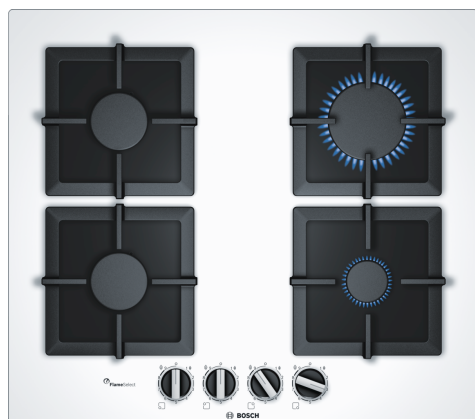

**Serie 6, Plynová varná deska, 60 cm,
tvrzené sklo, Bílá
PPP6A2B20**

zvláštní příslušenství

- HEZ298105 Podložka pro mírné vaření
HEZ298114 Podložka pod hrnce

**Plynová varná deska na tvrzeném skle s
funkcí FlameSelect: zaručí perfektní
výsledky vaření díky preciznímu nastavení
stupně výkonu plynového hořáku v
rozsahu 1 až 9 stupňů.**

- **FlameSelect:** nastavení intenzity plamene pomocí přesně definovaných stupňů výkonu.
- **Design plošného zapuštění plynové varné desky:** vyberte si mezi plošným zabudováním nebo klasickou vestavbou do pracovní desky.
- **Litínový rošt pod hrnce:** zajistí vysokou stabilitu vašeho nádobí a jednoduchou manipulaci.
- **Připraveno na biometan:** vaše plynová varná deska může být nyní připojena také na obnovitelný biometan.
- **Ovládací volič:** umožňuje ergonomické ovládání.

Technické údaje

Označení produktové řady:Plynová deska s ovládáním
Konstrukce:Vestavné
Typ:plynový
Počet varných zón:4
Ovládací prvky:mečovitý ovládací volič
Požadovaná velikost otvoru pro instalaci (v x š x h): ...45 x 560-562 x
480-492 mm
Šířka:590 mm
Rozměry spotřebiče: 58 x 590 x 520 mm
Rozměry zabaleného spotřebice: 141 x 651 x 578 mm
Hmotnost netto: 14.1 kg
Hmotnost brutto:15.0 kg
Ukazatel zbytkového tepla: Žádná
Umístění ovládacího panelu: Vpředu
Základní materiál povrchu: tvrzené sklo
Materiál povrchu: Bílá
Barva rámu: Bílá
Délka přívodního kabelu: 100.0 cm
EAN: 4242002914763
Příkon při připojení na plyn:7500 W
Jištění: 3 A
Napětí: 220-240 V
Frekvence:60; 50 Hz

Serie 6, Plynová varná deska, 60 cm, tvrzené sklo, Bílá PPP6A2B20

**Plynová varná deska na tvrzeném skle s
funkcí FlameSelect: zaručí perfektní
výsledky vaření díky preciznímu nastavení
stupně výkonu plynového hořáku v
rozsahu 1 až 9 stupňů.**