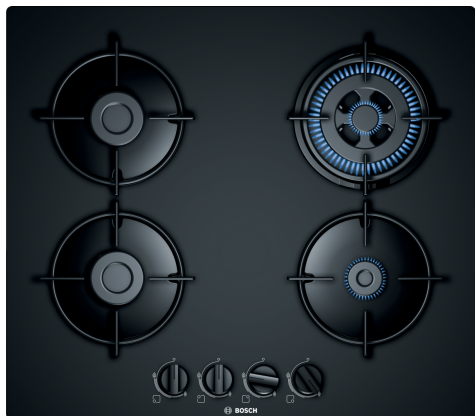

**Serie 4, Plynová varná deska, 60 cm,  
tvrzené sklo, Černá  
PNH6B6B10**

**zvláštní příslušenství**

HEZ298105	Podložka pro mírné vaření
HEZ298110	Wok kroužek
HEZ298114	Podložka pod hrnce

**Plynová varná deska s ovládním vpředu:  
umožní velmi jednoduše nastavit vámi  
zvolenou varnou zónu.**

- **Wok hořák:** výkonné vaření až do 3,3 kW (v závislosti na druhu plynu).
- **Nerezový rošt pod hrnce:** jednoduchá manipulace a čištění.
- **Připraveno na biometan:** vaše plynová varná deska může být nyní připojena také na obnovitelný biometan.
- **Ovládací volič:** umožňuje ergonomické ovládní.
- **Povrchová barva:** elegantní design z černého tvrzeného skla.

### **Design**

- materiál varné desky: tvrzené sklo , černá
- design bez rámečku: instalace do roviny pracovní desky nebo mírně nadsazená na pracovní desku
- smaltované rošty

**Serie 4, Plynová varná deska, 60 cm,  
tvrzené sklo, Černá  
PNH6B6B10**