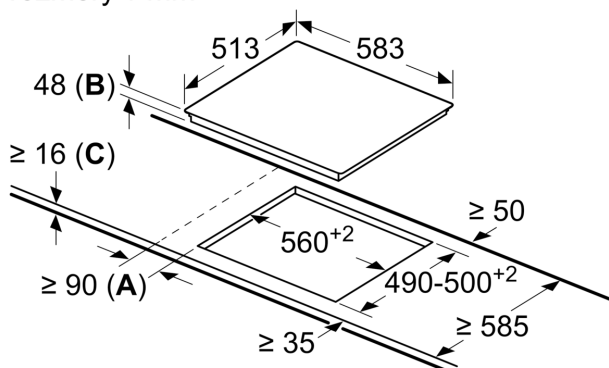

Technické údaje

Označení produktové řady:	Varná deska s ovládáním
Konstrukce:	Vestavné
Typ:	elektrický
Počet varných zón:	4
Požadovaná velikost otvoru pro instalaci (v x š x h): ...	48 x 560-560 x 490-500 mm
Šířka:	583 mm
Rozměry spotřebiče:	48 x 583 x 513 mm
Rozměry zabaleného spotřebiče:	100 x 750 x 590 mm
Hmotnost netto:	7.8 kg
Hmotnost brutto:	8.6 kg
Ukazatel zbytkového tepla:	ano
Umístění ovládacího panelu:	Vpředu
Základní materiál povrchu:	sklokeramika
Materiál povrchu:	Černá, Nerez
Barva rámu:	Nerez
EAN:	4242005283385
Napětí:	220-240 V
Frekvence:	50; 60 Hz

Instalace

- rozměry spotřebiče (V x Š x H): 48 x 583 x 513 mm
- rozměry pro vestavbu (V x Š x H) : 48 x 560 x 490 - 500 mm
- min. tloušťka pracovní desky: 16 mm
- příkon: 7.5 kW

**Serie 4, Elektrická varná deska, 60
cm, Černá, instalace na pracovní
desku s rámečkem
PKN645BA2E**

rozměry v mm

- A:** Minimální vzdálenost od výřezu ke stěně.
B: Zapuštěná hloubka
C: S namontovanou troubou dole min. 20,
 případně více; viz prostorové požadavky
 pro troubu.