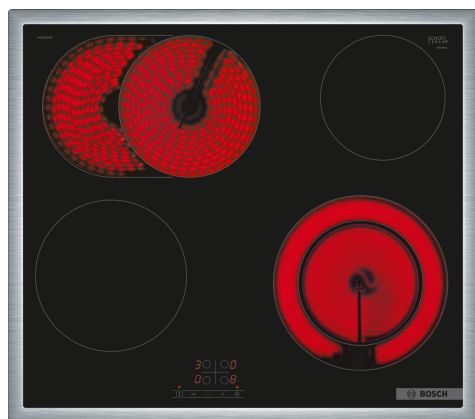

**Serie 4, Elektrická varná deska, 60 cm, Černá, instalace na pracovní desku s rámečkem
PKN645BA2E**

zvláštní příslušenství

HEZ32WA00	Bezdrátová teplotní sonda
HEZ390090	Wok pánve s mřížkou a poklicí
HEZ392617	Mezidno, 60 cm
HEZ9FE280	Pečicí pánve Ø 18 / 28 cm
HEZ9SE030	Sada nádobí

Elektrická varná deska ze sklokeramiky: zajistí Vám zvláště jednoduché vaření i čištění.

- **Ovládání TouchSelect:** zvolte varnou zónu a snadno nastavíte požadovanou úroveň výkonu.
- **Pečicí zóna:** ideální prostor pro smažení na velké pánvi nebo pekáči.
- **Varná zóna o průměru 21cm:** rozšiřitelná varná zóna.
- **Nerezový rámeček:** plochý nerezový rámeček po obvodu celé varné desky
- **ReStart:** obnoví nastavení varné desky v případě neúmyslného vypnutí.

Technické údaje

Označení produktové řady:	Varná deska s ovládáním
Konstrukce:	Vestavné
Typ:	elektrický
Počet varných zón:	4
Požadovaná velikost otvoru pro instalaci (v x š x h): ...	48 x 560-560 x 490-500 mm
Šířka:	583 mm
Rozměry spotřebiče:	48 x 583 x 513 mm
Rozměry zabaleného spotřebiče:	100 x 750 x 590 mm
Hmotnost netto:	7.8 kg
Hmotnost brutto:	8.6 kg
Ukazatel zbytkového tepla:	ano
Umístění ovládacího panelu:	Vpředu
Základní materiál povrchu:	sklokeramika
Materiál povrchu:	Černá, Nerez
Barva rámu:	Nerez
EAN:	4242005283385
Napětí:	220-240 V
Frekvence:	50; 60 Hz

Serie 4, Elektrická varná deska, 60 cm, Černá, instalace na pracovní desku s rámečkem PKN645BA2E

Elektrická varná deska ze sklokeramiky: zajistí Vám zvláště jednoduché vaření i čištění.

- 60 cm: komfortní prostor pro 4 hrnce nebo pánve