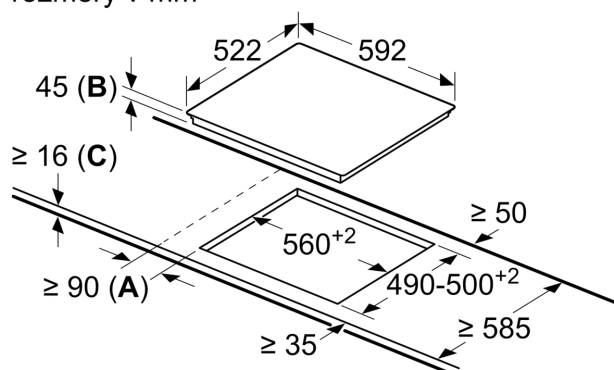

Technické údaje

Označení produktové řady:	Varná deska s ovládním
Konstrukce:	Vestavné
Typ:	elektrický
Počet varných zón:	4
Požadovaná velikost otvoru pro instalaci (v x š x h): ...	45 x 560-560 x 490-500 mm
Šířka:	592 mm
Rozměry spotřebiče:	45 x 592 x 522 mm
Rozměry zabaleného spotřebiče:	100 x 750 x 590 mm
Hmotnost netto:	8.1 kg
Hmotnost brutto:	8.8 kg
Ukazatel zbytkového tepla:	ano
Umístění ovládacího panelu:	Vpředu
Základní materiál povrchu:	sklokeramika
Materiál povrchu:	Černá
EAN:	4242005280667
Napětí:	220-240 V
Frekvence:	50; 60 Hz

Instalace

- rozměry spotřebiče (V x Š x H): 45 x 592 x 522 mm
- rozměry pro vestavbu (V x Š x H) : 45 x 560 x 490 - 500 mm
- min. tloušťka pracovní desky: 16 mm
- příkon: 8.3 kW

**Serie 6, Elektrická varná deska, 60
cm, Černá, instalace na pracovní
desku bez rámečku
PKN631FP2E**

rozměry v mm

- A:** Minimální vzdálenost od výřezu ke stěně.
- B:** Zapuštěná hloubka
- C:** S namontovanou troubou dole min. 20, případně více; viz prostorové požadavky pro troubu.