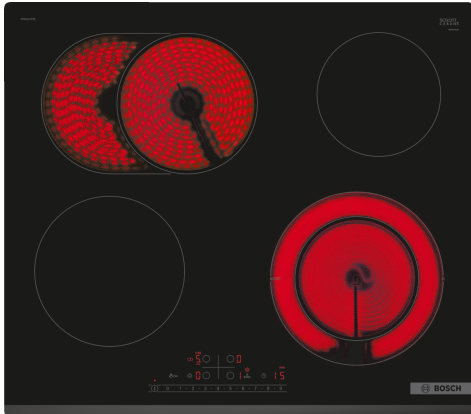

**Serie 6, Elektrická varná deska, 60 cm, Černá, instalace na pracovní desku bez rámečku
PKN631FP2E**

zvláštní příslušenství

HEZ32WA00	Bezdrátová teplotní sonda
HEZ390090	Wok pánev s mřížkou a poklicí
HEZ392617	Mezidno, 60 cm
HEZ9SE030	Sada nádobí

Elektrická varná deska ze sklokeramiky: zajistí Vám zvláště jednoduché vaření i čištění.

- **DirectSelect:** jednoduchý výběr vybrané varné zóny, stupně výkonu a dodatečných funkcí.
- **Pečicí zóna:** ideální prostor pro smažení na velké pánvi nebo pekáči.
- **Varná zóna o průměru 21cm:** rozšiřitelná varná zóna.
- **Přední fazeta:** elegantní zkosení a atraktivní design čelní části.
- **PowerBoost:** Až o 20 % více energie při vaření na elektrické varné desce.

Technické údaje

Označení produktové řady:	Varná deska s ovládním
Konstrukce:	Vestavné
Typ:	elektrický
Počet varných zón:	4
Požadovaná velikost otvoru pro instalaci (v x š x h): ...	45 x 560-560 x 490-500 mm
Šířka:	592 mm
Rozměry spotřebiče:	45 x 592 x 522 mm
Rozměry zabaleného spotřebiče:	100 x 750 x 590 mm
Hmotnost netto:	8.1 kg
Hmotnost brutto:	8.8 kg
Ukazatel zbytkového tepla:	ano
Umístění ovládacího panelu:	Vpředu
Základní materiál povrchu:	sklokeramika
Materiál povrchu:	Černá
EAN:	4242005280667
Napětí:	220-240 V
Frekvence:	50; 60 Hz

Serie 6, Elektrická varná deska, 60 cm, Černá, instalace na pracovní desku bez rámečku PKN631FP2E

Elektrická varná deska ze sklokeramiky: zajistí Vám zvláště jednoduché vaření i čištění.

- 60 cm: komfortní prostor pro 4 hrnce nebo pánve