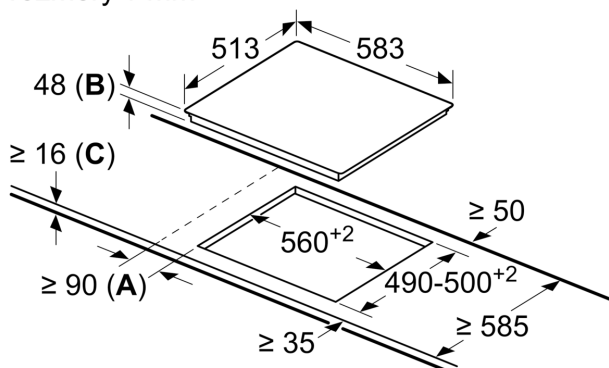

Technické údaje

Označení produktové řady:	Varná deska s ovládáním
Konstrukce:	Vestavné
Typ:	elektrický
Počet varných zón:	4
Požadovaná velikost otvoru pro instalaci (v x š x h): ...	48 x 560-560 x 490-500 mm
Šířka:	583 mm
Rozměry spotřebiče:	48 x 583 x 513 mm
Rozměry zabaleného spotřebiče:	100 x 750 x 590 mm
Hmotnost netto:	7.6 kg
Hmotnost brutto:	8.4 kg
Ukazatel zbytkového tepla:	ano
Umístění ovládacího panelu:	Vpředu
Základní materiál povrchu:	sklokeramika
Materiál povrchu:	Černá, Nerez
Barva rámu:	Nerez
EAN:	4242005283453
Napětí:	220-240 V
Frekvence:	50; 60 Hz

Design

- nerezový rámeček

Bezpečnost

- 2-stupňový ukazatel zbytkového tepla pro každou varnou zónu: indikuje, které varné zóny jsou stále horké nebo teplé
- dětská pojistka: zabraní nechtěné aktivaci varné desky
- hlavní vypínač: vypnutí všech varných zón pouhým stisknutím tlačítka
- kontrolka provozu: indikuje, zda se varná deska hřeje.
- bezpečnostní vypínání: z bezpečnostních důvodů se ohřev vypne po nastaveném čase bez další uživatelské interakce (lze nastavit)

Instalace

- rozměry spotřebiče (V x Š x H): 48 x 583 x 513 mm
- rozměry pro vestavbu (V x Š x H) : 48 x 560 x 490 - 500 mm
- min. tloušťka pracovní desky: 16 mm
- příkon: 6.6 kW

**Serie 4, Elektrická varná deska, 60
cm, Černá, instalace na pracovní
desku s rámečkem
PKF645BB2E**

rozměry v mm

- A:** Minimální vzdálenost od výřezu ke stěně.
- B:** Zapuštěná hloubka
- C:** S namontovanou troubou dole min. 20, případně více; viz prostorové požadavky pro troubu.