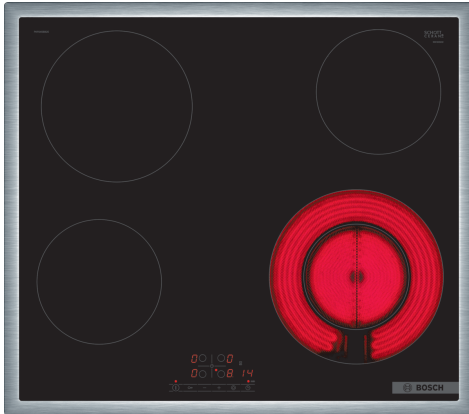

**Serie 4, Elektrická varná deska, 60 cm, Černá, instalace na pracovní desku s rámečkem
PKF645BB2E**

zvláštní příslušenství

HEZ32WA00	Bezdrátová teplotní sonda
HEZ392617	Mezidno, 60 cm
HEZ9FE280	Pečicí pánev Ø 18 / 28 cm
HEZ9SE030	Sada nádobí

Elektrická varná deska ze sklokeramiky: zajistí Vám zvláště jednoduché vaření i čištění.

- 17 stupňů výkonu pro každou varnou zónu
- Ovládání TouchSelect: zvolte varnou zónu a snadno nastavíte požadovanou úroveň výkonu.
- Varná zóna o průměru 21cm: rozšiřitelná varná zóna.
- Nerezový rámeček: plochý nerezový rámeček po obvodu celé varné desky
- ReStart: obnoví nastavení varné desky v případě neúmyslného vypnutí.

Technické údaje

Označení produktové řady:	Varná deska s ovládáním
Konstrukce:	Vestavné
Typ:	elektrický
Počet varných zón:	4
Požadovaná velikost otvoru pro instalaci (v x š x h): ...	48 x 560-560 x 490-500 mm
Šířka:	583 mm
Rozměry spotřebiče:	48 x 583 x 513 mm
Rozměry zabaleného spotřebiče:	100 x 750 x 590 mm
Hmotnost netto:	7.6 kg
Hmotnost brutto:	8.4 kg
Ukazatel zbytkového tepla:	ano
Umístění ovládacího panelu:	Vpředu
Základní materiál povrchu:	sklokeramika
Materiál povrchu:	Černá, Nerez
Barva rámu:	Nerez
EAN:	4242005283453
Napětí:	220-240 V
Frekvence:	50; 60 Hz

Serie 4, Elektrická varná deska, 60 cm, Černá, instalace na pracovní desku s rámečkem PKF645BB2E

Elektrická varná deska ze sklokeramiky: zajistí Vám zvláště jednoduché vaření i čištění.

- 60 cm: komfortní prostor pro 4 hrnce nebo pánve