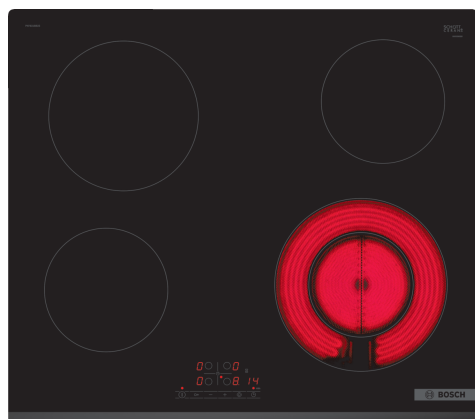

**Serie 4, Elektrická varná deska, 60 cm, Černá, instalace na pracovní desku bez rámečku  
PKF631BB2E**

**zvláštní příslušenství**

HEZ32WA00	Bezdrátová teplotní sonda
HEZ392617	Mezidno, 60 cm
HEZ9FE280	Pečicí pánev Ø 18 / 28 cm
HEZ9SE030	Sada nádobí

**Elektrická varná deska ze sklokeramiky: zajistí Vám zvláště jednoduché vaření i čištění.**

- **Ovládání TouchSelect:** zvolte varnou zónu a snadno nastavíte požadovanou úroveň výkonu.
- **Varná zóna o průměru 21cm:** rozšiřitelná varná zóna.
- **Přední fazeta:** elegantní zkosení a atraktivní design čelní části.
- **ReStart:** obnoví nastavení varné desky v případě neúmyslného vypnutí.
- **Časovač s funkcí vypnutí:** automaticky vypne přiřazenou varnou zónu po nastavené době.

**Technické údaje**

Označení produktové řady:	.....Varná deska s ovládáním
Konstrukce:	.....Vestavné
Typ:	.....elektrický
Počet varných zón:	.....4
Požadovaná velikost otvoru pro instalaci (v x š x h):	....45 x 560-560 x 490-500 mm
Šířka:	.....592 mm
Rozměry spotřebiče:	.....45 x 592 x 522 mm
Rozměry zabaleného spotřebiče:	.....100 x 750 x 590 mm
Hmotnost netto:	.....7.5 kg
Hmotnost brutto:	.....8.2 kg
Ukazatel zbytkového tepla:	.....ano
Umístění ovládacího panelu:	.....Vpředu
Základní materiál povrchu:	.....sklokeramika
Materiál povrchu:	.....Černá
EAN:	.....4242005280445
Napětí:	.....220-240 V
Frekvence:	.....50; 60 Hz

### **Elektrická varná deska ze sklokeramiky: zajistí Vám zvláště jednoduché vaření i čištění.**

- 60 cm: komfortní prostor pro 4 hrnce nebo pánve