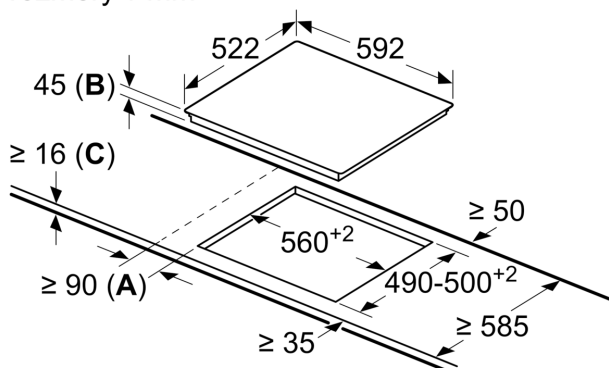

#### **Instalace**

- rozměry spotřebiče (V x Š x H): 45 x 592 x 522 mm
- rozměry pro vestavbu (V x Š x H) : 45 x 560 x 490 - 500 mm
- min. tloušťka pracovní desky: 16 mm
- příkon: 6.6 kW

**Serie 4, Elektrická varná deska, 60  
cm, Černá, instalace na pracovní  
desku bez rámečku  
PKF631BB2E**

rozměry v mm

- A:** Minimální vzdálenost od výřezu ke stěně.
- B:** Zapuštěná hloubka
- C:** S namontovanou troubou dole min. 20, případně více; viz prostorové požadavky pro troubu.