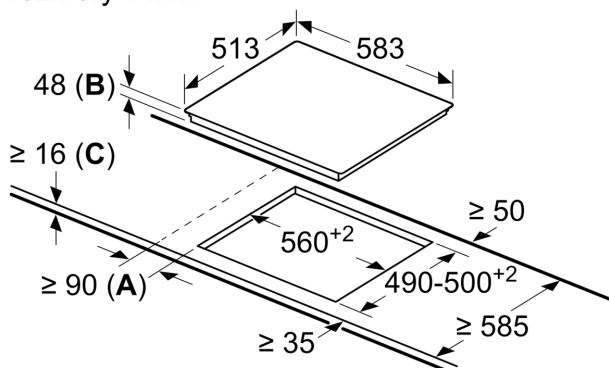

Technické údaje

Označení produktové řady:	Varná deska s ovládním
Konstrukce:	Vestavné
Typ:	elektrický
Počet varných zón:	4
Požadovaná velikost otvoru pro instalaci (v x š x h): ...	48 x 560-560 x 490-500 mm
Šířka:	583 mm
Rozměry spotřebiče:	48 x 583 x 513 mm
Rozměry zabaleného spotřebiče:	100 x 750 x 590 mm
Hmotnost netto:	7.3 kg
Hmotnost brutto:	8.1 kg
Ukazatel zbytkového tepla:	ano
Umístění ovládacího panelu:	Vpředu
Základní materiál povrchu:	sklokeramika
Materiál povrchu:	Černá, Nerez
Barva rámu:	Nerez
EAN:	4242005283255
Napětí:	220-240 V
Frekvence:	50; 60 Hz

Design

- nerezový rámeček

Bezpečnost

- 2-stupňový ukazatel zbytkového tepla pro každou varnou zónu: indikuje, které varné zóny jsou stále horké nebo teplé
- dětská pojistka: zabrání nechtěné aktivaci varné desky
- ochrana při utírání: otřete překypělou tekutinu bez neúmyslné změny nastavení (blokování všech dotykových tlačítek na 30 sekund).
- hlavní vypínač: vypnutí všech varných zón pouhým stisknutím tlačítka
- kontrolka provozu: indikuje, zda se varná deska hřeje.
- bezpečnostní vypínání: z bezpečnostních důvodů se ohřev vypne po nastaveném čase bez další uživatelské interakce (lze nastavit)
- ukazatel spotřeby energie: ukazuje spotřebu elektřiny posledního procesu vaření.

Instalace

- rozměry spotřebiče (V x Š x H): 48 x 583 x 513 mm
- rozměry pro vestavbu (V x Š x H) : 48 x 560 x 490 - 500 mm
- min. tloušťka pracovní desky: 16 mm
- příkon: 6.9 kW

**Serie 6, Elektrická varná deska, 60
cm, Černá, instalace na pracovní
desku s rámečkem
PKE645FP2E**

rozměry v mm

- A:** Minimální vzdálenost od výřezu ke stěně.
- B:** Zapuštěná hloubka
- C:** S namontovanou troubou dole min. 20, případně více; viz prostorové požadavky pro troubu.