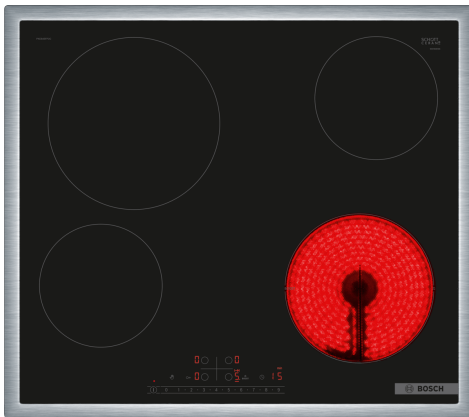

**Serie 6, Elektrická varná deska, 60 cm, Černá, instalace na pracovní desku s rámečkem
PKE645FP2E**

zvláštní příslušenství

HEZ32WA00	Bezdrátová teplotní sonda
HEZ390090	Wok pánev s mřížkou a poklicí
HEZ392617	Mezidno, 60 cm
HEZ9SE030	Sada nádobí

Elektrická varná deska ze sklokeramiky: zajistí Vám zvláště jednoduché vaření i čištění.

- **DirectSelect:** jednoduchý výběr vybrané varné zóny, stupně výkonu a dodatečných funkcí.
- **Nerezový rámeček:** plochý nerezový rámeček po obvodu celé varné desky
- **PowerBoost:** Až o 20 % více energie při vaření na elektrické varné desce.
- **ReStart:** obnoví nastavení varné desky v případě neúmyslného vypnutí.
- **Časovač s funkcí vypnutí:** automaticky vypne přiřazenou varnou zónu po nastavené době.

Technické údaje

Označení produktové řady:	Varná deska s ovládním
Konstrukce:	Vestavné
Typ:	elektrický
Počet varných zón:	4
Požadovaná velikost otvoru pro instalaci (v x š x h): ...	48 x 560-560 x 490-500 mm
Šířka:	583 mm
Rozměry spotřebiče:	48 x 583 x 513 mm
Rozměry zabaleného spotřebiče:	100 x 750 x 590 mm
Hmotnost netto:	7.3 kg
Hmotnost brutto:	8.1 kg
Ukazatel zbytkového tepla:	ano
Umístění ovládacího panelu:	Vpředu
Základní materiál povrchu:	sklokeramika
Materiál povrchu:	Černá, Nerez
Barva rámu:	Nerez
EAN:	4242005283255
Napětí:	220-240 V
Frekvence:	50; 60 Hz

Serie 6, Elektrická varná deska, 60 cm, Černá, instalace na pracovní desku s rámečkem PKE645FP2E

Elektrická varná deska ze sklokeramiky: zajistí Vám zvláště jednoduché vaření i čištění.

- 60 cm: komfortní prostor pro 4 hrnce nebo pánve