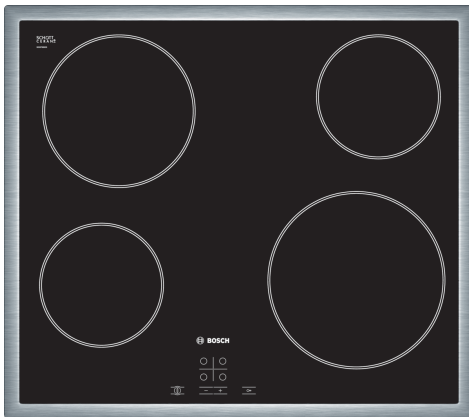

**Serie 4, Elektrická varná deska, 60 cm, Černá, instalace na pracovní desku s rámečkem
PKE645D17E**

zvláštní příslušenství

HEZ392617	Mezidno, 60 cm
HEZ9FE280	Pečicí pánev Ø 18 / 28 cm
HEZ9SE030	Sada nádobí

Elektrická varná deska ze sklokeramiky: zajistí Vám zvláště jednoduché vaření i čištění.

- **Ovládání TouchSelect:** zvolte varnou zónu a snadno nastavíte požadovanou úroveň výkonu.
- **Nerezový rámeček:** plochý nerezový rámeček po obvodu celé varné desky
- **ReStart:** pobnoví nastavení varné desky v případě neúmyslného vypnutí varné desky..
- **Dětská pojistka:** zamkne ovládání a chrání tak před nepředvídatelným přenastavením.

Technické údaje

Označení produktové řady:	Varná deska s ovládáním
Konstrukce:	Vestavné
Typ:	elektrický
Počet varných zón:	4
Požadovaná velikost otvoru pro instalaci (v x š x h): ...	48 x 560-560 x 490-500 mm
Šířka:	583 mm
Rozměry spotřebiče:	48 x 583 x 513 mm
Rozměry zabaleného spotřebiče:	100 x 750 x 590 mm
Hmotnost netto:	7.2 kg
Hmotnost brutto:	8.0 kg
Ukazatel zbytkového tepla:	Separátní
Umístění ovládacího panelu:	Vpředu
Základní materiál povrchu:	sklokeramika
Materiál povrchu:	Černá, Nerez
Barva rámu:	Nerez
EAN:	4242002723938
Napětí:	220-240 V
Frekvence:	50; 60 Hz

Serie 4, Elektrická varná deska, 60 cm, Černá, instalace na pracovní desku s rámečkem PKE645D17E

Elektrická varná deska ze sklokeramiky: zajistí Vám zvláště jednoduché vaření i čištění.

- 60 cm: komfortní prostor pro 4 hrnce nebo pánve