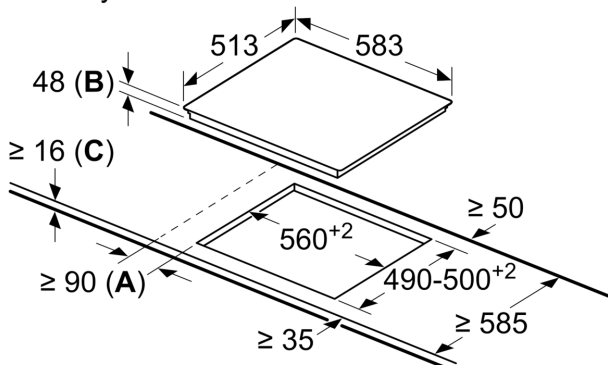

Technické údaje

Označení produktové řady:	Varná deska s ovládáním
Konstrukce:	Vestavné
Typ:	elektrický
Počet varných zón:	4
Požadovaná velikost otvoru pro instalaci (v x š x h): ...	48 x 560-560 x 490-500 mm
Šířka:	583 mm
Rozměry spotřebiče:	48 x 583 x 513 mm
Rozměry zabaleného spotřebiče:	100 x 750 x 590 mm
Hmotnost netto:	7.2 kg
Hmotnost brutto:	8.0 kg
Ukazatel zbytkového tepla:	Separátní
Umístění ovládacího panelu:	Vpředu
Základní materiál povrchu:	sklokeramika
Materiál povrchu:	Černá, Nerez
Barva rámu:	Nerez
EAN:	4242002723938
Napětí:	220-240 V
Frekvence:	50; 60 Hz

Design

- nerezový rámeček

Bezpečnost

- 2-stupňový ukazatel zbytkového tepla pro každou varnou zónu: indikuje, které varné zóny jsou stále horké nebo teplé
- dětská pojistka: zabrání nechtěné aktivaci varné desky
- hlavní vypínač: vypnutí všech varných zón pouhým stisknutím tlačítka
- kontrolka provozu: indikuje, zda se varná deska hřeje.
- bezpečnostní vypínání: z bezpečnostních důvodů se ohřev vypne po nastaveném čase bez další uživatelské interakce (lze nastavit)

Instalace

- rozměry spotřebiče (V x Š x H): 48 x 583 x 513 mm
- rozměry pro vestavbu (V x Š x H) : 48 x 560 x 490 - 500 mm
- min. tloušťka pracovní desky: 16 mm
- příkon: 6.6 kW

**Serie 4, Elektrická varná deska, 60
cm, Černá, instalace na pracovní
desku s rámečkem
PKE645D17E**

rozměry v mm

- A:** Minimální vzdálenost od výřezu ke stěně.
- B:** Zapuštěná hloubka
- C:** S namontovanou troubou dole min. 20, případně více; viz prostorové požadavky pro troubu.