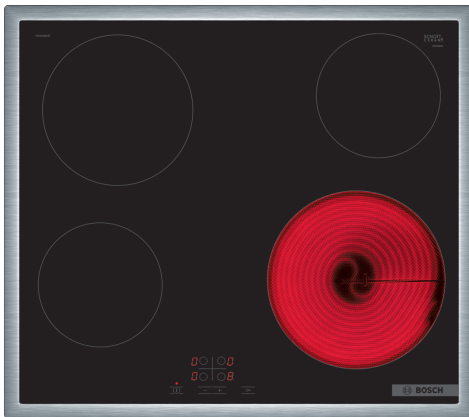

**Serie 4, Elektrická varná deska, 60 cm, Černá, instalace na pracovní desku s rámečkem  
PKE645BA2E**

**zvláštní příslušenství**

HEZ32WA00	Bezdrátová teplotní sonda
HEZ392617	Mezidno, 60 cm
HEZ9FE280	Pečicí pánev Ø 18 / 28 cm
HEZ9SE030	Sada nádobí

**Elektrická varná deska ze sklokeramiky: zajistí Vám zvláště jednoduché vaření i čištění.**

- **Ovládání TouchSelect:** zvolte varnou zónu a snadno nastavíte požadovanou úroveň výkonu.
- **Nerezový rámeček:** plochý nerezový rámeček po obvodu celé varné desky
- **ReStart:** obnoví nastavení varné desky v případě neúmyslného vypnutí.
- **Dětská pojistka:** zamkne ovládání a chrání tak před nepředvídatelným přenastavením.

**Technické údaje**

Označení produktové řady: .....	Varná deska s ovládaním
Konstrukce: .....	Vestavné
Typ: .....	elektrický
Počet varných zón: .....	4
Požadovaná velikost otvoru pro instalaci (v x š x h): ...	48 x 560-560 x 490-500 mm
Šířka: .....	583 mm
Rozměry spotřebiče: .....	48 x 583 x 513 mm
Rozměry zabaleného spotřebiče: .....	100 x 750 x 590 mm
Hmotnost netto: .....	7.5 kg
Hmotnost brutto: .....	8.3 kg
Ukazatel zbytkového tepla: .....	ano
Umístění ovládacího panelu: .....	Vpředu
Základní materiál povrchu: .....	sklokeramika
Materiál povrchu: .....	Černá, Nerez
Barva rámu: .....	Nerez
EAN: .....	4242005283422
Napětí: .....	220-240 V
Frekvence: .....	50; 60 Hz

### **Elektrická varná deska ze sklokeramiky: zajistí Vám zvláště jednoduché vaření i čištění.**

- 60 cm: komfortní prostor pro 4 hrnce nebo pánve