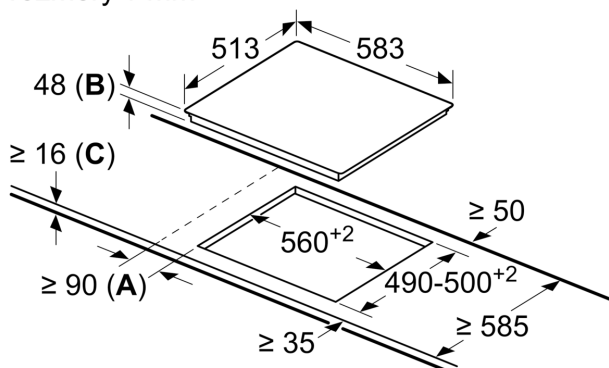

#### **Instalace**

- rozměry spotřebiče (V x Š x H): 48 x 583 x 513 mm
- rozměry pro vestavbu (V x Š x H) : 48 x 560 x 490 - 500 mm
- min. tloušťka pracovní desky: 16 mm
- příkon: 6.6 kW

**Serie 4, Elektrická varná deska, 60  
cm, Černá, instalace na pracovní  
desku s rámečkem  
PKE645BA2E**

rozměry v mm

- A:** Minimální vzdálenost od výřezu ke stěně.  
**B:** Zapuštěná hloubka  
**C:** S namontovanou troubou dole min. 20,  
případně více; viz prostorové požadavky  
pro troubu.