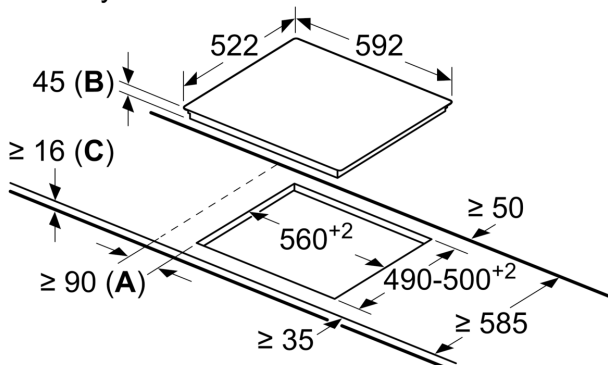

Technické údaje

Označení produktové řady:Varná deska s ovládáním
 Konstrukce:Vestavné
 Typ:elektrický
 Počet varných zón:4
 Požadovaná velikost otvoru pro instalaci (v x š x h): ...45 x 560-560 x 490-500 mm
 Šířka:592 mm
 Rozměry spotřebiče:45 x 592 x 522 mm
 Rozměry zabaleného spotřebiče:100 x 750 x 590 mm
 Hmotnost netto:7.4 kg
 Hmotnost brutto:8.1 kg
 Ukazatel zbytkového tepla:ano
 Umístění ovládacího panelu:Vpředu
 Základní materiál povrchu:sklokeramika
 Materiál povrchu:Černá
 EAN:4242005280278
 Napětí:220-240 V
 Frekvence:50; 60 Hz

Design

- design bez rámečku

Bezpečnost

- 2-stupňový ukazatel zbytkového tepla pro každou varnou zónu: indikuje, které varné zóny jsou stále horké nebo teplé
- dětská pojistka: zabrání nechtěné aktivaci varné desky
- hlavní vypínač: vypnutí všech varných zón pouhým stisknutím tlačítka
- kontrolka provozu: indikuje, zda se varná deska hřeje.
- bezpečnostní vypínání: z bezpečnostních důvodů se ohřev vypne po nastaveném čase bez další uživatelské interakce (lze nastavit)

Instalace

- rozměry spotřebiče (V x Š x H): 45 x 592 x 522 mm
- rozměry pro vestavbu (V x Š x H) : 45 x 560 x 490 - 500 mm
- min. tloušťka pracovní desky: 16 mm
- příkon: 6.6 kW

**Serie 4, Elektrická varná deska, 60
cm, Černá, instalace na pracovní
desku bez rámečku
PKE611BB2E**

rozměry v mm

- A:** Minimální vzdálenost od výřezu ke stěně.
- B:** Zapuštěná hloubka
- C:** S namontovanou troubou dole min. 20, případně více; viz prostorové požadavky pro troubu.