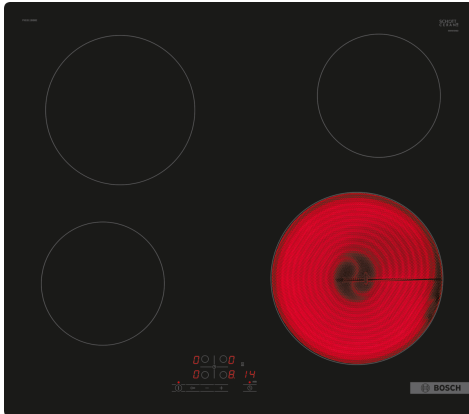

**Serie 4, Elektrická varná deska, 60 cm, Černá, instalace na pracovní desku bez rámečku
PKE611BB2E**

zvláštní příslušenství

HEZ32WA00	Bezdrátová teplotní sonda
HEZ392617	Mezidno, 60 cm
HEZ9FE280	Pečicí pánev Ø 18 / 28 cm
HEZ9SE030	Sada nádobí

Elektrická varná deska ze sklokeramiky: zajistí Vám zvláště jednoduché vaření i čištění.

- **Ovládání TouchSelect:** zvolte varnou zónu a snadno nastavíte požadovanou úroveň výkonu.
- **ReStart:** obnoví nastavení varné desky v případě neúmyslného vypnutí.
- **Časovač s funkcí vypnutí:** automaticky vypne přiřazenou varnou zónu po nastavené době.
- **Dětská pojistka:** zamkne ovládání a chrání tak před nepředvídatelným přenastavením.

Technické údaje

Označení produktové řady:Varná deska s ovládáním
 Konstrukce:Vestavné
 Typ:elektrický
 Počet varných zón:4
 Požadovaná velikost otvoru pro instalaci (v x š x h): ...45 x 560-560 x 490-500 mm
 Šířka:592 mm
 Rozměry spotřebiče:45 x 592 x 522 mm
 Rozměry zabaleného spotřebiče:100 x 750 x 590 mm
 Hmotnost netto:7.4 kg
 Hmotnost brutto:8.1 kg
 Ukazatel zbytkového tepla:ano
 Umístění ovládacího panelu:Vpředu
 Základní materiál povrchu:sklokeramika
 Materiál povrchu:Černá
 EAN:4242005280278
 Napětí:220-240 V
 Frekvence:50; 60 Hz

Serie 4, Elektrická varná deska, 60 cm, Černá, instalace na pracovní desku bez rámečku PKE611BB2E

Elektrická varná deska ze sklokeramiky: zajistí Vám zvláště jednoduché vaření i čištění.

- 60 cm: komfortní prostor pro 4 hrnce nebo pánve