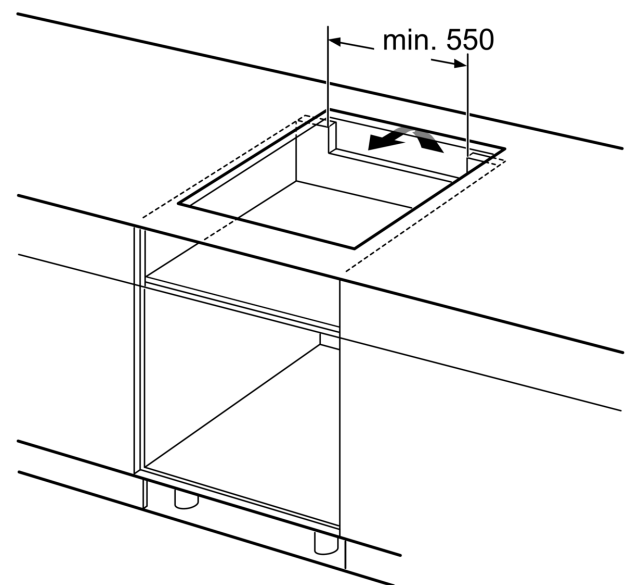

Instalace

- rozměry spotřebiče (V x Š x H): 51 x 592 x 522 mm
- rozměry pro vestavbu (V x Š x H) : 51 x 560 x 490 - 500 mm
- min. tloušťka pracovní desky: 16 mm
- příkon: 7.4 kW
- PowerManagement : v případě potřeby omezí maximální výkon (závisí na pojistkové ochraně elektrické instalace)

**Serie 6, Indukční varná deska, 60 cm,
Černá, instalace na pracovní desku
bez rámečku
PIX631HC1E**

Rozměry v mm

Rozměry v mm

A: Min. vzdálenost od výřezu varného panelu ke stěně

B: Vzdálenost mezi povrchem pracovní desky a horní hranou přední části trouby musí být 30 mm

Viz prostorové požadavky trouby

Pracovní deska, do které se varná deska instaluje, musí vydržet zátěž asi 60 kg. V případě potřeby je nutné použít odpovídající spodní konstrukci

C	D	E
585-600	50	≥ 35
> 600	≥ 50	≥ 50

A: Odsazená hloubka

①

Je nutné počítat s větrací štěrbínou

rozměry v mm

Rozměry v mm

①
Je nutné počítat
s větrací šěrbinou.

Rozměry v mm