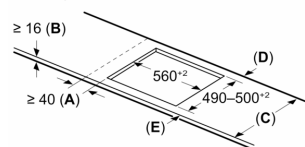

Instalace

- rozměry spotřebiče (V x Š x H): 51 x 592 x 522 mm
- rozměry pro vestavbu (V x Š x H) : 51 x 560 x 490 - 500 mm
- min. tloušťka pracovní desky: 16 mm
- příkon: 7.4 kW
- PowerManagement : v případě potřeby omezí maximální výkon (závisí na pojistkové ochraně elektrické instalace)

**Serie 6, Indukční varná deska, 60 cm,
Černá, instalace na pracovní desku
bez rámečku
PIX631HC1E**

Rozměry v mm

Rozměry v mm

A: Min. vzdálenost od výřezu varného panelu ke stěně

B: Vzdálenost mezi povrchem pracovní desky a horní hranou přední části trouby musí být 30 mm