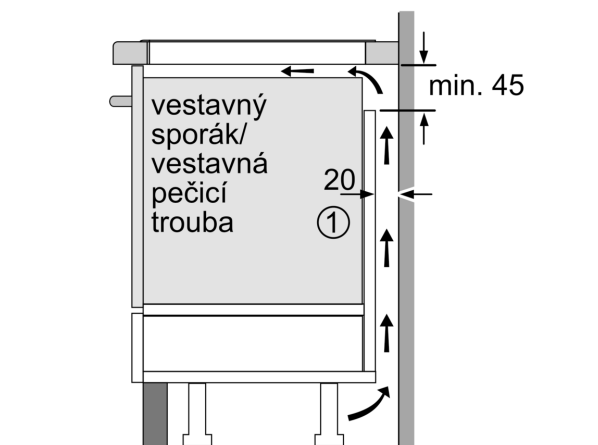

Instalace

- rozměry spotřebiče (V x Š x H): 51 x 592 x 522 mm
- rozměry pro vestavbu (V x Š x H) : 51 x 560 x 490 - 500 mm
- min. tloušťka pracovní desky: 16 mm
- příkon: 7.4 kW
- PowerManagement : v případě potřeby omezí maximální výkon (závisí na pojistkové ochraně elektrické instalace)

**Serie 6, Indukční varná deska, 60 cm,
Černá, instalace na pracovní desku
bez rámečku
PIX631HC1E**

Rozměry v mm

Rozměry v mm

A: Min. vzdálenost od výřezu varného panelu ke stěně

B: Vzdálenost mezi povrchem pracovní desky a horní hranou přední části trouby musí být 30 mm

Viz prostorové požadavky trouby

Pracovní deska, do které se varná deska instaluje, musí vydržet zátěž asi 60 kg. V případě potřeby je nutné použít odpovídající spodní konstrukci

C	D	E
585-600	50	≥ 35
> 600	≥ 50	≥ 50

A: Odsazená hloubka

①

Je nutné počítat s větrací štěrbínou

rozměry v mm

Rozměry v mm

①
Je nutné počítat
s větrací šěrbinou.

Rozměry v mm