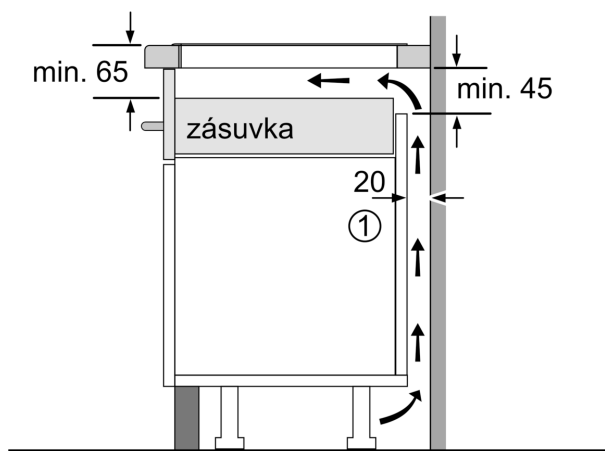

Instalace

- rozměry spotřebiče (V x Š x H): 51 x 592 x 522 mm
- rozměry pro vestavbu (V x Š x H) : 51 x 560 x 490 - 500 mm
- min. tloušťka pracovní desky: 16 mm
- příkon: 7.4 kW
- PowerManagement : v případě potřeby omezí maximální výkon (závisí na pojistkové ochraně elektrické instalace)

**Serie 6, Indukční varná deska, 60 cm,
Černá, instalace na pracovní desku
bez rámečku
PIX631HC1E**

Rozměry v mm

Rozměry v mm

A: Min. vzdálenost od výřezu varného panelu ke stěně

B: Vzdálenost mezi povrchem pracovní desky a horní hranou přední části trouby musí být 30 mm

Viz prostorové požadavky trouby

Pracovní deska, do které se varná deska instaluje, musí vydržet zátěž asi 60 kg. V případě potřeby je nutné použít odpovídající spodní konstrukci

C	D	E
585-600	50	≥ 35
> 600	≥ 50	≥ 50

A: Odsazená hloubka

①

Je nutné počítat s větrací štěrbínou

rozměry v mm

Rozměry v mm

①
Je nutné počítat
s větrací šěrbinou.

Rozměry v mm