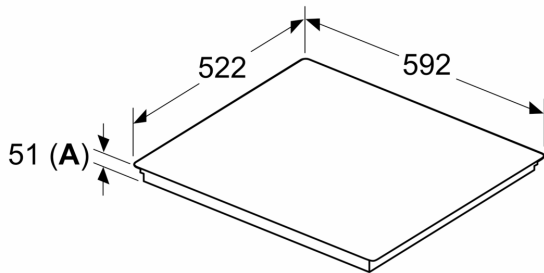

**Serie 6, Indukční varná deska, 60 cm,
Černá, instalace na pracovní desku
bez rámečku
PIX631HC1E**

Rozměry v mm