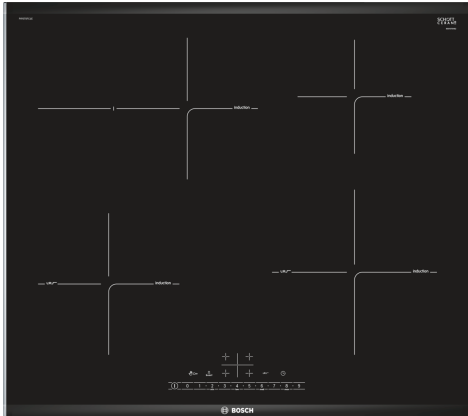

**Serie 6, Indukční varná deska, 60 cm,
Černá, instalace na pracovní desku s
rámečkem
PIF675FC1E**

**S indukční deskou se senzorem PerfectFry
dosáhnete dokonalých výsledků smažení
díky automatické kontrole teploty.**

- **DirectSelect:** jednoduchý výběr vybrané varné zóny, stupně výkonu a dodatečných funkcí.
- **Pečicí zóna:** ideální prostor pro smažení na velké pánvi nebo pekáči.
- **PerfectFry:** Už se nemusíte obávat připálení.
- **Komfort profil:** elegantní design s fazetou vpředu a vzadu a bočními nerez profily.
- **PowerBoost:** až o 35 % rychlejší ohřev ve srovnání s nejvyšším výkonem.

Technické údaje

Označení produktové řady:Varná deska s ovládáním
 Konstrukce:Vestavné
 Typ:elektrický
 Počet varných zón:4
 Požadovaná velikost otvoru pro instalaci (v x š x h): ...51 x 560-560 x 490-500 mm
 Šířka:606 mm
 Rozměry spotřebiče: 51 x 606 x 527 mm
 Rozměry zabaleného spotřebiče:126 x 753 x 603 mm
 Hmotnost netto: 12.0 kg
 Hmotnost brutto:14.3 kg
 Ukazatel zbytkového tepla:ano
 Umístění ovládacího panelu:Vpředu
 Základní materiál povrchu: sklokeramika
 Materiál povrchu: Černá, Alu, kartáčovaný
 Délka přívodního kabelu: 110.0 cm
 EAN: 4242002870359
 Napětí: 220-240 V
 Frekvence:50; 60 Hz