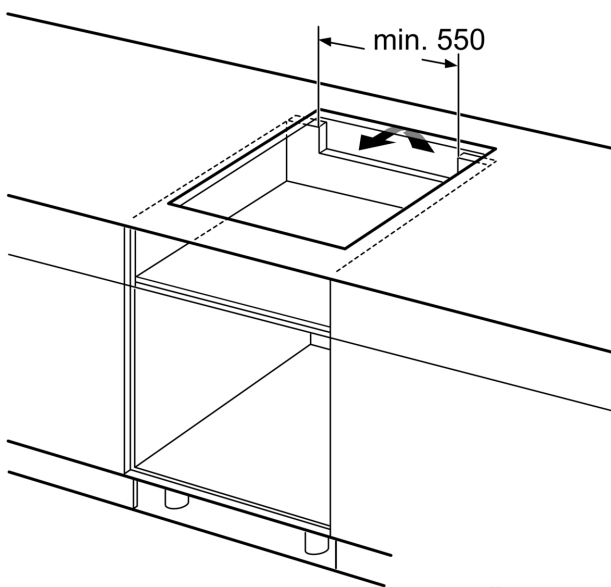

- rozměry pro vestavbu (V x Š x H) : 51 x 560 x 490 - 500 mm
- min. tloušťka pracovní desky: 16 mm
- příkon: 7.4 kW
- PowerManagement : v případě potřeby omezí maximální výkon (závisí na pojistkové ochraně elektrické instalace)
- délka připojovacího kabelu: 110 cm, připojovací kabel je součástí spotřebiče

Instalace

- rozměry spotřebiče (V x Š x H): 51 x 606 x 527 mm

**Serie 6, Indukční varná deska, 60 cm,
Černá, instalace na pracovní desku s
rámečkem
PIF675FC1E**

①
Je nutné počítat
s větrací štěrbinou

rozměry v mm

rozměry v mm

rozměry v mm

A: Minimální vzdálenost výřezu varné desky ode zdi.
B: Hloubka zapuštění
C: Mezera mezi povrchem pracovní desky a horní stranou přední části trouby musí být 30 mm. Viz prostorové požadavky trouby.