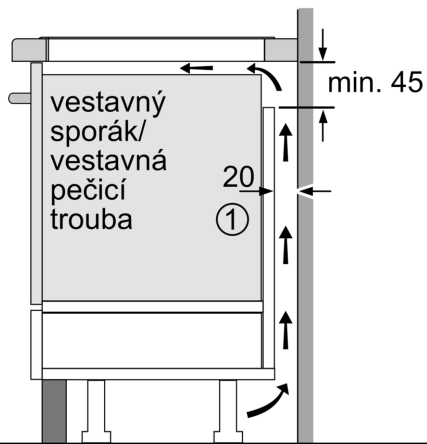

Technické údaje

Označení produktové řady:Varná deska s ovládáním
 Konstrukce:Vestavné
 Typ:elektrický
 Počet varných zón:4
 Požadovaná velikost otvoru pro instalaci (v x š x h): ...51 x 560-560 x 490-500 mm
 Šířka:606 mm
 Rozměry spotřebiče: 51 x 606 x 527 mm
 Rozměry zabaleného spotřebiče:126 x 753 x 603 mm
 Hmotnost netto: 12.0 kg
 Hmotnost brutto:14.3 kg
 Ukazatel zbytkového tepla:ano
 Umístění ovládacího panelu:Vpředu
 Základní materiál povrchu: sklokeramika
 Materiál povrchu: Černá, Alu, kartáčovaný
 Délka přívodního kabelu: 110.0 cm
 EAN: 4242002870359
 Napětí: 220-240 V
 Frekvence:50; 60 Hz

- rozměry pro vestavbu (V x Š x H) : 51 x 560 x 490 - 500 mm
- min. tloušťka pracovní desky: 16 mm
- příkon: 7.4 kW
- PowerManagement : v případě potřeby omezí maximální výkon (závisí na pojistkové ochraně elektrické instalace)
- délka připojovacího kabelu: 110 cm, připojovací kabel je součástí spotřebiče

Speciální výbava

- PerfectFry Sensor se 4 stupni výkonu: zabráňuje připálení díky automatické regulaci teploty integrovaného senzoru

Design

- Komfort profil - fazeta vpředu a vzadu, profily po stranách

Bezpečnost

Instalace

- rozměry spotřebiče (V x Š x H): 51 x 606 x 527 mm

**Serie 6, Indukční varná deska, 60 cm,
Černá, instalace na pracovní desku s
rámečkem
PIF675FC1E**

①
Je nutné počítat
s větrací štěrbinou

rozměry v mm