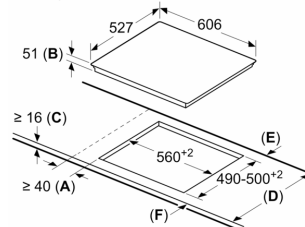

- rozměry pro vestavbu (V x Š x H) : 51 x 560 x 490 - 500 mm
- min. tloušťka pracovní desky: 16 mm
- příkon: 7.4 kW
- PowerManagement : v případě potřeby omezí maximální výkon (závisí na pojistkové ochraně elektrické instalace)
- délka připojovacího kabelu: 110 cm, připojovací kabel je součástí spotřebiče

Instalace

- rozměry spotřebiče (V x Š x H): 51 x 606 x 527 mm

**Serie 6, Indukční varná deska, 60 cm,
Černá, instalace na pracovní desku s
rámečkem
PIF675FC1E**

①
Je nutné počítat
s větrací štěrbinou

rozměry v mm

rozměry v mm

rozměry v mm

A: Minimální vzdálenost výřezu varné desky ode zdi.
B: Hloubka zapuštění
C: Mezera mezi povrchem pracovní desky a horní stranou přední části trouby musí být 30 mm. Viz prostorové požadavky trouby.