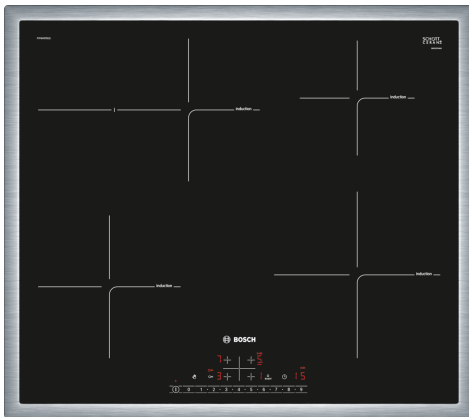

**Serie 6, Indukční varná deska, 60 cm,  
Černá, instalace na pracovní desku s  
rámečkem  
PIF645FB1E**

**zvláštní příslušenství**

HEZ390090	Wok pánve s mřížkou a poklicí
HEZ9ES100	Vařič na espresso
HEZ9FE280	Pečicí pánve Ø 18 / 28 cm
HEZ9SE030	Sada nádobí
HEZ9SE040	4dílná sada nádobí
HEZ9SE060	6 dílná sada nádobí

**Indukční varná deska: na ní vaříte rychle,  
bezpečně, čistě a navíc s nízkou spotřebou  
energie.**

- **DirectSelect:** jednoduchý výběr vybrané varné zóny, stupně výkonu a dodatečných funkcí.
- **Pečicí zóna:** ideální prostor pro smažení na velké pánvi nebo pekáči.
- **Nerezový rámeček:** plochý nerezový rámeček po obvodu celé varné desky
- **PowerBoost:** až o 35 % rychlejší ohřev ve srovnání s nejvyšším výkonem.
- **ReStart:** obnoví nastavení varné desky v případě neúmyslného vypnutí.

**Technické údaje**

Označení produktové řady: .....	Varná deska s ovládním
Konstrukce: .....	Vestavné
Typ: .....	elektrický
Počet varných zón: .....	4
Požadovaná velikost otvoru pro instalaci (v x š x h): ...	55 x 560-560 x 490-500 mm
Šířka: .....	583 mm
Rozměry spotřebiče: .....	55 x 583 x 513 mm
Rozměry zabaleného spotřebiče: .....	126 x 753 x 603 mm
Hmotnost netto: .....	12.0 kg
Hmotnost brutto: .....	14.3 kg
Ukazatel zbytkového tepla: .....	ano
Umístění ovládacího panelu: .....	Vpředu
Základní materiál povrchu: .....	sklokeramika
Materiál povrchu: .....	Černá, Nerez
Barva rámu: .....	Nerez
Délka přívodního kabelu: .....	110.0 cm
EAN: .....	4242002870311
Napětí: .....	220-240 V
Frekvence: .....	50; 60 Hz

## **Serie 6, Indukční varná deska, 60 cm, Černá, instalace na pracovní desku s rámečkem PIF645FB1E**

**Indukční varná deska: na ní vaříte rychle,  
bezpečně, čistě a navíc s nízkou spotřebou  
energie.**