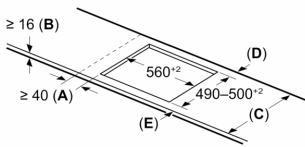

Serie 6, Indukční varná deska, 60 cm, Černá, instalace na pracovní desku s rámečkem PIE645HB1E

Rozměry v mm

A: Min. vzdálenost od výřezu varného panelu ke stěně

B: Vzdálenost mezi povrchem pracovní desky a horní hranou přední části trouby musí být 30 mm

Viz prostorové požadavky trouby

Pracovní deska, do které se varná deska instaluje, musí vydržet zátěž asi 60 kg. V případě potřeby je nutné použít odpovídající spodní konstrukci

C	D	E
585–600	50	≥ 35
> 600	≥ 50	≥ 50

Rozměry v mm