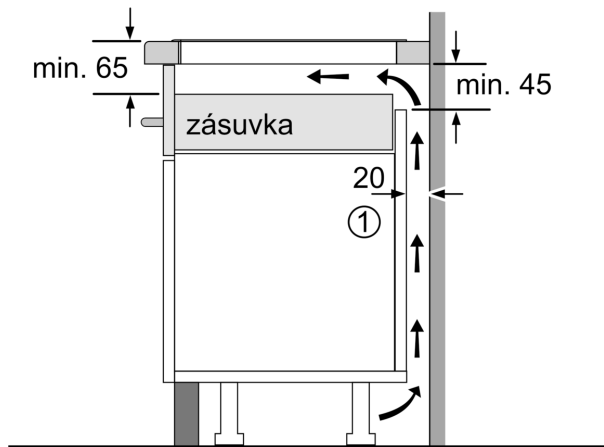

#### Instalace

- rozměry spotřebiče (V x Š x H): 55 x 583 x 513 mm
- rozměry pro vestavbu (V x Š x H) : 55 x 560 x 490 - 500 mm
- min. tloušťka pracovní desky: 16 mm
- příkon: 7.4 kW
- PowerManagement : v případě potřeby omezí maximální výkon (závisí na pojistkové ochraně elektrické instalace)

## Serie 6, Indukční varná deska, 60 cm, Černá, instalace na pracovní desku s rámečkem PIE645HB1E

Rozměry v mm

**A:** Min. vzdálenost od výřezu varného panelu ke stěně

**B:** Vzdálenost mezi povrchem pracovní desky a horní hranou přední části trouby musí být 30 mm

Viz prostorové požadavky trouby

Pracovní deska, do které se varná deska instaluje, musí vydržet zátěž asi 60 kg. V případě potřeby je nutné použít odpovídající spodní konstrukci

C	D	E
585–600	50	≥ 35
> 600	≥ 50	≥ 50

Rozměry v mm

**A:** Odsazená hloubka

①  
Je nutné počítat  
s větrací štěrbinou

rozměry v mm

①  
Je nutné počítat  
s větrací štěrbinou.

Rozměry v mm