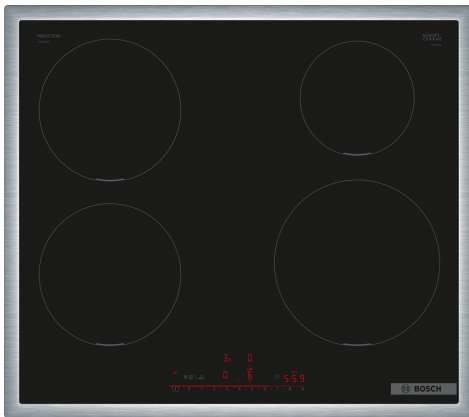

## Serie 6, Indukční varná deska, 60 cm, Černá, instalace na pracovní desku s rámečkem

**PIE645HB1E**

### Technické údaje

Označení produktové řady: .....	Varná deska s ovládním
Konstrukce: .....	Vestavné
Typ: .....	elektrický
Počet varných zón: .....	4
Požadovaná velikost otvoru pro instalaci (v x š x h): ...	55 x 560-560 x 490-500 mm
Šířka: .....	583 mm
Rozměry spotřebiče: .....	55 x 583 x 513 mm
Rozměry zabaleného spotřebiče: .....	130 x 750 x 600 mm
Hmotnost netto: .....	10.0 kg
Hmotnost brutto: .....	12.8 kg
Ukazatel zbytkového tepla: .....	ano
Umístění ovládacího panelu: .....	Vpředu
Základní materiál povrchu: .....	sklokeramika
Materiál povrchu: .....	Černá, Nerez
Barva rámu: .....	Nerez
Délka přívodního kabelu: .....	110.0 cm
EAN: .....	4242005393916
Napětí: .....	220-240 V
Frekvence: .....	50; 60 Hz

### Varná deska DirectSelect +: přímé a jednoduché ovládání.

- 60 cm: komfortní prostor pro 4 hrnce nebo pánve

#### Instalace

- rozměry spotřebiče (V x Š x H): 55 x 583 x 513 mm
- rozměry pro vestavbu (V x Š x H) : 55 x 560 x 490 - 500 mm
- min. tloušťka pracovní desky: 16 mm
- příkon: 7.4 kW
- PowerManagement : v případě potřeby omezí maximální výkon (závisí na pojistkové ochraně elektrické instalace)