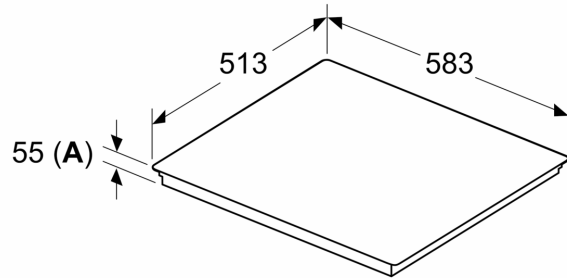

Serie 6, Indukční varná deska, 60 cm, Černá, instalace na pracovní desku s rámečkem PIE645HB1E

Rozměry v mm

A: Min. vzdálenost od výřezu varného panelu ke stěně

B: Vzdálenost mezi povrchem pracovní desky a horní hranou přední části trouby musí být 30 mm

Viz prostorové požadavky trouby

Pracovní deska, do které se varná deska instaluje, musí vydržet zátěž asi 60 kg. V případě potřeby je nutné použít odpovídající spodní konstrukci

C	D	E
585–600	50	≥ 35
> 600	≥ 50	≥ 50

Rozměry v mm

A: Odsazená hloubka