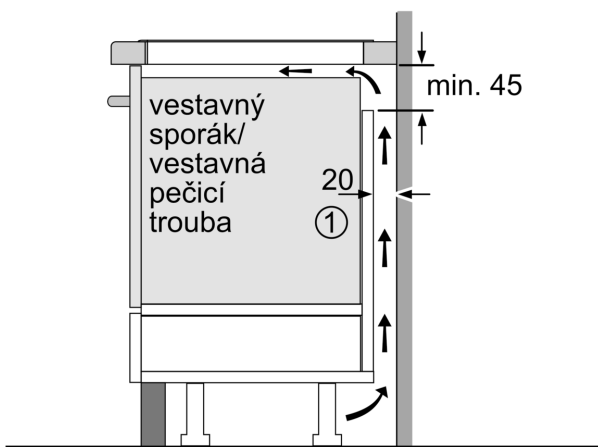

#### Instalace

- rozměry spotřebiče (V x Š x H): 55 x 583 x 513 mm
- rozměry pro vestavbu (V x Š x H) : 55 x 560 x 490 - 500 mm
- min. tloušťka pracovní desky: 16 mm
- příkon: 7.4 kW
- PowerManagement : v případě potřeby omezí maximální výkon (závisí na pojistkové ochraně elektrické instalace)

## Serie 6, Indukční varná deska, 60 cm, Černá, instalace na pracovní desku s rámečkem PIE645HB1E

Rozměry v mm

**A:** Min. vzdálenost od výřezu varného panelu ke stěně

**B:** Vzdálenost mezi povrchem pracovní desky a horní hranou přední části trouby musí být 30 mm

Viz prostorové požadavky trouby

Pracovní deska, do které se varná deska instaluje, musí vydržet zátěž asi 60 kg. V případě potřeby je nutné použít odpovídající spodní konstrukci

C	D	E
585–600	50	≥ 35
> 600	≥ 50	≥ 50

Rozměry v mm

**A:** Odsazená hloubka

①  
Je nutné počítat  
s větrací štěrbinou

rozměry v mm

①  
Je nutné počítat  
s větrací štěrbinou.

Rozměry v mm