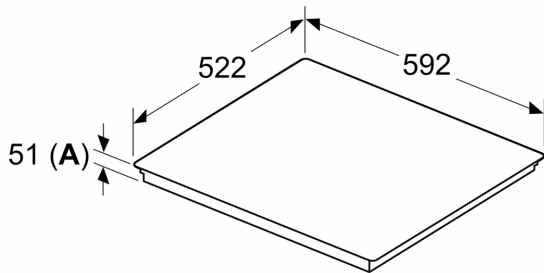

**Serie 6, Indukční varná deska, 60 cm,
Černá, instalace na pracovní desku
bez rámečku
PIE631HC1E**

Rozměry v mm