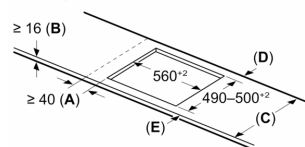

Instalace

- rozměry spotřebiče (V x Š x H): 51 x 592 x 522 mm
- rozměry pro vestavbu (V x Š x H) : 51 x 560 x 490 - 500 mm
- min. tloušťka pracovní desky: 16 mm
- příkon: 7.4 kW
- PowerManagement : v případě potřeby omezí maximální výkon (závisí na pojistkové ochraně elektrické instalace)

**Serie 6, Indukční varná deska, 60 cm,
Černá, instalace na pracovní desku
bez rámečku
PIE631HC1E**

Rozměry v mm

Rozměry v mm

A: Min. vzdálenost od výřezu varného panelu ke stěně

B: Vzdálenost mezi povrchem pracovní desky a horní hranou přední části trouby musí být 30 mm