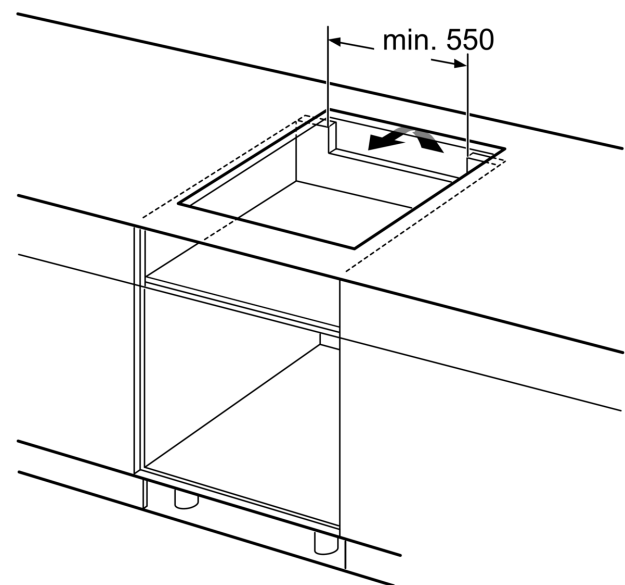

Instalace

- rozměry spotřebiče (V x Š x H): 51 x 592 x 522 mm
- rozměry pro vestavbu (V x Š x H) : 51 x 560 x 490 - 500 mm
- min. tloušťka pracovní desky: 16 mm
- příkon: 7.4 kW
- PowerManagement : v případě potřeby omezí maximální výkon (závisí na pojistkové ochraně elektrické instalace)

**Serie 6, Indukční varná deska, 60 cm,
Černá, instalace na pracovní desku
bez rámečku
PIE631HC1E**

Rozměry v mm

Rozměry v mm

A: Min. vzdálenost od výřezu varného panelu ke stěně

B: Vzdálenost mezi povrchem pracovní desky a horní hranou přední části trouby musí být 30 mm

Viz prostorové požadavky trouby

Pracovní deska, do které se varná deska instaluje, musí vydržet zátěž asi 60 kg. V případě potřeby je nutné použít odpovídající spodní konstrukci

C	D	E
585-600	50	≥ 35
> 600	≥ 50	≥ 50

A: Odsazená hloubka

①

Je nutné počítat s větrací štěrbinou

rozměry v mm

rozměry v mm

rozměry v mm