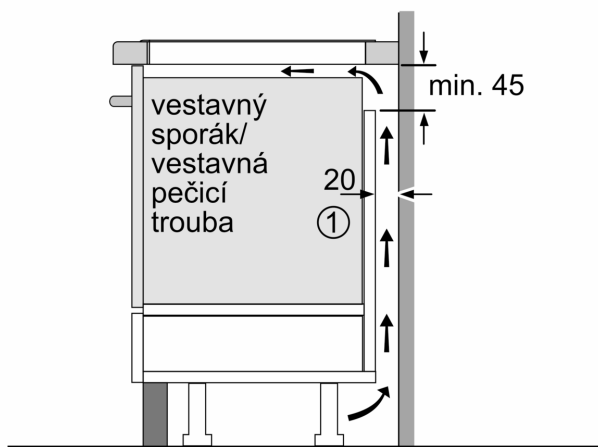

Rozměry v mm

A: Min. vzdálenost od výřezu varného panelu ke stěně

B: Vzdálenost mezi povrchem pracovní desky a horní hranou přední části trouby musí být 30 mm

Viz prostorové požadavky trouby

Pracovní deska, do které se varná deska instaluje, musí vydržet zátěž asi 60 kg. V případě potřeby je nutné použít odpovídající spodní konstrukci

C	D	E
585-600	50	≥ 35
> 600	≥ 50	≥ 50

A: Odsazená hloubka