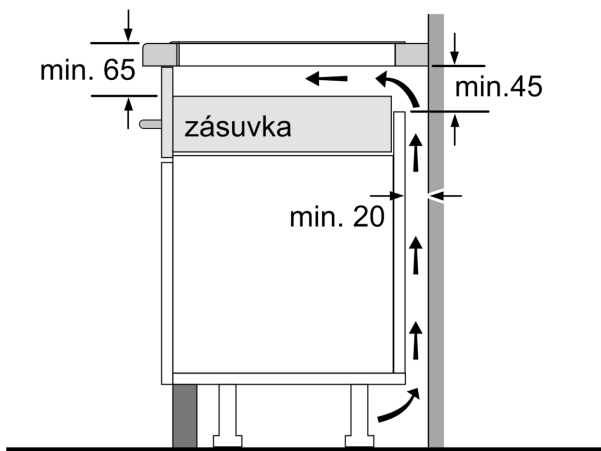

Instalace

- rozměry spotřebiče (V x Š x H): 51 x 592 x 522 mm
- rozměry pro vestavbu (V x Š x H) : 51 x 560 x 490 - 500 mm
- min. tloušťka pracovní desky: 16 mm
- příkon: 7.4 kW
- PowerManagement : v případě potřeby omezí maximální výkon (závisí na pojistkové ochraně elektrické instalace)

**Serie 6, Indukční varná deska, 60 cm,
Černá, instalace na pracovní desku
bez rámečku
PIE631HC1E**

Rozměry v mm

Rozměry v mm

A: Min. vzdálenost od výřezu varného panelu ke stěně

B: Vzdálenost mezi povrchem pracovní desky a horní hranou přední části trouby musí být 30 mm

Viz prostorové požadavky trouby

Pracovní deska, do které se varná deska instaluje, musí vydržet zátěž asi 60 kg. V případě potřeby je nutné použít odpovídající spodní konstrukci

C	D	E
585-600	50	≥ 35
> 600	≥ 50	≥ 50

A: Odsazená hloubka

①

Je nutné počítat s větrací štěrbinou

rozměry v mm

rozměry v mm

rozměry v mm