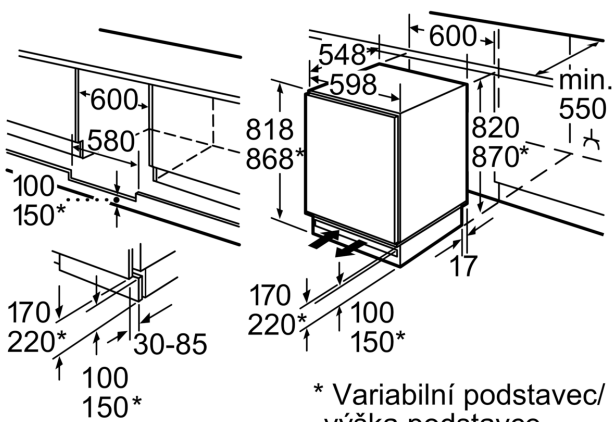

Technické informace

- závěs dveří vpravo, volitelný
- příkon: 90 W
- napětí: 220 - 240 V

Rozměry

- rozměry niky (V x Š x H): 82.0 cm x 60.0 cm x 55.0 cm
- rozměry spotřebiče (V x Š x H) : 82.0 cm x 59.8 cm x 54.8 cm

Příslušenství

- zásobník na vejce

Specifika

Všeobecné informace

Serie 6, 82 x 60 cm, ploché panty KUR15AFF0

Rozměry v mm

Doporučené rozměry mezer pro plochý závěs

| F | R | X |
|-------|-----|-----|
| 16-19 | 0-3 | 2,5 |
| 20 | 0-1 | 3 |
| 21 | 2-3 | 2,5 |
| | 0-1 | 3 |
| 22 | 2-3 | 2,5 |
| | 0 | 4 |
| | 1 | 3,5 |
| | 2-3 | 3 |

Rozměry mezer doporučené v tabulce je třeba dodržovat, aby bylo zaručeno bezproblémové otevírání dveří zařízení a nedocházelo k poškození kuchyňského nábytku.

Místo pro elektrickou přípojku na pravé nebo levé straně vedle spotřebiče.
Větrání a odvětrání v podstavci.