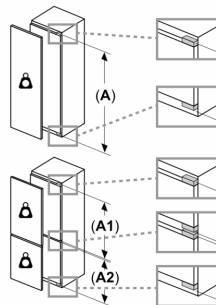

Maximální přípustná hmotnost přední stěny jednotky

Nasazení přední stěny jednotky, která překračuje přípustnou hmotnost, může způsobit poškození a vést k narušení funkčnosti závěsů

Δ Hmotnost

A: Výška dvířek spotřebiče včetně závěsů v mm

B: Závěs bez tlumičů, přední stěna jednotky v kg

C: Závěs s tlumičem, přední stěna jednotky v kg

D: Další možné zatížení v kg se sadou pro vysokou zátěž

A	B	C	D
1500-1750	22	22	B+5 / C+5
720-1400	19	19	
A1	15	19	
A2	15	19