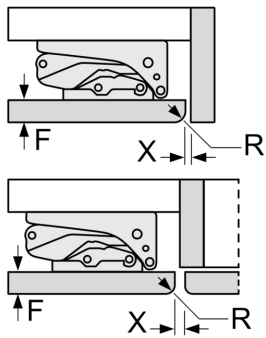

Technické informace

- závěs dveří vpravo, volitelný
- příkon: 90 W
- napětí: 220 - 240 V

Rozměry

- rozměry niky (V x Š x H): 82.0 cm x 60.0 cm x 55.0 cm
- rozměry spotřebiče (V x Š x H) : 82.0 cm x 59.8 cm x 54.8 cm

Příslušenství

- zásobník na vejce

Specifika

Všeobecné informace

Serie 6, 82 x 60 cm, ploché panty KUR15AFF0

Rozměry v mm

Doporučené rozměry mezer pro plochý závěs

| F | R | X |
|-------|-----|-----|
| 16-19 | 0-3 | 2,5 |
| 20 | 0-1 | 3 |
| 21 | 2-3 | 2,5 |
| | 0-1 | 3 |
| 22 | 2-3 | 2,5 |
| | 0 | 4 |
| | 1 | 3,5 |
| | 2-3 | 3 |

Rozměry mezer doporučené v tabulce je třeba dodržovat, aby bylo zaručeno bezproblémové otevírání dveří zařízení a nedocházelo k poškození kuchyňského nábytku.

Místo pro elektrickou přípojku na pravé nebo levé straně vedle spotřebiče.
Větrání a odvětrání v podstavci.