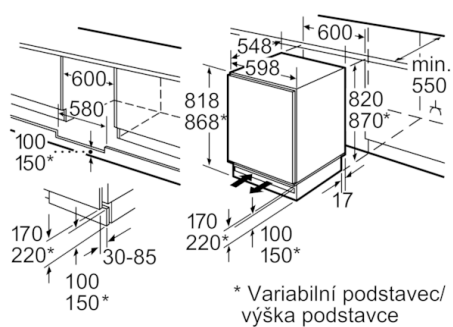

Serie | 6, Podstavná chladnička, 82 x 60 cm KUR15A60

Místo pro elektrickou přípojku na pravé
nebo levé straně vedle spotřebiče.
Větrání a odvětrání v podstavci.

Rozměry v mm