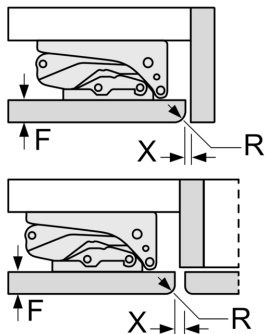

Rozměry

- rozměry niky (V x Š x H): 82.0 cm x 60.0 cm x 55.0 cm
- rozměry spotřebiče (V x Š x H) : 82.0 cm x 59.8 cm x 54.8 cm

Příslušenství

- zásobník na vejce, 1 x miska na led

Specifika

- Na základě výsledků normalizované zkoušky trvající 24 hodin. Skutečná spotřeba energie závisí na způsobu použití a umístění spotřebiče.

Všeobecné informace

**Serie 4, Podstavná chladnička s
mrazicí částí, 82 x 60 cm, Ploché
panty
KUL22VFD0**

Rozměry v mm

Doporučené rozměry mezer pro plochý závěs

F	R	X
16-19	0-3	2,5
20	0-1	3
	2-3	2,5
21	0-1	3
	2-3	2,5
22	0	4
	1	3,5
	2-3	3

Rozměry mezer doporučené v tabulce je třeba dodržovat, aby bylo zaručeno bezproblémové otevírání dveří zařízení a nedocházelo k poškození kuchyňského nábytku.

Rozměry v mm

Rozměry v mm

A: Výška dílčí konstrukce