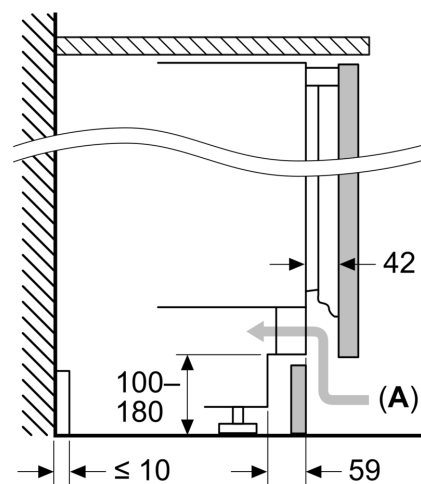

Rozměry

- rozměry niky (V x Š x H): 82.0 cm x 60.0 cm x 55.0 cm
- rozměry spotřebiče (V x Š x H) : 82.0 cm x 59.8 cm x 54.8 cm

Příslušenství

- zásobník na vejce, 1 x miska na led

Specifika

- Na základě výsledků normalizované zkoušky trvající 24 hodin. Skutečná spotřeba energie závisí na způsobu použití a umístění spotřebiče.

Všeobecné informace

**Serie 4, Podstavná chladnička s
mrazicí částí, 82 x 60 cm, Ploché
panty
KUL22VFD0**

Rozměry v mm

Doporučené rozměry mezer pro plochý závěs

F	R	X
16-19	0-3	2,5
20	0-1	3
	2-3	2,5
21	0-1	3
	2-3	2,5
22	0	4
	1	3,5
	2-3	3

Rozměry mezer doporučené v tabulce je třeba dodržovat, aby bylo zaručeno bezproblémové otevírání dveří zařízení a nedocházelo k poškození kuchyňského nábytku.

Rozměry v mm

Rozměry v mm

A: Výška dílčí konstrukce

B: ≥ 560 mm (doporučeno)

Prostor pro elektrické připojení vedle spotřebiče na levé nebo pravé straně

Rozměry v mm

A: Větrací mřížka ≥ 200 cm²

Maximální přípustná hmotnost přední stěny jednotky

Nasazení přední stěny jednotky, která překračuje přípustnou hmotnost, může způsobit poškození a vést k narušení funkčnosti závěsů