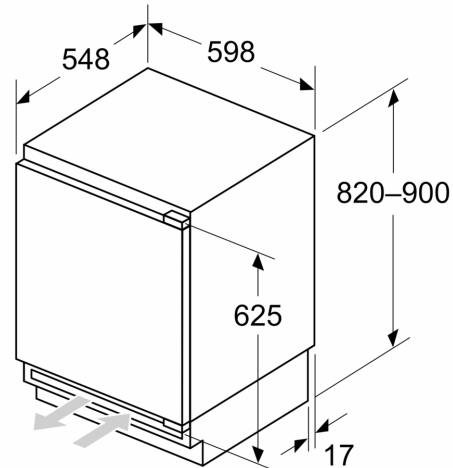

Rozměry

- rozměry niky (V x Š x H): 82.0 cm x 60.0 cm x 55.0 cm
- rozměry spotřebiče (V x Š x H) : 82.0 cm x 59.8 cm x 54.8 cm

Příslušenství

- zásobník na vejce, 1 x miska na led

Specifika

- Na základě výsledků normalizované zkoušky trvající 24 hodin. Skutečná spotřeba energie závisí na způsobu použití a umístění spotřebiče.

Všeobecné informace

**Serie 4, Podstavná chladnička s
mrazicí částí, 82 x 60 cm, Ploché
panty
KUL22VFD0**

Rozměry v mm

Doporučené rozměry mezer pro plochý závěs

F	R	X
16-19	0-3	2,5
20	0-1	3
	2-3	2,5
21	0-1	3
	2-3	2,5
22	0	4
	1	3,5
	2-3	3

Rozměry mezer doporučené v tabulce je třeba dodržovat, aby bylo zaručeno bezproblémové otevírání dveří zařízení a nedocházelo k poškození kuchyňského nábytku.

Rozměry v mm

Rozměry v mm

A: Výška dílčí konstrukce