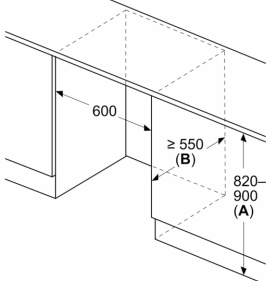

Rozměry

- rozměry niky (V x Š x H): 82.0 cm x 60.0 cm x 55.0 cm
- rozměry spotřebiče (V x Š x H) : 82.0 cm x 59.8 cm x 54.8 cm

Příslušenství

- zásobník na vejce, 1 x miska na led

Specifika

- Na základě výsledků normalizované zkoušky trvající 24 hodin. Skutečná spotřeba energie závisí na způsobu použití a umístění spotřebiče.

Všeobecné informace

**Serie 4, Podstavná chladnička s
mrazicí částí, 82 x 60 cm, Ploché
panty
KUL22VFD0**

Rozměry v mm

Doporučené rozměry mezer pro plochý závěs

F	R	X
16-19	0-3	2,5
20	0-1	3
	2-3	2,5
21	0-1	3
	2-3	2,5
22	0	4
	1	3,5
	2-3	3

Rozměry mezer doporučené v tabulce je třeba dodržovat, aby bylo zaručeno bezproblémové otevírání dveří zařízení a nedocházelo k poškození kuchyňského nábytku.

Rozměry v mm

Rozměry v mm

A: Výška dílčí konstrukce