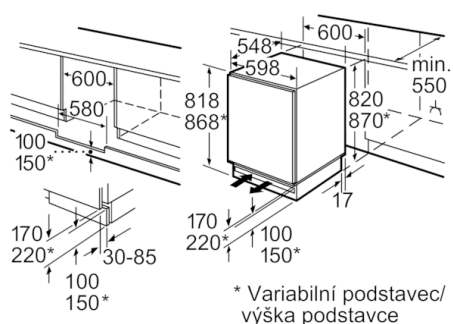

Komfort a bezpečnost

- systém SoftClose (jemné dovírání dvířek)
- mechanické řízení teploty
- větrání a odvětrávání v podstavci, není nutný výřez v pracovní desce

Chladicí prostor

- automatické odtávání v chladicí části
- 2 x odkládací plocha z bezpečnostního skla, z toho 1 x výškově nastavitelná
- velká výsuvná přihrádka na drobné potraviny
- 2 přihrádky MultiBox - transparentní zásuvky s vlnitým dnem, ideální pro skladování ovoce a zeleniny.
- 1 x velká přihrádka, 2 x malá odkládací přihrádka ve dveřích
- speciální držák na lahve

Mrazicí prostor

- mrazicí zásuvka vhodná pro pizzu
- Accessories: 1 x Přihrádka na vejce
- rozměry niky (V x Š x H): 82.0 cm x 60.0 cm x 55.0 cm
- rozměry spotřebiče (V x Š x H) : 82.0 cm x 59.8 cm x 54.8 cm

**Serie | 6, Podstavná chladnička s mrazicí
částí, 82 x 60 cm
KUL15A65**

* Variabilní podstavec/
výška podstavce

Místo pro elektrickou přípojku na pravé
nebo levé straně vedle spotřebiče.
Větrání a odvětrání v podstavci.

Rozměry v mm