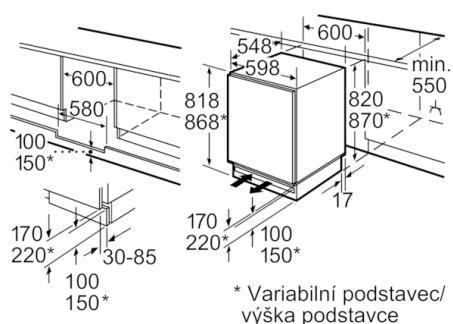

**Serie | 6, Podstavná chladnička s mrazicí
částí, 82 x 60 cm
KUL15A60**

* Variabilní podstavec/
výška podstavce

Místo pro elektrickou přípojku na pravé
nebo levé straně vedle spotřebiče.
Větrání a odvětrání v podstavci.

Rozměry v mm