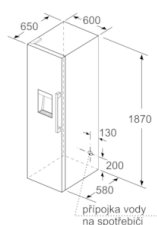

Serie | 6, Volně stojící chladnička, 187 x 60 cm, Nerez – easyclean KSW36BI3P

	a	b	c	d	e	f
KSW36, GSD36	187					
KSV36, KSF36, GSN36, GSV36	186					
KSV33, GSN33, GSV33	176	60	65	58	60	119,5
KSV29, GSN29, GSV29	161					
GSV24	146					
GSN51	161					
GSN54	176	70	78	70	70	142
GSN58	191					

rozměry v cm

rozměry v mm