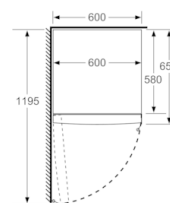

Serie | 6, Volně stojící chladnička, 187 x 60 cm, Nerez – easyclean KSW36BI3P

	a	b	c	d	e	f
KSW36, GSD36	187					
KSV36, KSF36, GSN36, GSV36	186					
KSV33, GSN33, GSV33	176	60	65	58	60	119,5
KSV29, GSN29, GSV29	161					
GSV24	146					
GSN51	161					
GSN54	176	70	78	70	70	142
GSN58	191					

rozměry v cm

rozměry v mm