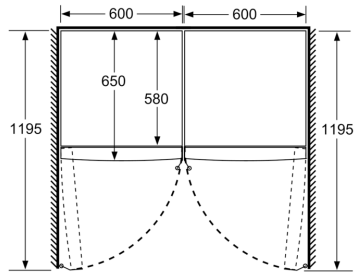

## Serie 4, Volně stojící chladnička, 186 x 60 cm, Bílá KSV36FWDP

	a	b	c	d	e	f
KSW36, GSD36	187					
KSV36, KSF36, GSN36, GSV36	186					
KSV33, GSN33, GSV33	176	60	65	58	60	119,5
KSV29, GSN29, GSV29	161					
GSV24	146					
GSN51	161					
GSN54	176	70	78	70	70	142
GSN58	191					

- a výška  
b šířka  
c hloubka při zavřených dvířkách bez madla a bez distančního dílu  
d hloubka skříňky bez distančního dílu  
e šířka při otevřených dvířkách bez madla  
f hloubka při otevřených dvířkách bez madla a bez distančního dílu

rozměry v cm

rozměry v mm

rozměry v mm