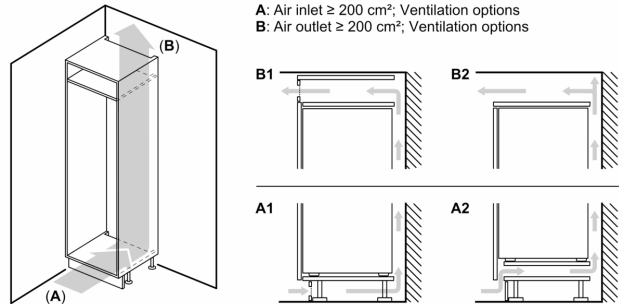

**Serie 4, Vestavná chladnička s
mrazákem dole, 177.2 x 54.1 cm,
Ploché panty
KIV87VFE0**

rozměry v mm