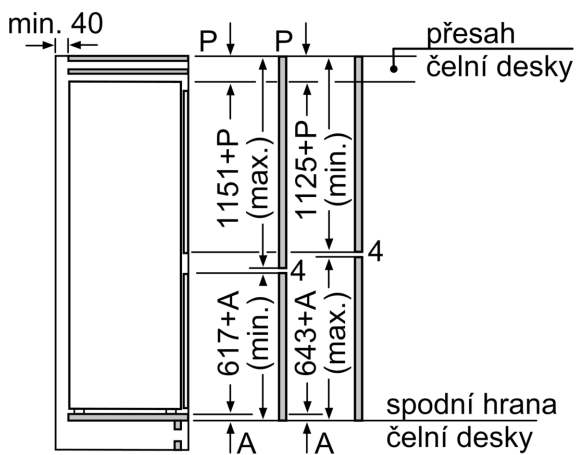

Rozměry

- rozměry spotřebiče (V x Š x H) : 177.2 cm x 54.1 cm x 54.8 cm
- rozměry niky (V x Š x H): 177.5 cm x 56.0 cm x 55.0 cm

Technické informace

- závěs dveří vpravo, volitelný
- napětí: 220 - 240 V

Příslušenství

A: Výška dvířek spotřebiče včetně závěsů v mm

B: Závěs bez tlumičů, přední stěna jednotky v kg

C: Závěs s tlumičem, přední stěna jednotky v kg

D: Další možné zatížení v kg se sadou pro vysokou zátěž

A	B	C	D
1500-1750	22	22	
720-1400	19	19	B+5 / C+5
A1	15	19	
A2	15	19	

výstup vzduchu
min. 200 cm^2

Uvedené rozměry dvířek nábytku platí pro polodrážku dvířek 4 mm.

rozměry v mm

Rozměry v mm
Doporučené rozměry mezer pro plochý závěs

F	R	X
16-19	0-3	2,5
20	0-1	3
	2-3	2,5
21	0-1	3
	2-3	2,5
22	0	4
	1	3,5
	2-3	3