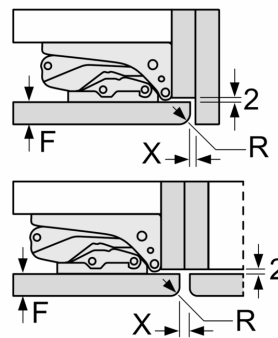

A: Výška dvířek spotřebiče včetně závěsů v mm

B: Závěs bez tlumičů, přední stěna jednotky v kg

C: Závěs s tlumičem, přední stěna jednotky v kg

D: Další možné zatížení v kg se sadou pro vysokou zátěž

A	B	C	D
1500-1750	22	22	
720-1400	19	19	B+5 / C+5
A1	15	19	
A2	15	19	

výstup vzduchu
min. 200 cm^2

Uvedené rozměry dvířek nábytku platí pro polodrážku dvířek 4 mm.

rozměry v mm

Rozměry v mm
Doporučené rozměry mezer pro plochý závěs

F	R	X
16-19	0-3	2,5
20	0-1	3
	2-3	2,5
21	0-1	3
	2-3	2,5
22	0	4
	1	3,5
	2-3	3

Rozměry mezer doporučené v tabulce je třeba dodržovat, aby bylo zaručeno bezproblémové otevírání dveří zařízení a nedocházelo k poškození kuchyňského nábytku.