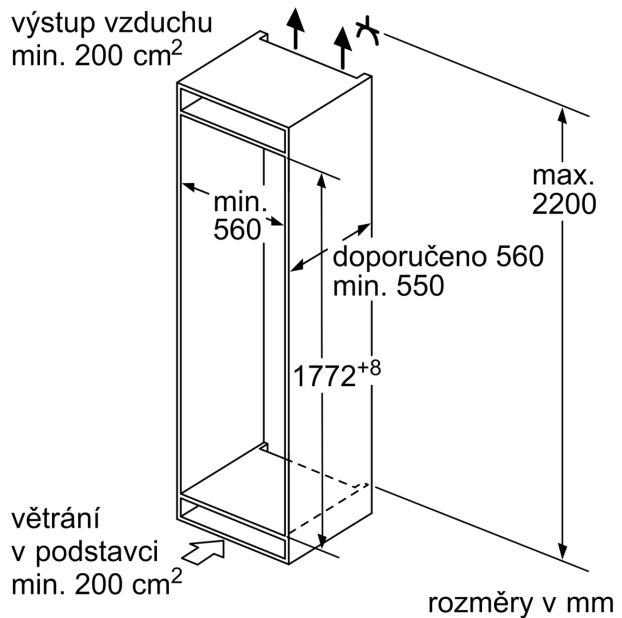

Technické údaje

Třída energetické účinnosti:	E
Průměrná roční spotřeba energie v kilowatthodinách za rok (kWh / a):	216 kWh/ročně
Součet objemu zmrazených oddílů:	70 l
Součet objemu chladicích oddílů:	200 l
Emise hluku šířeného vzduchem:	35 dB(A) re 1 pW
Třída emisí hluku šířeného vzduchem:	B
Konstrukce:	Vestavné
Dekorační rám / deska: Dekorační rám není možné objednat jako zvláštní příslušenství	
Výška:	1772 mm
Šířka:	541 mm
Hloubka:	548 mm
Požadovaná velikost otvoru pro instalaci (v x š x h): ...	1775.0 x 560 x 550 mm
Hmotnost netto:	53.3 kg
Jištění:	10 A
Závěs dveří:	Vpravo, volitelný
Napětí:	220-240 V
Frekvence:	50 Hz
Délka přívodního kabelu:	230.0 cm
Počet kompresorů:	1
Počet nezávislých chladicích okruhů:	1
Vnitřní ventilátor - mrazicí část:	Ne
Závěs dveří volitelný:	Ano
Počet výškově nastavitelných odkládacích ploch v chladicí části (ks):	4
Příhrádky na lahve:	Ano
Automatické odtávání:	Žádný
Způsob montáže:	Plně vestavné

Rozměry

- rozměry spotřebiče (V x Š x H) : 177.2 cm x 54.1 cm x 54.8 cm
- rozměry niky (V x Š x H): 177.5 cm x 56.0 cm x 55.0 cm

Technické informace

- závěs dveří vpravo, volitelný
- napětí: 220 - 240 V

Příslušenství

A: Výška dvířek spotřebiče včetně závěsů v mm

B: Závěs bez tlumičů, přední stěna jednotky v kg

C: Závěs s tlumičem, přední stěna jednotky v kg

D: Další možné zatížení v kg se sadou pro vysokou zátěž

A	B	C	D
1500-1750	22	22	
720-1400	19	19	B+5 / C+5
A1	15	19	
A2	15	19	

výstup vzduchu
min. 200 cm^2

Uvedené rozměry dvířek nábytku platí pro polodrážku dvířek 4 mm.

rozměry v mm

Rozměry v mm
Doporučené rozměry mezer pro plochý závěs

F	R	X
16-19	0-3	2,5
20	0-1	3
	2-3	2,5
21	0-1	3
	2-3	2,5
22	0	4
	1	3,5
	2-3	3