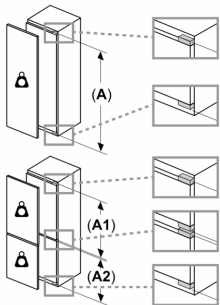

**Serie 4, Vestavná chladnička s
mrazákem dole, 177.2 x 54.1 cm,
Ploché panty
KIV87VFE0**

rozměry v mm