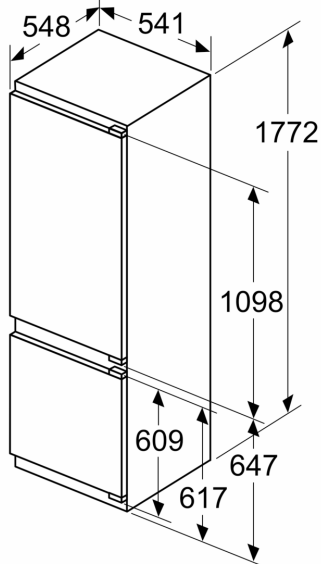

**Serie 4, Vestavná chladnička s
mrazákem dole, 177.2 x 54.1 cm,
Ploché panty
KIV87VFE0**

rozměry v mm