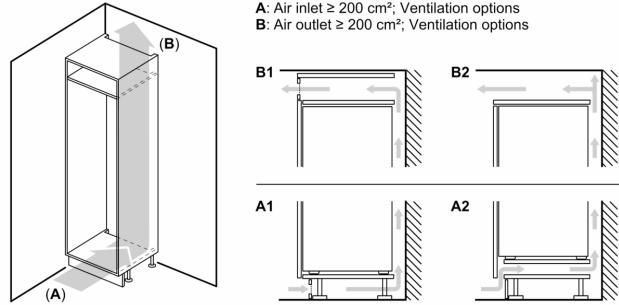

Rozměry

- rozměry spotřebiče (V x Š x H) : 177.2 cm x 54.1 cm x 54.8 cm
- rozměry niky (V x Š x H): 177.5 cm x 56.0 cm x 55.0 cm

Technické informace

- závěs dveří vpravo, volitelný
- napětí: 220 - 240 V

Příslušenství

Instalace

Všeobecné informace

**Serie 2, Vestavná chladnička s
mrazákem dole, 177.2 x 54.1 cm,
Pojezdy
KIV87NSF0**

rozměry v mm

výstup vzduchu
min. 200 cm²

Uvedené rozměry dvířek nábytku platí pro
polodrážku dvířek 4 mm.

rozměry v mm