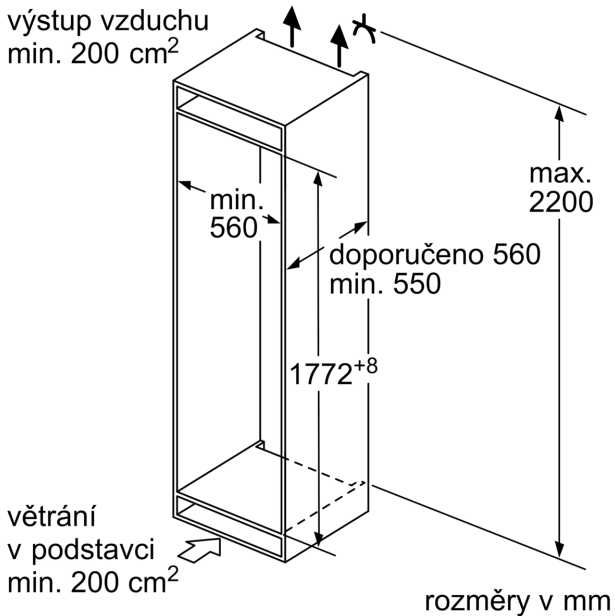

Technické údaje

Třída energetické účinnosti:F
 Průměrná roční spotřeba energie v kilowatthodinách za rok (kWh / a): 270 kWh/ročně
 Součet objemu zmrazených oddílů:70 l
 Součet objemu chladicích oddílů: 200 l
 Emise hluku šířeného vzduchem:39 dB(A) re 1 pW
 Třída emisí hluku šířeného vzduchem: C
 Konstrukce: Vestavné
 Dekorační rám / deska: Dekorační rám není možné objednat jako zvláštní příslušenství
 Výška: 1772 mm
 Šířka:541 mm
 Hloubka:548 mm
 Požadovaná velikost otvoru pro instalaci (v x š x h): ...1775.0 x 560 x 550 mm
 Hmotnost netto: 51.2 kg
 Jištění: 10 A
 Závěs dveří: Vpravo, volitelný
 Napětí: 220-240 V
 Frekvence:50 Hz
 Délka přívodního kabelu: 230.0 cm
 Počet kompresorů: 1
 Počet nezávislých chladicích okruhů: 1
 Vnitřní ventilátor - mrazicí část: Ne
 Závěs dveří volitelný: Ano
 Počet výškově nastavitelných odkládacích ploch v chladicí části (ks): 4
 Příhrádky na lahve: Ne
 Automatické odtávání: Žádný
 Způsob montáže: Plně vestavné

Rozměry

- rozměry spotřebiče (V x Š x H) : 177.2 cm x 54.1 cm x 54.8 cm
- rozměry niky (V x Š x H): 177.5 cm x 56.0 cm x 55.0 cm

Technické informace

- závěs dveří vpravo, volitelný
- napětí: 220 - 240 V

Příslušenství

Instalace

Všeobecné informace

**Serie 2, Vestavná chladnička s
mrazákem dole, 177.2 x 54.1 cm,
Pojezdy
KIV87NSF0**

rozměry v mm

výstup vzduchu
min. 200 cm²

Uvedené rozměry dvířek nábytku platí pro
polodrážku dvířek 4 mm.

rozměry v mm