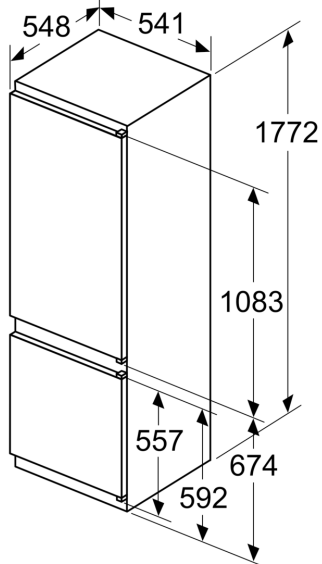

Rozměry

- rozměry spotřebiče (V x Š x H) : 177.2 cm x 54.1 cm x 54.8 cm
- rozměry niky (V x Š x H): 177.5 cm x 56.0 cm x 55.0 cm

Technické informace

- závěs dveří vpravo, volitelný
- napětí: 220 - 240 V

Příslušenství

Instalace

Všeobecné informace

**Serie 2, Vestavná chladnička s
mrazákem dole, 177.2 x 54.1 cm,
Pojezdy
KIV87NSF0**

rozměry v mm

výstup vzduchu
min. 200 cm²

Uvedené rozměry dvířek nábytku platí pro
polodrážku dvířek 4 mm.

rozměry v mm