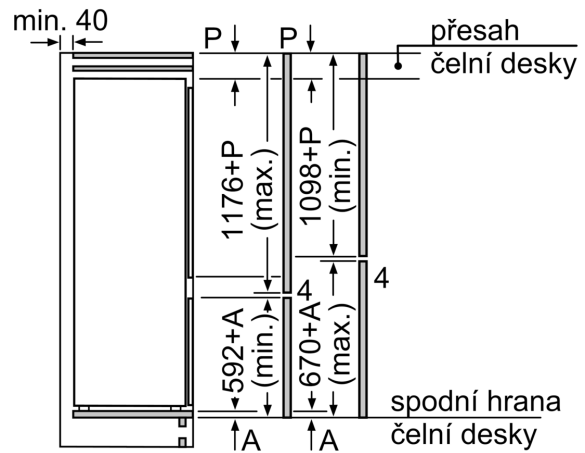

Rozměry

- rozměry spotřebiče (V x Š x H) : 177.2 cm x 54.1 cm x 54.8 cm
- rozměry niky (V x Š x H): 177.5 cm x 56.0 cm x 55.0 cm

Technické informace

- závěs dveří vpravo, volitelný
- napětí: 220 - 240 V

Příslušenství

Instalace

Všeobecné informace

**Serie 2, Vestavná chladnička s
mrazákem dole, 177.2 x 54.1 cm,
Pojezdy
KIV87NSF0**

rozměry v mm

výstup vzduchu
min. 200 cm²

Uvedené rozměry dvířek nábytku platí pro
polodrážku dvířek 4 mm.

rozměry v mm