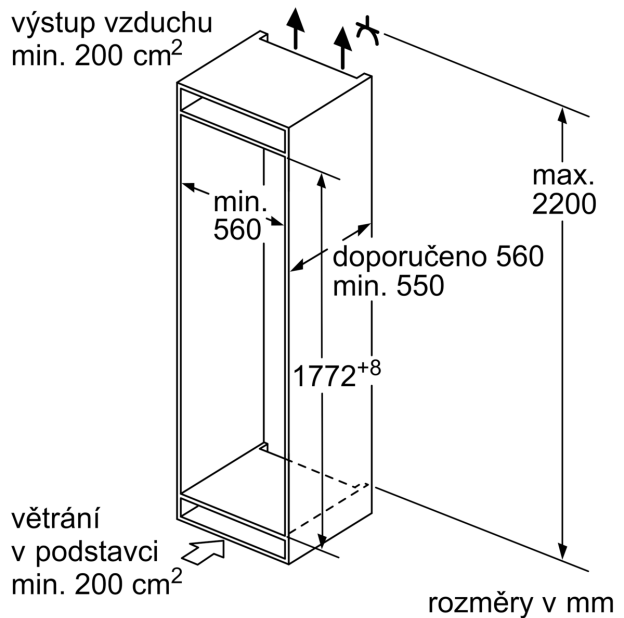

Technické údaje

Třída energetické účinnosti:	E
Průměrná roční spotřeba energie v kilowatthodinách za rok (kWh / a):	229 kWh/ročně
Součet objemu zmrazených oddílů:	84 l
Součet objemu chladicích oddílů:	183 l
Emise hluku šířeného vzduchem:	35 dB(A) re 1 pW
Třída emisí hluku šířeného vzduchem:	B
Konstrukce:	Vestavné
Dekorační rám / deska:	Dekorační rám není možné objednat jako zvláštní příslušenství
Výška:	1772 mm
Šířka:	541 mm
Hloubka:	548 mm
Požadovaná velikost otvoru pro instalaci (v x š x h): ...	1775.0 x 560 x 550 mm
Hmotnost netto:	51.3 kg
Jištění:	10 A
Závěs dveří:	Vpravo, volitelný
Napětí:	220-240 V
Frekvence:	50 Hz
Délka přívodního kabelu:	230.0 cm
Počet kompresorů:	1
Počet nezávislých chladicích okruhů:	1
Vnitřní ventilátor - mrazicí část:	Ne
Závěs dveří volitelný:	Ano
Počet výškově nastavitelných odkládacích ploch v chladicí části (ks):	3
Přihrádky na lahve:	Ano
Automatické odtávání:	Žádný
Způsob montáže:	Plně vestavné

Mrazicí prostor

- 3 x transparentní mrazicí box, z toho 1 Big Box

Rozměry

- rozměry spotřebiče (V x Š x H) : 177.2 cm x 54.1 cm x 54.8 cm
- rozměry niky (V x Š x H): 177.5 cm x 56.0 cm x 55.0 cm

Technické informace

Prostředí a bezpečnost

Instalace

Všeobecné informace

- třída spotřeby energie: E
- užžitný objem celkem: 267 l
- čistý objem chladicí části : 183 l
- čistý objem mrazicí části : 84 l
- součet objemu mrazicích přihrádek s 4*: 84 l
- mrazicí kapacita 24h : 4.2 kg
- spotřeba energie: 229 kWh/rok

**Serie 4, Vestavná chladnička s
mrazákem dole, 177.2 x 54.1 cm,
Pojezdy
KIV86VSE0**

rozměry v mm

Uvedené rozměry dvířek nábytku platí pro polodrážku dvířek 4 mm.

rozměry v mm

rozměry v mm