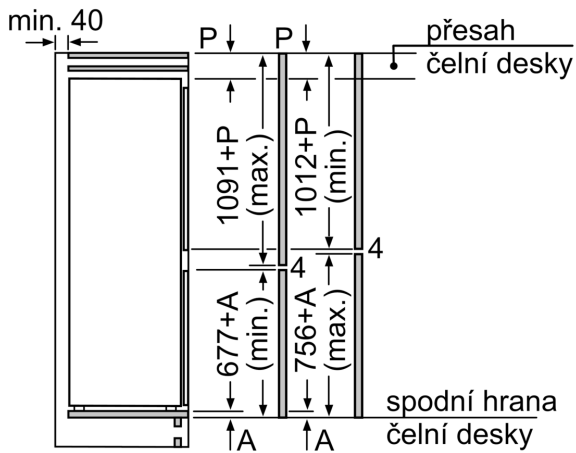

Mrazicí prostor

- 3 x transparentní mrazicí box, z toho 1 Big Box

Rozměry

- rozměry spotřebiče (V x Š x H) : 177.2 cm x 54.1 cm x 54.8 cm
- rozměry niky (V x Š x H): 177.5 cm x 56.0 cm x 55.0 cm

Technické informace

Prostředí a bezpečnost

Instalace

Všeobecné informace

- třída spotřeby energie: E
- užžitný objem celkem: 267 l
- čistý objem chladicí části : 183 l
- čistý objem mrazicí části : 84 l
- součet objemu mrazicích přihrádek s 4*: 84 l
- mrazicí kapacita 24h : 4.2 kg
- spotřeba energie: 229 kWh/rok

**Serie 4, Vestavná chladnička s
mrazákem dole, 177.2 x 54.1 cm,
Pojezdy
KIV86VSE0**

rozměry v mm

Uvedené rozměry dvířek nábytku platí pro polodrážku dvířek 4 mm.

rozměry v mm

rozměry v mm