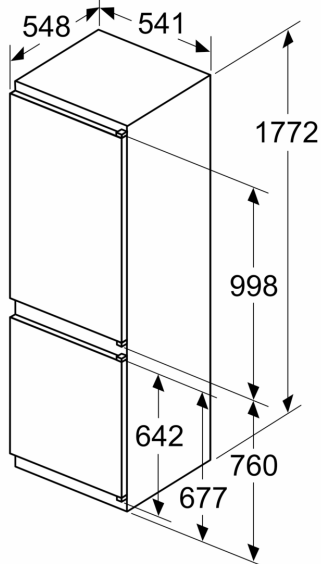

Technické údaje

Třída energetické účinnosti:	E
Průměrná roční spotřeba energie v kilowatthodinách za rok (kWh / a):	229 kWh/ročně
Součet objemu zmrazených oddílů:	84 l
Součet objemu chladicích oddílů:	183 l
Emise hluku šířeného vzduchem:	35 dB(A) re 1 pW
Třída emisí hluku šířeného vzduchem:	B
Konstrukce:	Vestavné
Dekorační rám / deska:	Dekorační rám není možné objednat jako zvláštní příslušenství
Výška:	1772 mm
Šířka:	541 mm
Hloubka:	548 mm
Požadovaná velikost otvoru pro instalaci (v x š x h): ...	1775.0 x 560 x 550 mm
Hmotnost netto:	51.3 kg
Jištění:	10 A
Závěs dveří:	Vpravo, volitelný
Napětí:	220-240 V
Frekvence:	50 Hz
Délka přívodního kabelu:	230.0 cm
Počet kompresorů:	1
Počet nezávislých chladicích okruhů:	1
Vnitřní ventilátor - mrazicí část:	Ne
Závěs dveří volitelný:	Ano
Počet výškově nastavitelných odkládacích ploch v chladicí části (ks):	3
Přihrádky na lahve:	Ano
Automatické odtávání:	Žádný
Způsob montáže:	Plně vestavné

Mrazicí prostor

- 3 x transparentní mrazicí box, z toho 1 Big Box

Rozměry

- rozměry spotřebiče (V x Š x H) : 177.2 cm x 54.1 cm x 54.8 cm
- rozměry niky (V x Š x H): 177.5 cm x 56.0 cm x 55.0 cm

Technické informace

Prostředí a bezpečnost

Instalace

Všeobecné informace

- třída spotřeby energie: E
- užžitný objem celkem: 267 l
- čistý objem chladicí části : 183 l
- čistý objem mrazicí části : 84 l
- součet objemu mrazicích přihrádek s 4*: 84 l
- mrazicí kapacita 24h : 4.2 kg
- spotřeba energie: 229 kWh/rok

**Serie 4, Vestavná chladnička s
mrazákem dole, 177.2 x 54.1 cm,
Pojezdy
KIV86VSE0**

rozměry v mm

Uvedené rozměry dvířek nábytku platí pro polodrážku dvířek 4 mm.

rozměry v mm

rozměry v mm