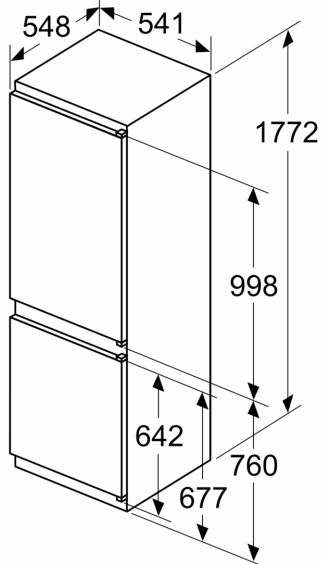

Technické údaje

Třída energetické účinnosti:	E
Průměrná roční spotřeba energie v kilowattodinách za rok (kWh / a):	229 kWh/ročně
Součet objemu zmrazených oddílů:	84 l
Součet objemu chladicích oddílů:	183 l
Emise hluku šířeného vzduchem:	35 dB(A) re 1 pW
Třída emisí hluku šířeného vzduchem:	B
Konstrukce:	Vestavné
Dekorační rám / deska:	Dekorační rám není možné objednat jako zvláštní příslušenství
Výška:	1772 mm
Šířka:	541 mm
Hloubka:	548 mm
Požadovaná velikost otvoru pro instalaci (v x š x h): ...	1775.0 x 560 x 550 mm
Hmotnost netto:	50.6 kg
Jištění:	10 A
Závěs dveří:	Vpravo, volitelný
Napětí:	220-240 V
Frekvence:	50 Hz
Délka přívodního kabelu:	230.0 cm
Počet kompresorů:	1
Počet nezávislých chladicích okruhů:	1
Vnitřní ventilátor - mrazicí část:	Ne
Závěs dveří volitelný:	Ano
Počet výškově nastavitelných odkládacích ploch v chladicí části (ks):	3
Příhrádky na lahve:	Ne
Automatické odtávání:	Žádný
Způsob montáže:	N/A

Rozměry

- rozměry spotřebiče (V x Š x H) : 177.2 cm x 54.1 cm x 54.8 cm
- rozměry niky (V x Š x H): 177.5 cm x 56.0 cm x 55.0 cm

Technické informace

- napětí: 220 - 240 V
- klimatická třída: SN-ST
- závěs dveří vpravo, volitelný
- výškově nastavitelné nožičky vpředu
- délka přívodního kabelu: 230 cm

Příslušenství

- zásobník na vejce
- 1 x miska na led

**Serie 2, Vestavná chladnička s
mrazákem dole, 177.2 x 54.1 cm,
Pojezdy
KIV86NSE0**

rozměry v mm

Uvedené rozměry dvířek nábytku platí pro polodrážku dvířek 4 mm.

rozměry v mm