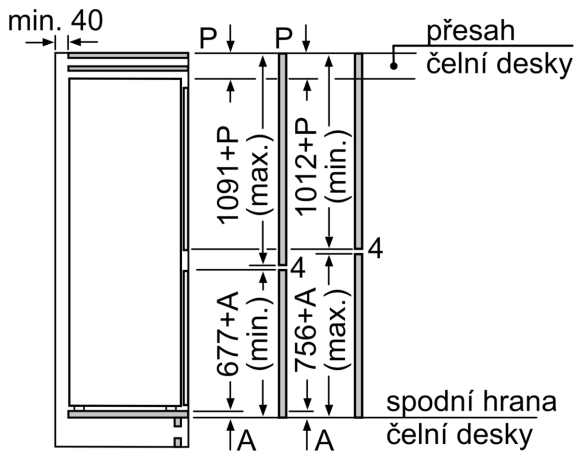

Rozměry

- rozměry spotřebiče (V x Š x H) : 177.2 cm x 54.1 cm x 54.8 cm
- rozměry niky (V x Š x H): 177.5 cm x 56.0 cm x 55.0 cm

Technické informace

- napětí: 220 - 240 V
- klimatická třída: SN-ST
- závěs dveří vpravo, volitelný
- výškově nastavitelné nožičky vpředu
- délka přívodního kabelu: 230 cm

Příslušenství

- zásobník na vejce
- 1 x miska na led

**Serie 2, Vestavná chladnička s
mrazákem dole, 177.2 x 54.1 cm,
Pojezdy
KIV86NSE0**

rozměry v mm

Uvedené rozměry dvířek nábytku platí pro polodrážku dvířek 4 mm.

rozměry v mm