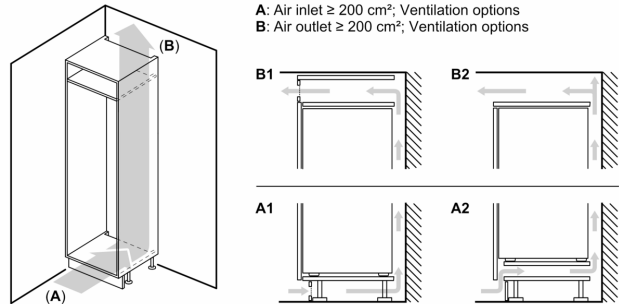

Freshness System

- 1 zásuvka MultiBox - transparentní zásuvka s vlnitým dnem, ideální pro skladování ovoce a zeleniny.

Mrazicí prostor

- čistý objem mrazicí části : 84 l
- mrazicí kapacita 24h : 4.2 kg
- doba skladování při poruše: 9 h hod.
- Low Frost
- 3 x transparentní mrazicí zásuvka
- bez varovné signalizace
- Super Freezing: manuální / automatická aktivace

Rozměry

- rozměry spotřebiče (V x Š x H) : 177.2 cm x 54.1 cm x 54.8 cm
- rozměry niky (V x Š x H): 177.5 cm x 56.0 cm x 55.0 cm

Technické informace

- napětí: 220 - 240 V
- klimatická třída: SN-ST
- závěs dveří vpravo, volitelný
- výškově nastavitelné nožičky vpředu
- délka přívodního kabelu: 230 cm

Příslušenství

- zásobník na vejce
- 1 x miska na led

**Serie 2, Vestavná chladnička s
mrazákem dole, 177.2 x 54.1 cm,
Pojezdy
KIV86NSE0**

rozměry v mm

Uvedené rozměry dvířek nábytku platí pro polodrážku dvířek 4 mm.