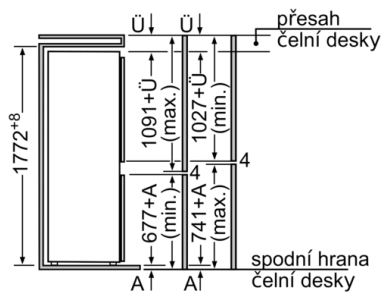

#### **Mrazicí prostor**

- 3 x transparentní mrazicí příhrádka
- kalendář zmrazených potravin
- rozměry niky (V x Š x H): 177.5 cm x 56.2 cm x 55.0 cm
- rozměry spotřebiče (V x Š x H) : 177.2 cm x 54.1 cm x 54.5 cm

**Serie | 2, Vestavná chladnička s mrazákem  
dole, 177.2 x 54.1 cm, sliding hinge  
KIV34X20**

Uvedené rozměry dveří platí pro polodrážku dveří 4 mm. Při použití jiné šířky polodrážky (max. 14 mm) je nutné rozměry přizpůsobit. Při větších rozměrech (1780-1790) musí být na stropě výklenku distanční lišta.

Rozměry v mm

Rozměry v mm