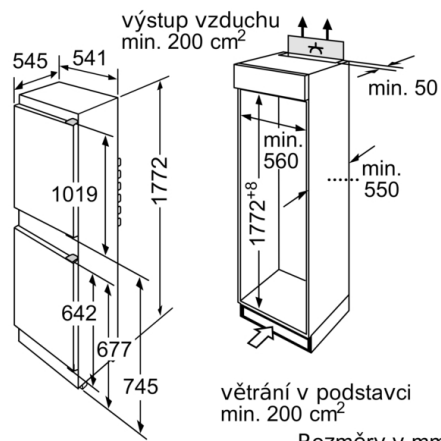

- Extra velká zásuvka nabízí dostatek prostoru pro skladování ovoce a
- Držák na lahve pro skladování vína nebo jiných nápojů

**Technické údaje**

Třída energetické účinnosti: G  
Průměrná roční spotřeba energie v kilowatthodinách za rok (kWh / a): 318 kWh/ročně  
Součet objemu zmrazených oddílů: 70 l  
Součet objemu chladicích oddílů: 199 l  
Emise hluku šířeného vzduchem: 40 dB(A) re 1 pW  
Třída emisí hluku šířeného vzduchem: C  
Konstrukce: Vestavný  
Dekorační rám / deska: Dekorační rám není možné objednat jako zvláštní příslušenství  
Šířka: 541 mm  
Hloubka: 545 mm  
Požadovaná velikost otvoru pro instalaci (v x š x h): 1775.0 x 562.0 x 550 mm  
Hmotnost netto: 57,711 kg  
Příkon: 90 W  
Jištění: 10 A  
Závěs dveří: Vpravo, volitelný  
Napětí: 220-240 V  
Frekvence: 50 Hz  
Aprobační certifikáty: CE, VDE  
Délka přívodního kabelu: 230 cm  
Doba skladování při poruše (hod.): 7 h  
Počet kompresorů: 1  
Počet nezávislých chladicích okruhů: 1  
Vnitřní ventilátor - mrazicí část: Ne  
Závěs dveří volitelný: Ano  
Počet výškově nastavitelných odkládacích ploch v chladicí části (ks): 4  
Příhrádky na lahve: Ano  
Automatické odtávání: Žádný  
Způsob montáže: Plně integrovatelný  
Typ pantů: pojezdy

#### **Mrazicí prostor**

- 3 x transparentní mrazicí příhrádka
- kalendář zmrazených potravin
- rozměry niky (V x Š x H): 177.5 cm x 56.2 cm x 55.0 cm
- rozměry spotřebiče (V x Š x H) : 177.2 cm x 54.1 cm x 54.5 cm

**Serie | 2, Vestavná chladnička s mrazákem  
dole, 177.2 x 54.1 cm, sliding hinge  
KIV34X20**

Uvedené rozměry dveří platí pro polodrážku dveří 4 mm. Při použití jiné šířky polodrážky (max. 14 mm) je nutné rozměry přizpůsobit. Při větších rozměrech (1780-1790) musí být na stropě výklenku distanční lišta.

Rozměry v mm

Rozměry v mm