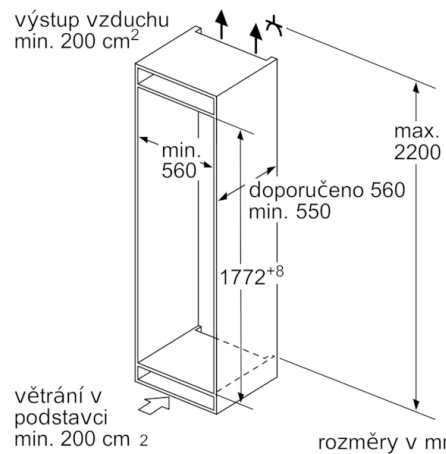

Rozměry

- rozměry spotřebiče (V x Š x H) : 177.2 cm x 55.8 cm x 54.5 cm
- rozměry niky (V x Š x H): 177.5 cm x 56.0 cm x 55.0 cm

Technické informace

- závěs dveří vpravo, volitelný
- příkon: 90 W
- napětí: 220 - 240 V
- transportní úchyty
- hřebec na lahve

Specifika

- Na základě výsledků normalizované zkoušky trvajících 24 hodin. Skutečná spotřeba energie závisí na způsobu použití a umístění spotřebiče.
- Objem brutto 272 l
- Objem brutto - chladicí prostor 195 l
- Objem brutto**** mrazák: 77 l (-18°C a nižší)

Všeobecné informace

**Serie | 6, Vestavná chladnička s mrazákem
dole, 177.2 x 55.8 cm
KIS86AF30**

rozměry v mm

rozměry v mm

Uvedená rozměry dvířek platí pro polodrážku dvířek 4 mm.

rozměry v mm

Rozměry v mm

Doporučené rozměry mezer pro plochý závěs

F	R	X
16-19	0-3	2,5
20	0-1	3
	2-3	2,5
21	0-1	3
	2-3	2,5
22	0	4
	1	3,5
	2-3	3

Rozměry mezer doporučené v tabulce je třeba dodržovat, aby bylo zaručeno bezproblémové otevírání dveří zařízení a nedocházelo k poškození kuchyňského nábytku.