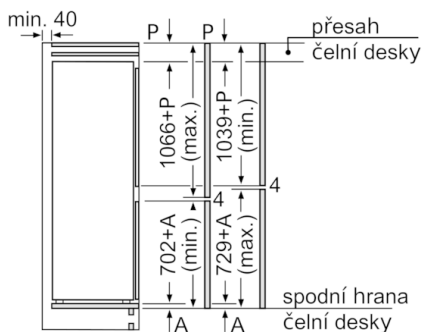

Rozměry

- rozměry spotřebiče (V x Š x H) : 177.2 cm x 55.8 cm x 54.5 cm
- rozměry niky (V x Š x H): 177.5 cm x 56.0 cm x 55.0 cm

Technické informace

- závěs dveří vpravo, volitelný
- příkon: 90 W
- napětí: 220 - 240 V
- transportní úchyty
- hřebec na lahve

Všeobecné informace

**Serie | 6, Vestavná chladnička s mrazákem
dole, 177.2 x 55.8 cm
KIS86AF30**

rozměry v mm

rozměry v mm

Uvedená rozměry dvířek platí pro polodrážku dvířek 4 mm.

rozměry v mm

Rozměry v mm

Doporučené rozměry mezer pro plochý závěs

F	R	X
16-19	0-3	2,5
20	0-1	3
	2-3	2,5
21	0-1	3
	2-3	2,5
22	0	4
	1	3,5
	2-3	3

Rozměry mezer doporučené v tabulce je třeba dodržovat, aby bylo zaručeno bezproblémové otevírání dveří zařízení a nedocházelo k poškození kuchyňského nábytku.