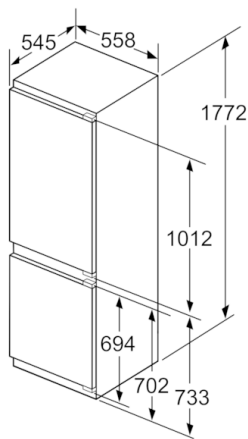

Rozměry

- rozměry spotřebiče (V x Š x H) : 177.2 cm x 55.8 cm x 54.5 cm
- rozměry niky (V x Š x H): 177.5 cm x 56.0 cm x 55.0 cm

Technické informace

- závěs dveří vpravo, volitelný
- příkon: 90 W
- napětí: 220 - 240 V
- transportní úchyty
- hřebec na lahve

Specifika

- Na základě výsledků normalizované zkoušky trvajících 24 hodin. Skutečná spotřeba energie závisí na způsobu použití a umístění spotřebiče.
- Objem brutto 272 l
- Objem brutto - chladicí prostor 195 l
- Objem brutto**** mrazák: 77 l (-18°C a nižší)

Všeobecné informace

**Serie | 6, Vestavná chladnička s mrazákem
dole, 177.2 x 55.8 cm
KIS86AF30**

rozměry v mm

rozměry v mm

Uvedená rozměry dvířek platí pro polodrážku dvířek 4 mm.

rozměry v mm

Rozměry v mm

Doporučené rozměry mezer pro plochý závěs

F	R	X
16-19	0-3	2,5
20	0-1	3
	2-3	2,5
21	0-1	3
	2-3	2,5
22	0	4
	1	3,5
	2-3	3

Rozměry mezer doporučené v tabulce je třeba dodržovat, aby bylo zaručeno bezproblémové otevírání dveří zařízení a nedocházelo k poškození kuchyňského nábytku.