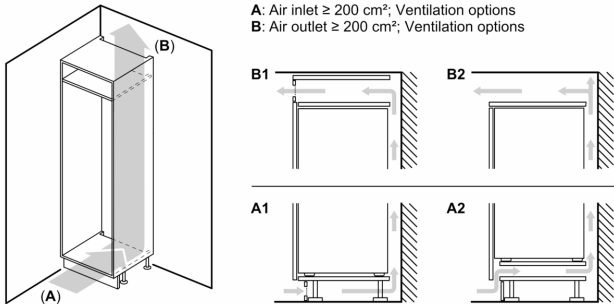

Rozměry

- rozměry spotřebiče (V x Š x H) : 177.2 cm x 55.8 cm x 54.5 cm
- rozměry niky (V x Š x H): 177.5 cm x 56.0 cm x 55.0 cm

Technické informace

- závěs dveří vpravo, volitelný
- příkon: 120 W
- napětí: 220 - 240 V
- transportní úchyty

Příslušenství

- zásobník na vejce, 1 x miska na led, držák na lahve ve dveřní přihrádce
- hřeбен na lahve

Specifika

- Na základě výsledků normalizované zkoušky trvající 24 hodin. Skutečná spotřeba energie závisí na způsobu použití a umístění spotřebiče.

Prostředí a bezpečnost

Instalace

Všeobecné informace

Serie 6, Vestavná chladnička s mrazákem dole, 177.2 x 55.8 cm, Ploché panty KIS86ADD0

Rozměry v mm
 Doporučené rozměry mezer pro plochý závěs

F	R	X
16-19	0-3	2,5
20	0-1	3
	2-3	2,5
21	0-1	3
	2-3	2,5
22	0	4
	1	3,5
	2-3	3