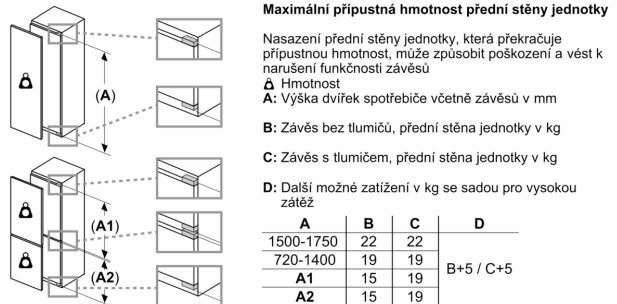

Rozměry

- rozměry spotřebiče (V x Š x H) : 177.2 cm x 55.8 cm x 54.5 cm
- rozměry niky (V x Š x H): 177.5 cm x 56.0 cm x 55.0 cm

Technické informace

- závěs dveří vpravo, volitelný
- příkon: 120 W
- napětí: 220 - 240 V
- transportní úchyty

Příslušenství

- zásobník na vejce, 1 x miska na led, držák na lahve ve dveřní přihrádce
- hřeбен na lahve

Specifika

- Na základě výsledků normalizované zkoušky trvající 24 hodin. Skutečná spotřeba energie závisí na způsobu použití a umístění spotřebiče.

Prostředí a bezpečnost

Instalace

Všeobecné informace

Serie 6, Vestavná chladnička s mrazákem dole, 177.2 x 55.8 cm, Ploché panty KIS86ADD0

Rozměry v mm
 Doporučené rozměry mezer pro plochý závěs

F	R	X
16-19	0-3	2,5
20	0-1	3
	2-3	2,5
21	0-1	3
	2-3	2,5
22	0	4
	1	3,5
	2-3	3