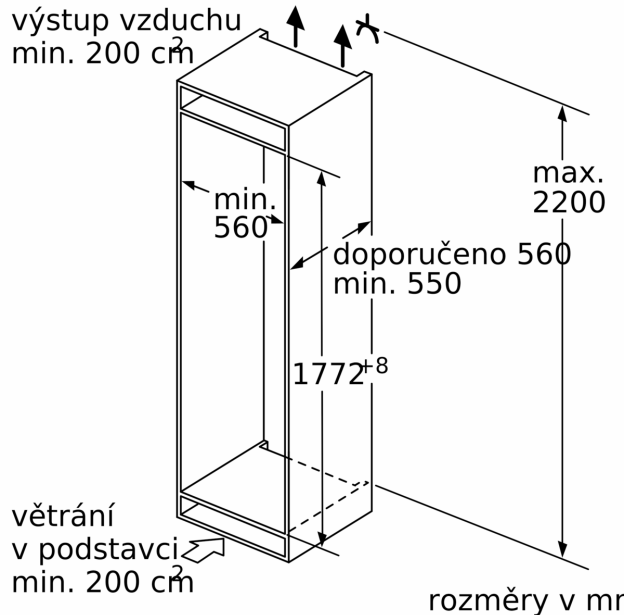

Technické údaje

Třída energetické účinnosti: D
Průměrná roční spotřeba energie v kilowatthodinách za rok (kWh / a): 164 kWh/ročně
Součet objemu zmrazených oddílů:74 l
Součet objemu chladicích oddílů: 191 l
Emise hluku šířeného vzduchem:38 dB(A) re 1 pW
Třída emisí hluku šířeného vzduchem: C
Konstrukce: Vestavné
Dekorační rám / deska: Dekorační rám není možné objednat jako zvláštní příslušenství
Výška: 1772 mm
Šířka:558 mm
Hloubka:545 mm
Požadovaná velikost otvoru pro instalaci (v x š x h): ...1775.0 x 560 x 550 mm
Hmotnost netto: 67.6 kg
příkon: 120 W
Jištění: 10 A
Závěs dveří: Vpravo, volitelný
Napětí: 220-240 V
Frekvence:50 Hz
Délka přívodního kabelu:230.0 cm
Počet kompresorů:1
Počet nezávislých chladicích okruhů:2
Vnitřní ventilátor - mrazicí část: Ano
Závěs dveří volitelný:Ano
Počet výškově nastavitelných odkládacích ploch v chladicí části (ks):4
Přihrádky na lahve: Ne
Automatické odtávání: Žádný
Způsob montáže: Plně vestavné

Rozměry

- rozměry spotřebiče (V x Š x H) : 177.2 cm x 55.8 cm x 54.5 cm
- rozměry niky (V x Š x H): 177.5 cm x 56.0 cm x 55.0 cm

Technické informace

- závěs dveří vpravo, volitelný
- příkon: 120 W
- napětí: 220 - 240 V
- transportní úchyty

Příslušenství

- zásobník na vejce, 1 x miska na led, držák na lahve ve dveřní přihrádce
- hřeбен na lahve

Specifika

- Na základě výsledků normalizované zkoušky trvající 24 hodin. Skutečná spotřeba energie závisí na způsobu použití a umístění spotřebiče.

Prostředí a bezpečnost

Instalace

Všeobecné informace

Serie 6, Vestavná chladnička s mrazákem dole, 177.2 x 55.8 cm, Ploché panty KIS86ADD0

Rozměry v mm
 Doporučené rozměry mezer pro plochý závěs

F	R	X
16-19	0-3	2,5
20	0-1	3
	2-3	2,5
21	0-1	3
	2-3	2,5
22	0	4
	1	3,5
	2-3	3