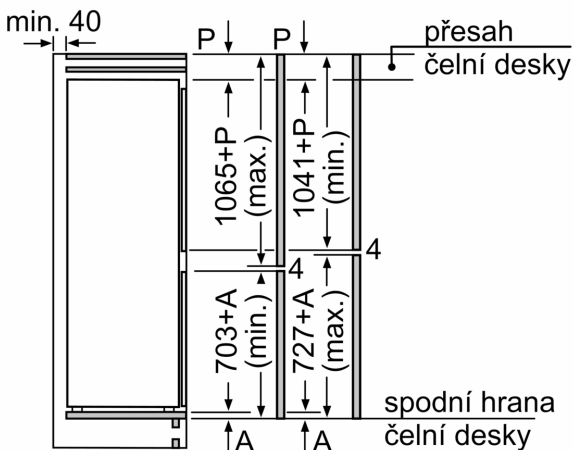

Rozměry

- rozměry spotřebiče (V x Š x H) : 177.2 cm x 55.8 cm x 54.5 cm
- rozměry niky (V x Š x H): 177.5 cm x 56.0 cm x 55.0 cm

Technické informace

- závěs dveří vpravo, volitelný
- příkon: 120 W
- napětí: 220 - 240 V
- transportní úchyty

Prostředí a bezpečnost

Instalace

Všeobecné informace

Serie 6, Vestavná chladnička s mrazákem dole, 177.2 x 55.8 cm, Ploché panty KIS86ADD0

Rozměry v mm
 Doporučené rozměry mezer pro plochý závěs

F	R	X
16-19	0-3	2,5
20	0-1	3
	2-3	2,5
21	0-1	3
	2-3	2,5
22	0	4
	1	3,5
	2-3	3