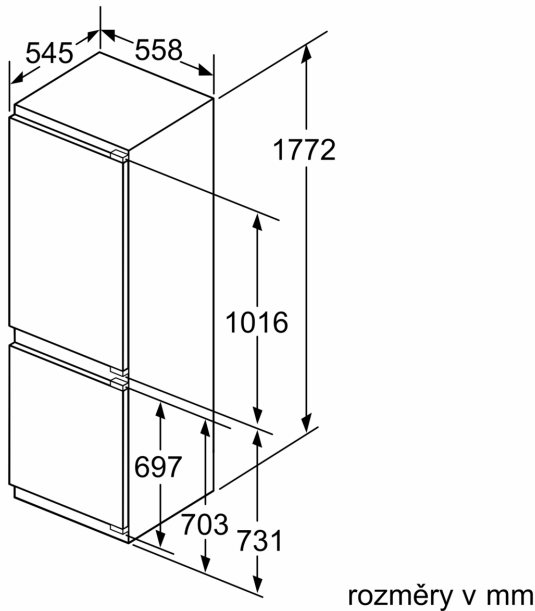

Rozměry

- rozměry spotřebiče (V x Š x H) : 177.2 cm x 55.8 cm x 54.5 cm
- rozměry niky (V x Š x H): 177.5 cm x 56.0 cm x 55.0 cm

Technické informace

- závěs dveří vpravo, volitelný
- příkon: 120 W
- napětí: 220 - 240 V
- transportní úchyty

Prostředí a bezpečnost

Instalace

Všeobecné informace

Serie 6, Vestavná chladnička s mrazákem dole, 177.2 x 55.8 cm, Ploché panty KIS86ADD0

Rozměry v mm
 Doporučené rozměry mezer pro plochý závěs

F	R	X
16-19	0-3	2,5
20	0-1	3
	2-3	2,5
21	0-1	3
	2-3	2,5
22	0	4
	1	3,5
	2-3	3

Uvedené rozměry dvířek platí pro polodrážku dvířek 4 mm.

rozměry v mm

Rozměry mezer doporučené v tabulce je třeba dodržovat, aby bylo zaručeno bezproblémové otevírání dveří zařízení a nedocházelo k poškození kuchyňského nábytku.