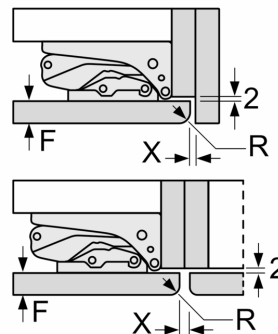

Prostředí a bezpečnost

Instalace

Všeobecné informace

Serie 6, Vestavná chladnička s mrazákem dole, 177.2 x 55.8 cm, Ploché panty KIS86ADD0

Rozměry v mm
 Doporučené rozměry mezer pro plochý závěs

F	R	X
16-19	0-3	2,5
20	0-1	3
	2-3	2,5
21	0-1	3
	2-3	2,5
22	0	4
	1	3,5
	2-3	3

Uvedené rozměry dvířek platí pro polodrážku dvířek 4 mm.

rozměry v mm

Rozměry mezer doporučené v tabulce je třeba dodržovat, aby bylo zaručeno bezproblémové otevírání dveří zařízení a nedocházelo k poškození kuchyňského nábytku.