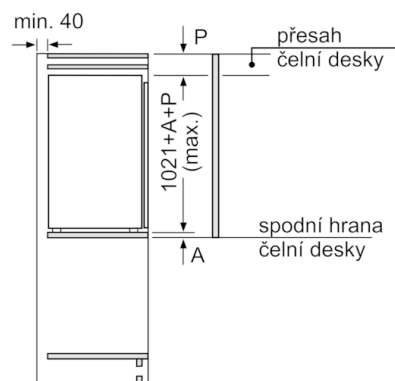

Rozměry

- rozměry spotřebiče (V x Š x H) : 102.1 cm x 54.1 cm x 54.5 cm
- rozměry niky (V x Š x H): 102.5 cm x 56.0 cm x 55.0 cm

Technické informace

- závěs dveří vpravo, volitelný
- příkon: 90 W
- napětí: 220 - 240 V
- transportní úchyty

Příslušenství

- zásobník na vejce

Serie | 4, Vestavná chladnička, 102.5 x 56 cm KIR31VF30

Rozměry v mm
Doporučené rozměry mezer pro plochý závěs

F	R	X
16-19	0-3	2,5
20	0-1	3
	2-3	2,5
21	0-1	3
	2-3	2,5
22	0	4
	1	3,5
	2-3	3

Rozměry mezer doporučené v tabulce je třeba dodržovat, aby bylo zaručeno bezproblémové otevírání dveří zařízení a nedocházelo k poškození kuchyňského nábytku.

rozměry v mm

rozměry v mm