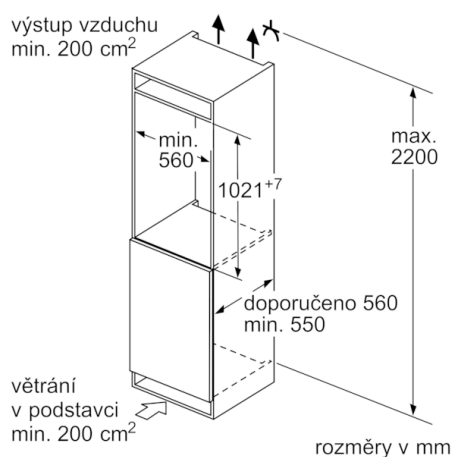

Chladicí prostor

- Objem netto chladicí části: 172 l
- počet odkládacích ploch z bezpečnostního skla : 4 , z toho výškově nastavitelných: 3
- 4 x přihrádka ve dveřích

Freshness System

- 1 přihrádka MultiBox - transparentní zásuvka s vlnitým dnem, ideální pro skladování ovoce a zeleniny.

Rozměry

- rozměry spotřebiče (V x Š x H) : 102.1 cm x 54.1 cm x 54.5 cm
- rozměry niky (V x Š x H): 102.5 cm x 56.0 cm x 55.0 cm

Technické informace

- závěs dveří vpravo, volitelný
- příkon: 90 W
- napětí: 220 - 240 V
- transportní úchyty

Příslušenství

- zásobník na vejce

Serie | 4, Vestavná chladnička, 102.5 x 56 cm KIR31VF30

Rozměry v mm
Doporučené rozměry mezer pro plochý závěs

F	R	X
16-19	0-3	2,5
20	0-1	3
	2-3	2,5
21	0-1	3
	2-3	2,5
22	0	4
	1	3,5
	2-3	3

Rozměry mezer doporučené v tabulce je třeba dodržovat, aby bylo zaručeno bezproblémové otevírání dveří zařízení a nedocházelo k poškození kuchyňského nábytku.

rozměry v mm

rozměry v mm