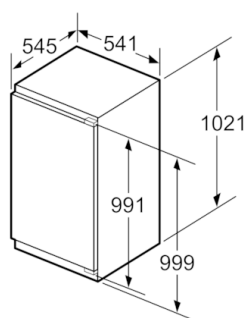

Rozměry

- rozměry spotřebiče (V x Š x H) : 102.1 cm x 54.1 cm x 54.5 cm
- rozměry niky (V x Š x H): 102.5 cm x 56.0 cm x 55.0 cm

Technické informace

- závěs dveří vpravo, volitelný
- příkon: 90 W
- napětí: 220 - 240 V
- transportní úchyty

Příslušenství

- zásobník na vejce

Serie | 4, Vestavná chladnička, 102.5 x 56 cm KIR31VF30

Rozměry v mm
Doporučené rozměry mezer pro plochý závěs

F	R	X
16-19	0-3	2,5
20	0-1	3
	2-3	2,5
21	0-1	3
	2-3	2,5
22	0	4
	1	3,5
	2-3	3

Rozměry mezer doporučené v tabulce je třeba dodržovat, aby bylo zaručeno bezproblémové otevírání dveří zařízení a nedocházelo k poškození kuchyňského nábytku.

rozměry v mm

rozměry v mm