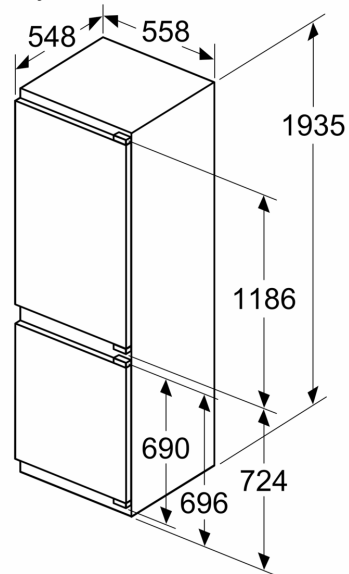

Rozměry

- rozměry spotřebiče (V x Š x H) : 193.5 cm x 55.8 cm x 54.8 cm
- rozměry niky (V x Š x H): 194.0 cm x 56.0 cm x 55.0 cm

Technické informace

- závěs dveří vpravo, volitelný
- výškově nastavitelné nožičky vpředu
- napětí: 220 - 240 V
- délka přívodního kabelu: 230 cm

**Serie 4, Vestavná chladnička s
mrazákem dole, 193.5 x 55.8 cm,
Ploché panty
KIN96VFD0**

Rozměry v mm

C: Přesah předního panelu

D: Dolní okraj předního panelu

Rozměry v mm

Rozměry v mm

Rozměry v mm

Doporučené rozměry mezer pro plochý závěs

	F	R	X
16-19	0-3	2,5	
	20	0-1	3
21	2-3	2,5	
	0-1	3	
22	2-3	2,5	
	0	4	
	1	3,5	
	2-3	3	

Rozměry mezer doporučené v tabulce je třeba dodržovat, aby bylo zaručeno bezproblémové otevírání dveří zařízení a nedocházelo k poškození kuchyňského nábytku.