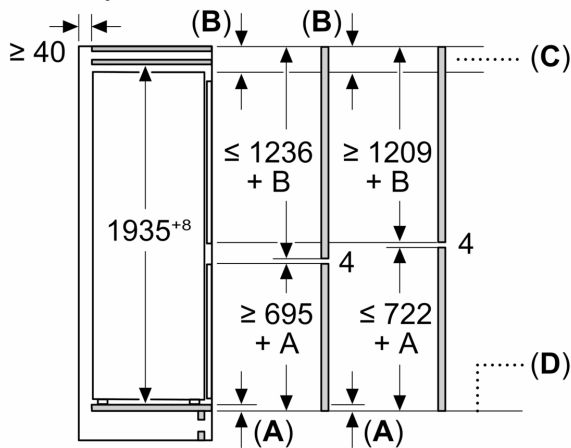

Rozměry

- rozměry spotřebiče (V x Š x H) : 193.5 cm x 55.8 cm x 54.8 cm
- rozměry niky (V x Š x H): 194.0 cm x 56.0 cm x 55.0 cm

Technické informace

- závěs dveří vpravo, volitelný
- výškově nastavitelné nožičky vpředu
- napětí: 220 - 240 V
- délka přívodního kabelu: 230 cm

**Serie 4, Vestavná chladnička s
mrazákem dole, 193.5 x 55.8 cm,
Ploché panty
KIN96VFD0**

Rozměry v mm

C: Přesah předního panelu

D: Dolní okraj předního panelu

Rozměry v mm

Rozměry v mm

Rozměry v mm

Doporučené rozměry mezer pro plochý závěs

	F	R	X
16-19	0-3	2,5	
	20	0-1	3
21	2-3	2,5	
	0-1	3	
22	2-3	2,5	
	0	4	
	1	3,5	
	2-3	3	

Rozměry mezer doporučené v tabulce je třeba dodržovat, aby bylo zaručeno bezproblémové otevírání dveří zařízení a nedocházelo k poškození kuchyňského nábytku.