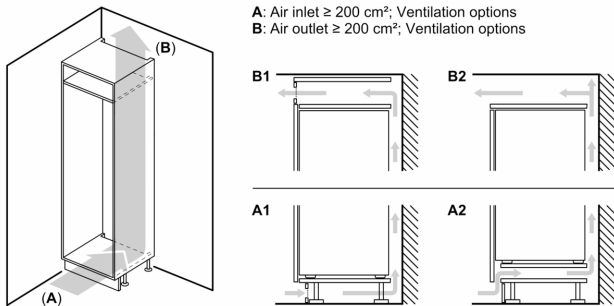

Freshness System

- 1 x zásuvka VitaFresh <0°C> udrží maso a ryby déle čerstvé
- 1 x zásuvka VitaFresh s regulací vlhkosti - udrží ovoce a zeleninu déle čerstvé a plné vitamínů

Mrazicí prostor

- čistý objem mrazicí části : 75 l
- mrazicí kapacita 24h : 8 kg
- doba skladování při poruše: 11 h hod.
- funkce super mrazení
- funkce super mrazení: automatické vypnutí
- 3 x transparentní mrazicí zásuvka

Rozměry

- rozměry spotřebiče (V x Š x H) : 193.5 cm x 55.8 cm x 54.8 cm
- rozměry niky (V x Š x H): 194.0 cm x 56.0 cm x 55.0 cm

Technické informace

- závěs dveří vpravo, volitelný
- výškově nastavitelné nožičky vpředu
- napětí: 220 - 240 V
- délka přívodního kabelu: 230 cm

**Serie 4, Vestavná chladnička s
mrazákem dole, 193.5 x 55.8 cm,
Ploché panty
KIN96VFD0**

Rozměry v mm

C: Přesah předního panelu

D: Dolní okraj předního panelu

Rozměry v mm

Rozměry v mm

Rozměry v mm

Doporučené rozměry mezer pro plochý závěs