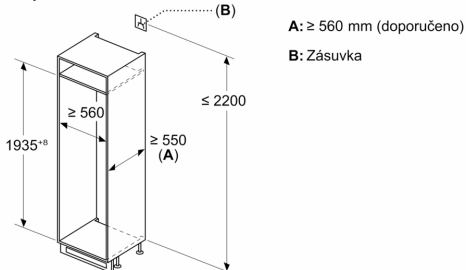

Rozměry

- rozměry spotřebiče (V x Š x H) : 193.5 cm x 55.8 cm x 54.8 cm
- rozměry niky (V x Š x H): 194.0 cm x 56.0 cm x 55.0 cm

Technické informace

- závěs dveří vpravo, volitelný
- výškově nastavitelné nožičky vpředu
- napětí: 220 - 240 V
- délka přívodního kabelu: 230 cm

**Serie 4, Vestavná chladnička s
mrazákem dole, 193.5 x 55.8 cm,
Ploché panty
KIN96VFD0**

Rozměry v mm

C: Přesah předního panelu

D: Dolní okraj předního panelu

Rozměry v mm

Rozměry v mm

Rozměry v mm

Doporučené rozměry mezer pro plochý závěs

	F	R	X
16-19	0-3	2,5	
	20	0-1	3
21	2-3	2,5	
	0-1	3	
22	2-3	2,5	
	0	4	
	1	3,5	
	2-3	3	

Rozměry mezer doporučené v tabulce je třeba dodržovat, aby bylo zaručeno bezproblémové otevírání dveří zařízení a nedocházelo k poškození kuchyňského nábytku.