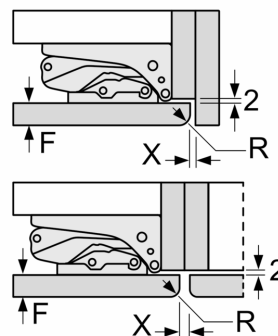

Rozměry

- rozměry spotřebiče (V x Š x H) : 193.5 cm x 55.8 cm x 54.8 cm
- rozměry niky (V x Š x H): 194.0 cm x 56.0 cm x 55.0 cm

Technické informace

- závěs dveří vpravo, volitelný
- výškově nastavitelné nožičky vpředu
- napětí: 220 - 240 V
- délka přívodního kabelu: 230 cm

**Serie 4, Vestavná chladnička s
mrazákem dole, 193.5 x 55.8 cm,
Ploché panty
KIN96VFD0**

Rozměry v mm

C: Přesah předního panelu

D: Dolní okraj předního panelu

Rozměry v mm

Rozměry v mm

Rozměry v mm

Doporučené rozměry mezer pro plochý závěs

	F	R	X
16-19	0-3	2,5	
	20	0-1	3
21	2-3	2,5	
	0-1	3	
22	2-3	2,5	
	0	4	
	1	3,5	
	2-3	3	

Rozměry mezer doporučené v tabulce je třeba dodržovat, aby bylo zaručeno bezproblémové otevírání dveří zařízení a nedocházelo k poškození kuchyňského nábytku.