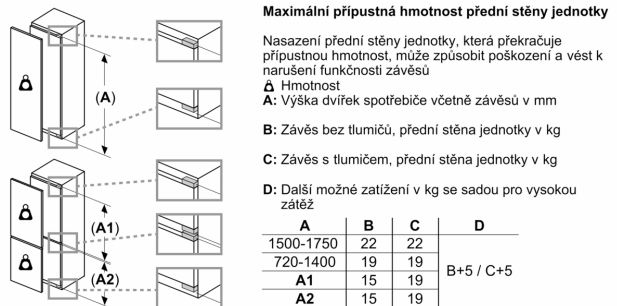

**Serie 4, Vestavná chladnička s
mrazákem dole, 193.5 x 55.8 cm,
Ploché panty
KIN96VFD0**