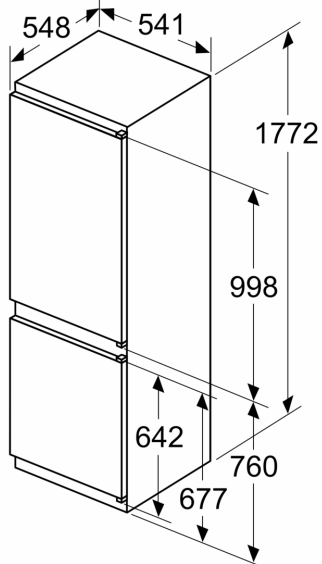

#### Rozměry

- rozměry spotřebiče (V x Š x H) : 177.2 cm x 54.1 cm x 54.8 cm
- rozměry niky (V x Š x H): 177.5 cm x 56.0 cm x 55.0 cm

**Serie 2, Vestavná chladnička s  
mrazákem dole, 177.2 x 54.1 cm  
KIN86NSFO**

rozměry v mm

Uvedené rozměry dveří nábytku platí pro polodrážku dveří 4 mm.

rozměry v mm