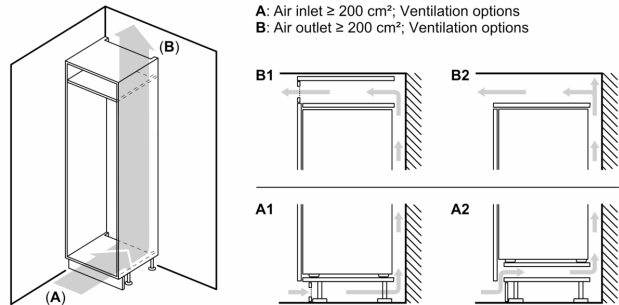

**Serie 2, Vestavná chladnička s
mrazákem dole, 177.2 x 54.1 cm
KIN86NSFO**

rozměry v mm