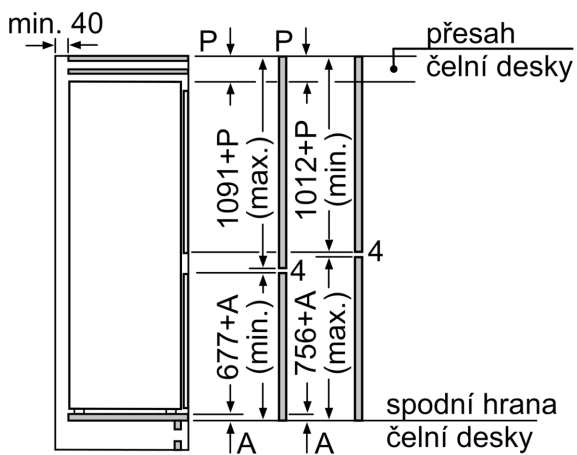

**Serie 2, Vestavná chladnička s
mrazákem dole, 177.2 x 54.1 cm
KIN86NSFO**

rozměry v mm