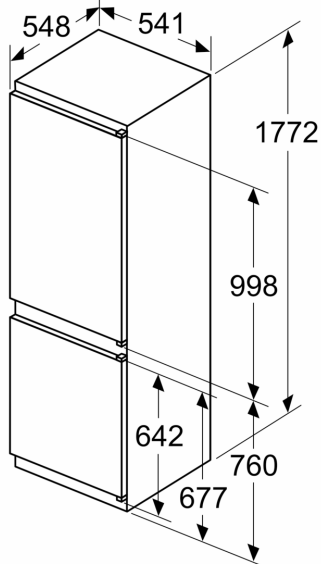

### Rozměry

- rozměry spotřebiče (V x Š x H) : 177.2 cm x 54.1 cm x 54.8 cm
- rozměry niky (V x Š x H): 177.5 cm x 56.0 cm x 55.0 cm

### Technické informace

- závěs dveří vpravo, volitelný
- napětí: 220 - 240 V
- délka přívodního kabelu: 230 cm
- výškově nastavitelné nožičky vpředu
- klimatická třída: SN-ST

### Příslušenství

**Serie 2, Vestavná chladnička s  
mrazákem dole, 177.2 x 54.1 cm,  
Pojezdy  
KIN86NSE0**

rozměry v mm

Uvedené rozměry dvířek nábytku platí pro polodrážku dvířek 4 mm.

rozměry v mm