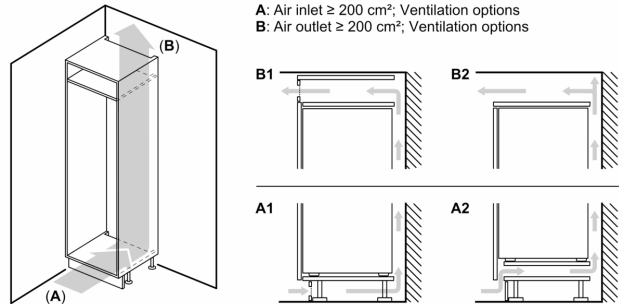

### Rozměry

- rozměry spotřebiče (V x Š x H) : 177.2 cm x 54.1 cm x 54.8 cm
- rozměry niky (V x Š x H): 177.5 cm x 56.0 cm x 55.0 cm

### Technické informace

- závěs dveří vpravo, volitelný
- napětí: 220 - 240 V
- délka přívodního kabelu: 230 cm
- výškově nastavitelné nožičky vpředu
- klimatická třída: SN-ST

### Příslušenství

**Serie 2, Vestavná chladnička s  
mrazákem dole, 177.2 x 54.1 cm,  
Pojezdy  
KIN86NSE0**

rozměry v mm

Uvedené rozměry dvířek nábytku platí pro polodrážku dvířek 4 mm.

rozměry v mm