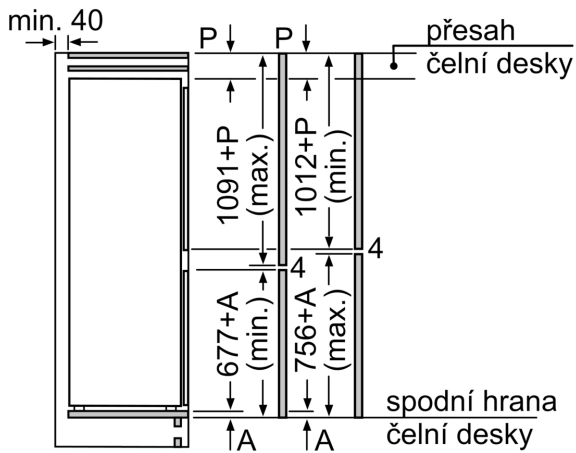

**Serie 2, Vestavná chladnička s
mrazákem dole, 177.2 x 54.1 cm,
Pojezdy
KIN86NSE0**

rozměry v mm