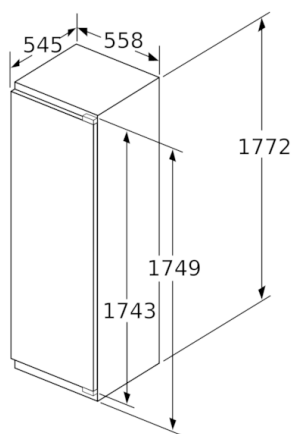

Rozměry

- rozměry spotřebiče (V x Š x H) : 177.2 cm x 55.8 cm x 54.5 cm
- rozměry niky (V x Š x H): 177.5 cm x 56.0 cm x 55.0 cm

Technické informace

- závěs dveří vpravo, volitelný
- příkon: 90 W
- napětí: 220 - 240 V
- transportní úchyty

**Serie | 6, Vestavná chladnička s mrazicí částí,
177.5 x 56 cm
KIL82AF30**

rozměry v mr

rozměry v mr

rozměry v mm

Maximální přípustná hmotnost předních částí nábytku

Montovaná dvířka nábytku, která překračují přípustnou hmotnost, mohou způsobit poškození a ovlivnit funkci závěsu.

T: Včetně výšky dvířek spotřebiče Závěsy v mm:	netlumený závěs, Dvířka v kg:	tlumený závěs, Dvířka v kg:
1500-1750	22	22

Rozměry v mm

Doporučené rozměry mezer pro plochý závěs

F	R	X
16-19	0-3	2,5
20	0-1	3
21	2-3	2,5
	0-1	3
22	2-3	2,5
	0	4
	1	3,5
	2-3	3