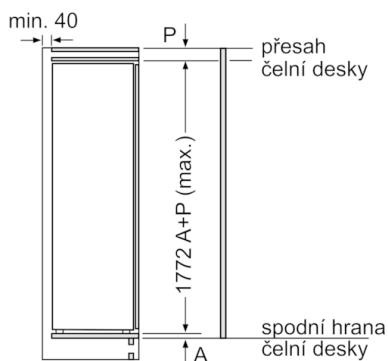

Rozměry

- rozměry spotřebiče (V x Š x H) : 177.2 cm x 55.8 cm x 54.5 cm
- rozměry niky (V x Š x H): 177.5 cm x 56.0 cm x 55.0 cm

Technické informace

- závěs dveří vpravo, volitelný
- příkon: 90 W
- napětí: 220 - 240 V
- transportní úchyty

**Serie | 6, Vestavná chladnička s mrazicí částí,
177.5 x 56 cm
KIL82AF30**

rozměry v mr

rozměry v mr

rozměry v mm

Maximální přípustná hmotnost předních částí nábytku

Montovaná dvířka nábytku, která překračují přípustnou hmotnost, mohou způsobit poškození a ovlivnit funkci závěsu.