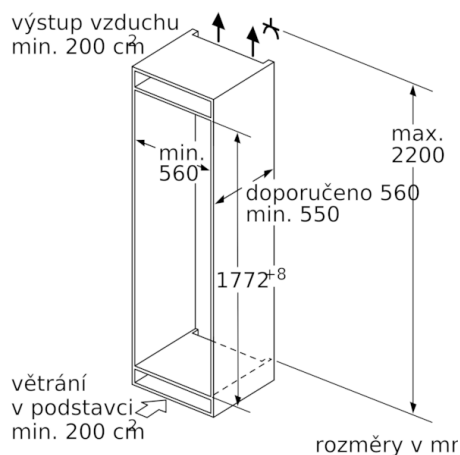

Rozměry

- rozměry spotřebiče (V x Š x H) : 177.2 cm x 55.8 cm x 54.5 cm
- rozměry niky (V x Š x H): 177.5 cm x 56.0 cm x 55.0 cm

Technické informace

- závěs dveří vpravo, volitelný
- příkon: 90 W
- napětí: 220 - 240 V
- transportní úchyty

Příslušenství

- Accessories: 2 x Přihrádka na vejce
- hřebec na lahve

Hlavní benefity

- 1 zásuvka VitaFresh plus na teleskopických výsuvech s regulací vlhkosti - udrží ovoce a zeleninu až 2x déle plné vitaminů a čerstvé
- 1 přihrádka MultiBox na teleskopických výsuvech - transparentní zásuvka s vlnitým dnem, ideální pro skladování ovoce a zeleniny.
- varioShelf - individuálně nastavitelná přihrádka pro dokonalé využití prostoru
- easyAccess Shelf - výsuvná police pro snadný přístup a dokonalý přehled
- touchControl - elegantní a přesné dotykové ovládání

Specifika

- Objem brutto 288 l
- Objem brutto - chladicí prostor 254 l
- Objem brutto**** mrazák: 34 l (-18°C a nižší)
- Na základě výsledků normalizované zkoušky trvající 24 hodin. Skutečná spotřeba energie závisí na způsobu použití a umístění spotřebiče.

**Serie | 6, Vestavná chladnička s mrazicí částí,
177.5 x 56 cm
KIL82AF30**

rozměry v mr

rozměry v mr

rozměry v mm

Maximální přípustná hmotnost předních částí nábytku

Montovaná dvířka nábytku, která překračují přípustnou hmotnost, mohou způsobit poškození a ovlivnit funkci závěsu.